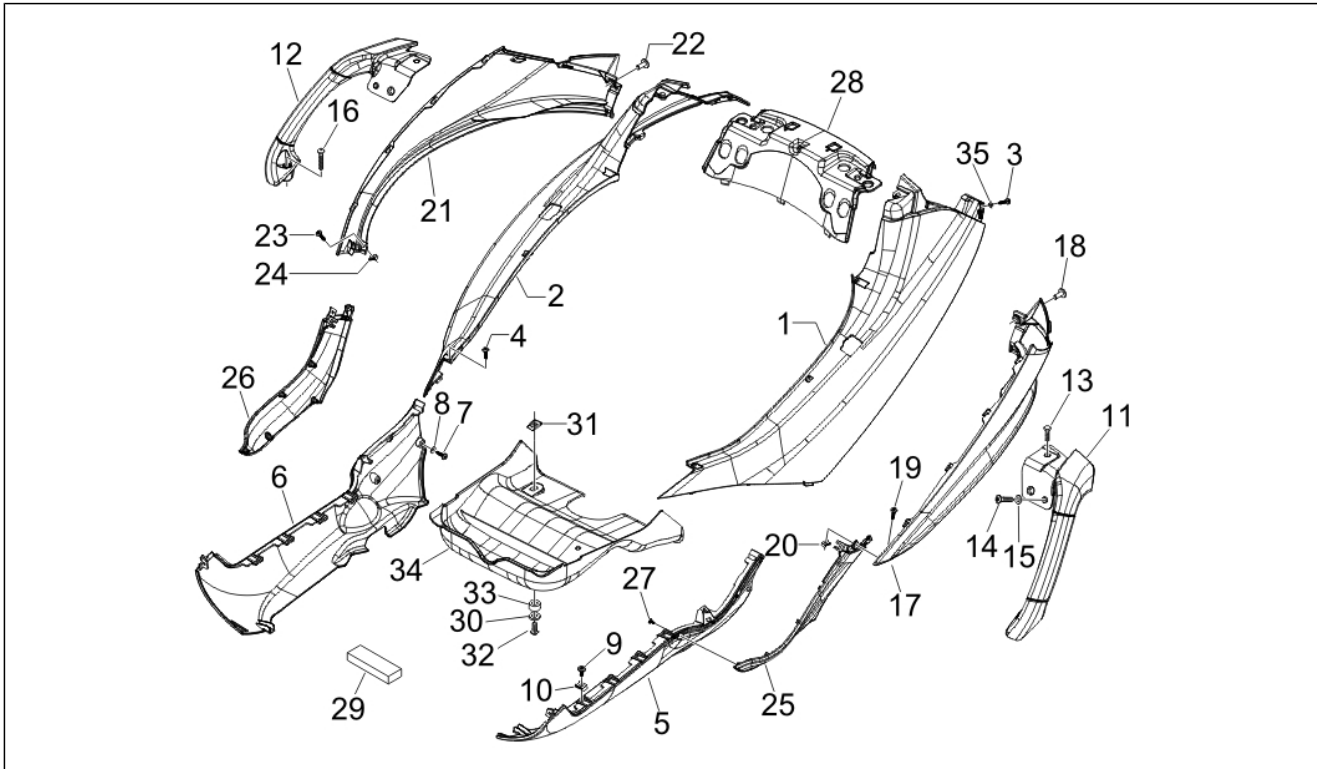

Groep	Chassis - Kunststof delen - Carrosserie
Code	02.32
Beschrijving	Dekplaten zijkant - Spoiler
Revisie	1

Pos.	Code	Beschrijving	Aant.	Varianten
1	624446	Zijplaat li	1	
1	62444600BR	Zijplaat li	1	Kleur van het voertuig:Wit[544]
1	62444600DE	Zijplaat li	1	Kleur van het voertuig:Blauw Midnight[222/A] Kleur van het voertuig:Blauw Midnight[222/A]
1	62444600EU	Zijplaat li	1	Kleur van het voertuig:Gemetaliseerd lichtgrijs[711/B] Kleur van het voertuig:Gemetaliseerd lichtgrijs[711/B]
1	62444600EV	Zijplaat li	1	Kleur van het voertuig:Gemetaliseerd middengrijs[713/B] Kleur van het voertuig:Gemetaliseerd middengrijs[713/B]
1	62444600ND	Zijplaat li	1	Kleur van het voertuig:Grafietzwart[79/A] Kleur van het voertuig:Grafietzwart[79/A]
1	62444600RR	Zijplaat li	1	Kleur van het voertuig:Rood Antares[849/A]
1	62444600XN2	Zijplaat li	1	Kleur van het voertuig:Zwart Competition[98/A]
2	624447	Zijplaat re	1	
2	62444700BR	Zijplaat re	1	Kleur van het voertuig:Wit[544]
2	62444700DE	Zijplaat re	1	Kleur van het voertuig:Blauw Midnight[222/A] Kleur van het voertuig:Blauw Midnight[222/A]
2	62444700EU	Zijplaat re	1	Kleur van het voertuig:Gemetaliseerd lichtgrijs[711/B] Kleur van het voertuig:Gemetaliseerd lichtgrijs[711/B]
2	62444700EV	Zijplaat re	1	Kleur van het voertuig:Gemetaliseerd middengrijs[713/B] Kleur van het voertuig:Gemetaliseerd middengrijs[713/B]
2	62444700ND	Zijplaat re	1	Kleur van het voertuig:Grafietzwart[79/A] Kleur van het voertuig:Grafietzwart[79/A]
2	62444700RR	Zijplaat re	1	Kleur van het voertuig:Rood Antares[849/A]
2	62444700XN2	Zijplaat re	1	Kleur van het voertuig:Zwart Competition[98/A]
3	272836	Bout M6x16	2	
3	CM179302	Metrische bout M6x22	2	
4	258249	Bout 4,2x19	8	
4	CM178604	Zelftappende bout	8	
5	62306900DE	Spoiler li	1	Kleur van het voertuig:Blauw Midnight[222/A] Kleur van het voertuig:Blauw Midnight[222/A]