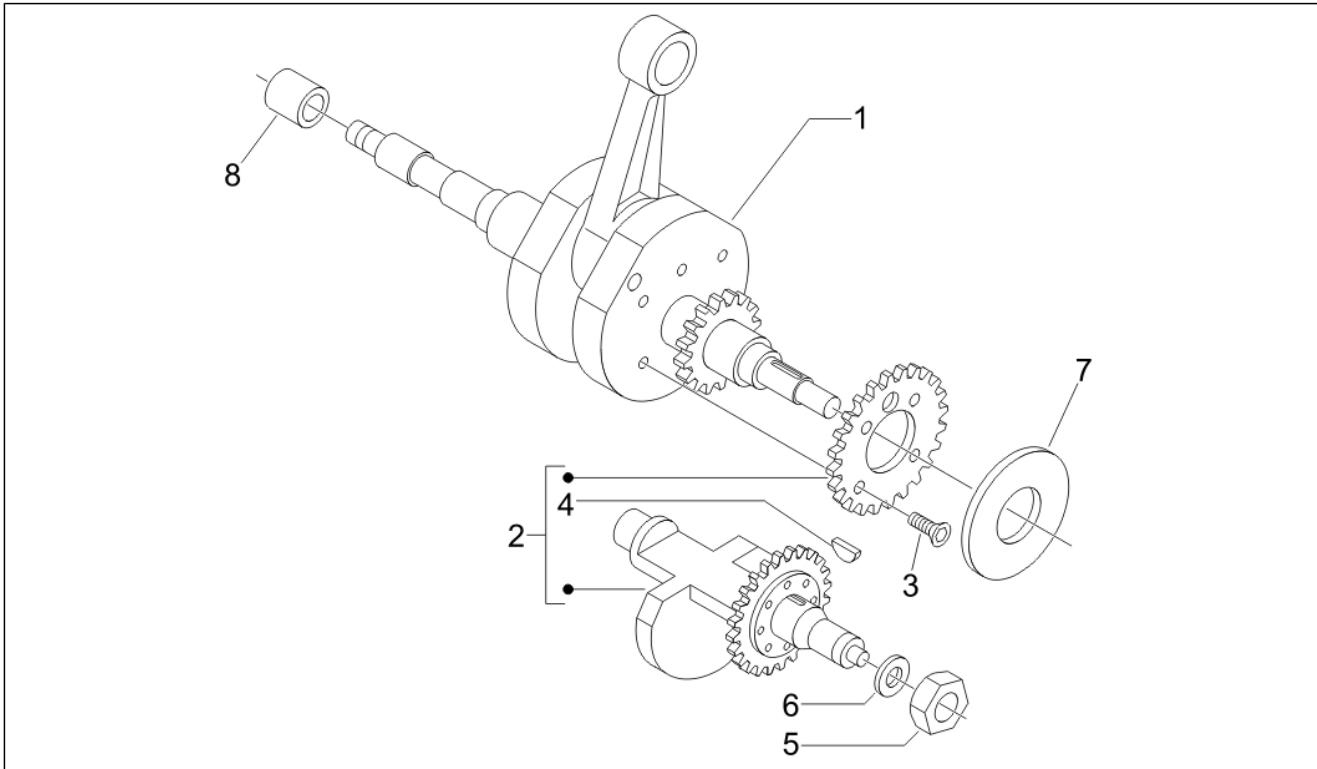

Groep	Motor
Code	01.06
Beschrijving	Krukas
Revisie	1

Pos.	Code	Beschrijving	Aant.	Varianten
1	8720925001	Drijfvas cpl.cat.1	1	
1	8720925002	Drijfvas cpl.cat.2	1	
2	841456	Raderwerk tegenas cpl.	1	
3	830129	Bout TSEI	4	
4	000267	Sluitwig	1	
5	021214	Moer M14x1,5	1	
6	847650	Afstandhouder	1	
7	830012	Drukking	1	
8	848222	Afstandhouder	1