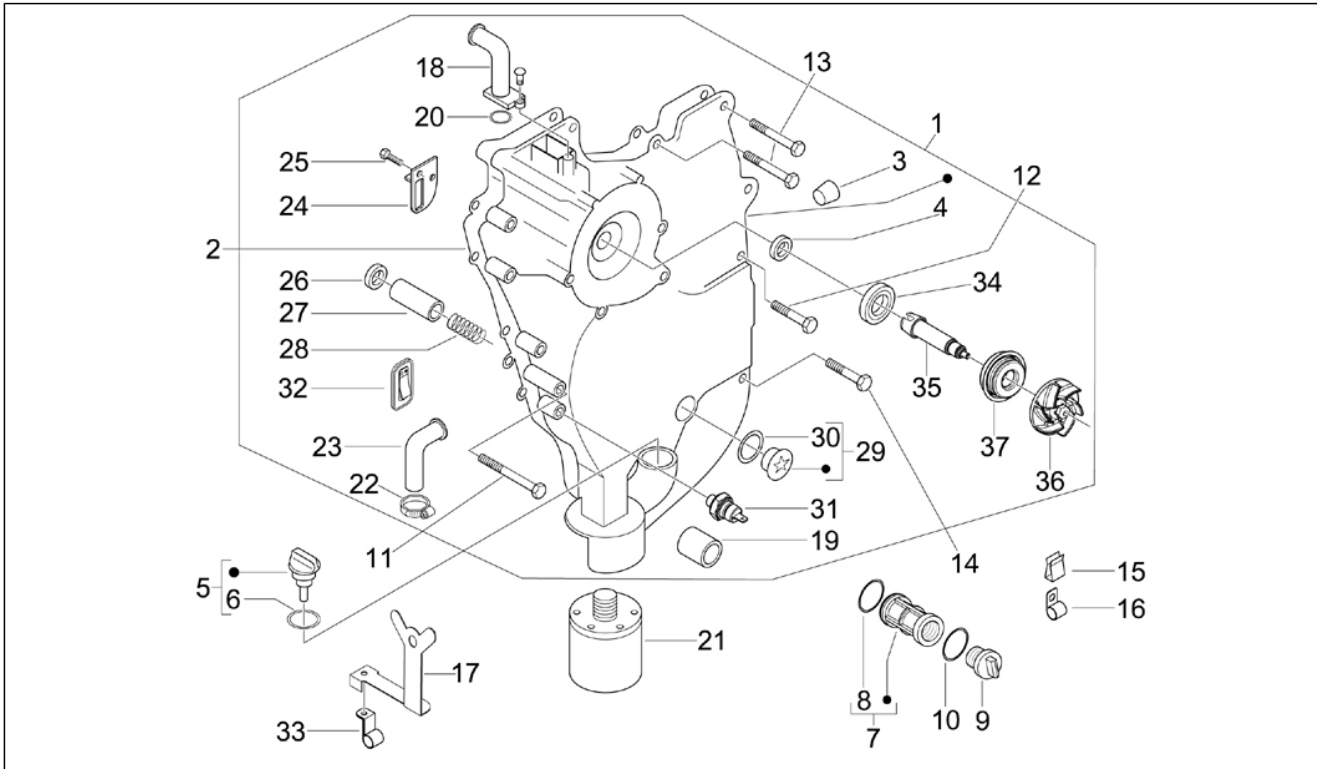

Groep	Motor
Code	01.23
Beschrijving	Deksel magneetvliegwiel - Oliefilter
Revisie	1

Pos.	Code	Beschrijving	Aant.	Varianten
1	8729175	Bedekking vliegwiel cpl.	1	
2	872914	Pakking bedekking vliegwiel	1	
3	411311	Geschroefdrade dop M12x1,5	1	
4	274246	Vlakke rondel 22x12,1x1	1	
5	825665	Oliedop	1	
6	479986	OR-ring	1	
7	826033	Oliefilter	1	
8	288474	OR-ring 20,35x1,78	1	
9	826165	Dop oliefilter	1	
10	285536	OR-ring 31,47x1,78	1	
11	434429	Screw m6x70	1	
12	414837	Zeskantbout geflenst M6x25	3	
13	414838	Bout M6x35	9	
14	414835	Bout	1	
14	430207	Bout M6x50	1	
15	641201	Veertje	1	
16	849825	Klem bevestiging leiding	1	
17	640880	Beugel	1	
18	829047	Ontluchttingsbuis	1	
19	829122	Verbinding oliefilter	1	
20	237553	OR-ring	1	
21	82960R	Oliefilter	1	
22	CM002901	Klembandje buis	1	
23	871795	Afvoerbuis water	1	
24	876060	Blokkeerplaatje klep met o.d.	1	
25	433800	Bout M5x10	2	
26	486075	Sluitring 10.5X16X2.5	1	
27	829661	Klep oliedruk	1