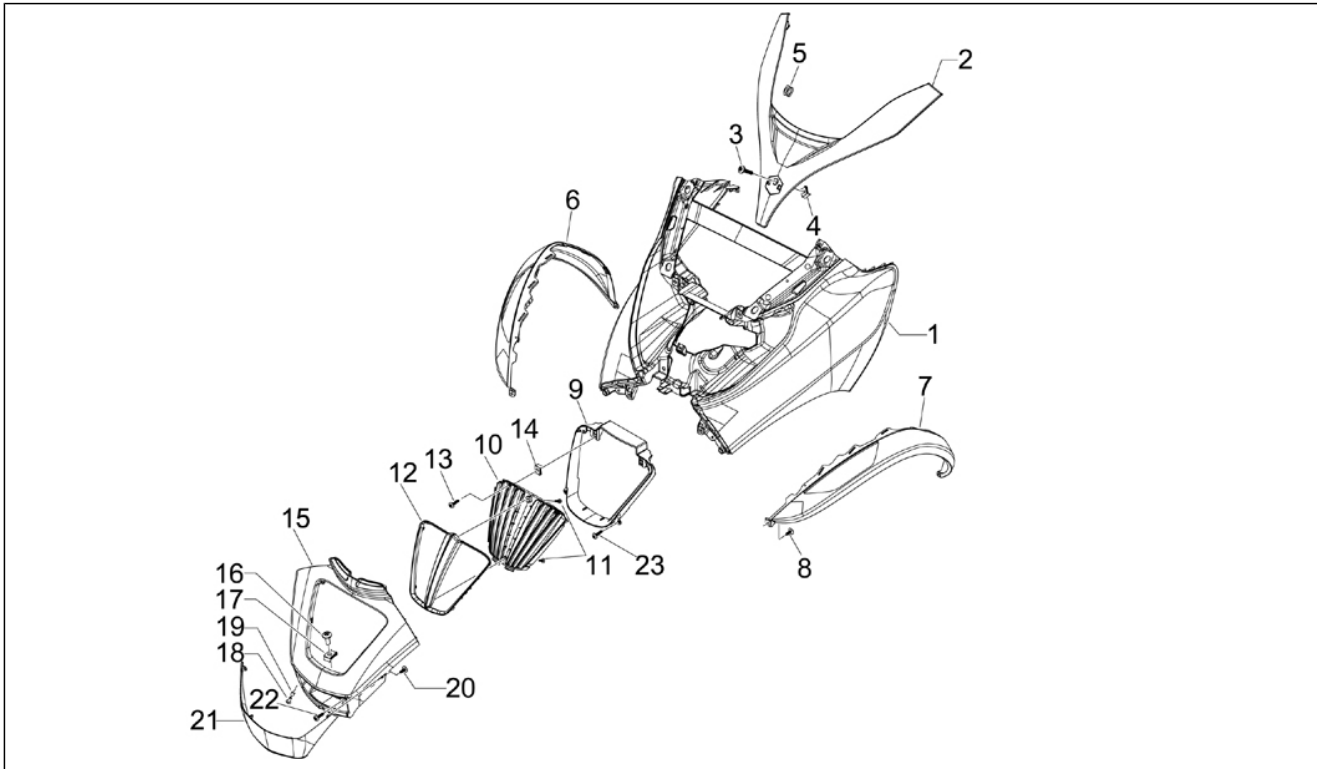

Groep	Chassis - Kunststof delen - Carrosserie
Code	02.26
Beschrijving	Voorplaat
Revisie	1

Pos.	Code	Beschrijving	Aant.	Varianten
1	62306000BR	Voorste beschermingsplaat	1	Kleur van het voertuig:Wit[544]
1	62306000EU	Voorste beschermingsplaat	1	Kleur van het voertuig:Gemetaliseerd lichtgrijs[711/B] Kleur van het voertuig:Gemetaliseerd lichtgrijs[711/B]
1	62306000RR	Voorste beschermingsplaat	1	Kleur van het voertuig:Rood Antares[849/A]
1	65370400BR	Voorste beschermingsplaat	1	Kleur van het voertuig:Wit[544]
1	65370400DE	Voorste beschermingsplaat	1	Kleur van het voertuig:Blauw Midnight[222/A] Kleur van het voertuig:Blauw Midnight[222/A]
1	65370400EU	Voorste beschermingsplaat	1	Kleur van het voertuig:Gemetaliseerd lichtgrijs[711/B] Kleur van het voertuig:Gemetaliseerd lichtgrijs[711/B]
1	65370400EV	Voorste beschermingsplaat	1	Kleur van het voertuig:Gemetaliseerd middengrijs[713/B] Kleur van het voertuig:Gemetaliseerd middengrijs[713/B]
1	65370400ND	Voorste beschermingsplaat	1	Kleur van het voertuig:Grafietzwart[79/A] Kleur van het voertuig:Grafietzwart[79/A]
1	65370400RR	Voorste beschermingsplaat	1	Kleur van het voertuig:Rood Antares[849/A]
1	65370400XN2	Voorste beschermingsplaat	1	Kleur van het voertuig:Zwart Competition[98/A]
2	624432	Sluiting bov. beschermingsplaat	1	
2	62443200BR	Sluiting bov. beschermingsplaat	1	Kleur van het voertuig:Wit[544]
2	62443200DE	Sluiting bov. beschermingsplaat	1	Kleur van het voertuig:Blauw Midnight[222/A] Kleur van het voertuig:Blauw Midnight[222/A]
2	62443200EU	Sluiting bov. beschermingsplaat	1	Kleur van het voertuig:Gemetaliseerd lichtgrijs[711/B] Kleur van het voertuig:Gemetaliseerd lichtgrijs[711/B]
2	62443200EV	Sluiting bov. beschermingsplaat	1	Kleur van het voertuig:Gemetaliseerd middengrijs[713/B] Kleur van het voertuig:Gemetaliseerd middengrijs[713/B]
2	62443200ND	Sluiting bov. beschermingsplaat	1	Kleur van het voertuig:Grafietzwart[79/A] Kleur van het voertuig:Grafietzwart[79/A]
2	62443200RR	Sluiting bov. beschermingsplaat	1	Kleur van het voertuig:Rood Antares[849/A]
2	62443200XN2	Sluiting bov. beschermingsplaat	1	Kleur van het voertuig:Zwart Competition[98/A]
3	576189	Screw d4,2x16	1	
3	CM178601	Zelftappende bout D4.2x16	2	
4	CM017410	Spring plate	1