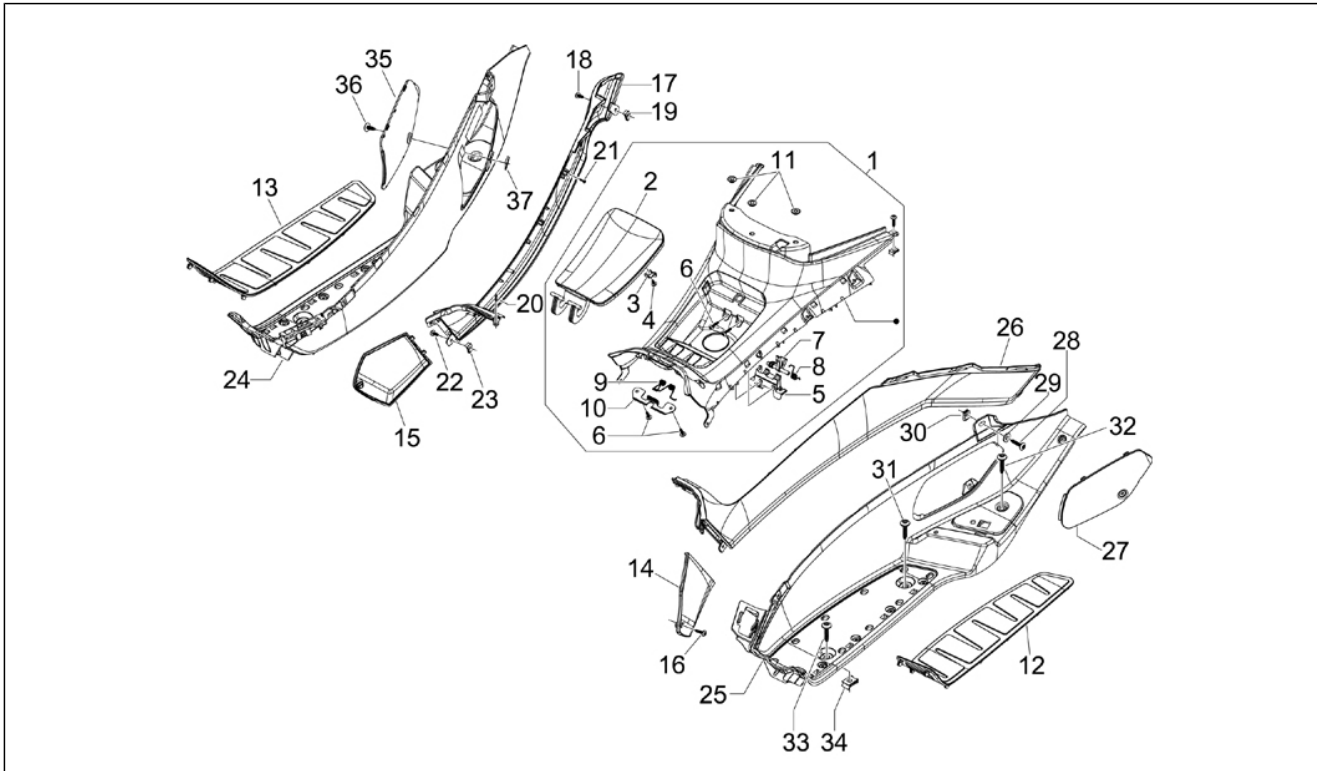

Groep	Chassis - Kunststof delen - Carrosserie
Code	02.31
Beschrijving	Centrale bedekking - Voetensteun
Revisie	1

Pos.	Code	Beschrijving	Aant.	Varianten
				Kleur van het voertuig:Grafietzwart[79/A] Kleur van het voertuig:Gemetaliseerd lichtgrijs[711/B]
26	62444400EQ	Bedekking centr. li	1	Kleur van het voertuig:Grafietzwart[79/A] Kleur van het voertuig:Blauw Midnight[222/A] Kleur van het voertuig:Gemetaliseerd lichtgrijs[711/B] Kleur van het voertuig:Gemetaliseerd middengrijs[713/B]
27	653287000C	Insp.luik bougie SX	1	Kleur van het voertuig:Blauw Midnight[222/A] Kleur van het voertuig:Gemetaliseerd middengrijs[713/B] Kleur van het voertuig:Rood Antares[849/A] Kleur van het voertuig:Zwart Competition[98/A] Kleur van het voertuig:Grafietzwart[79/A] Kleur van het voertuig:Gemetaliseerd lichtgrijs[711/B]
28	272836	Bout M6x16	2	
28	CM179301	Bout torx M6x16	2	
29	297029	Rondel	2	
30	CM017410	Spring plate	2	
31	575249	Bout met greep M6	4	
31	CM179201	Metrische bout M6x22	4	
32	271891	Screw m6x30	2	
32	CM179303	Metrische bout M6x30	2	
33	259349	Bout M4,2x13	2	
33	CM178603	Zelftappende bout D4.2x13	2	
34	254485	Spring plate M6	8	
35	623254000C	Insp.luik bougie DX	1	
36	259349	Bout M4,2x13	1	
36	CM178603	Zelftappende bout D4.2x13	2	
37	CM017410	Spring plate	1