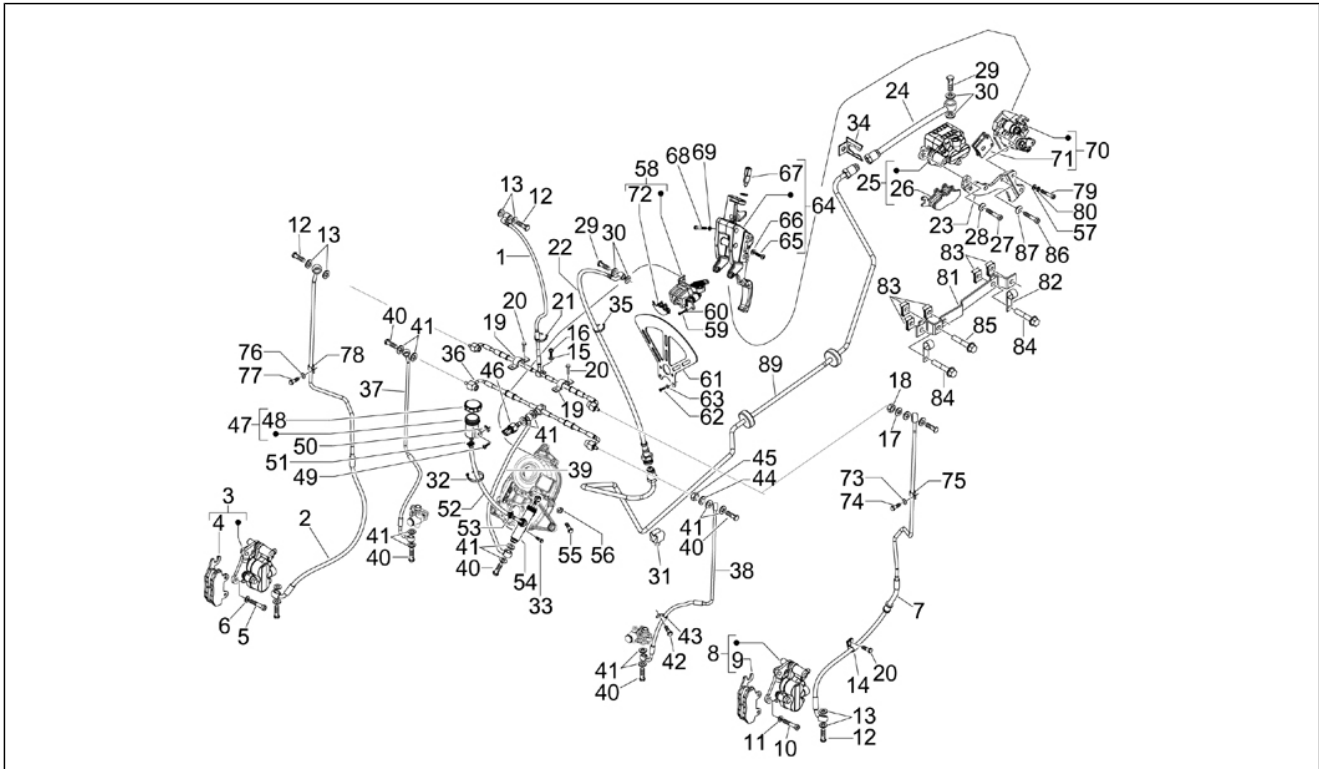

Groep	Remsysteem - Transmissiekabels
Code	05.01
Beschrijving	Remleidingen - Remzadel
Revisie	1

Pos.	Code	Beschrijving	Aant.	Varianten
23	648845	Koppelingsbeugel tangen	1	
24	649377	Flexibele leiding achterrem (LATO PINZA)	1	
25	CM068304	Tang van de achterrem	1	
26	647078	Koppel remblokken (Heng Tong)	1	
27	647799	Bout	2	
28	016626	Plain washer 10,4x18x2	2	
29	265451	Bout olieleiding M10x18	2	
30	127927	Pakking	4	
31	179013	Veertje	1	
32	145298	Klemring L=180mm	1	
33	016604	Rondel	2	
34	136916	Plaatje	2	
35	257134	Klemring L=277	4	
36	58517R	Remleiding	1	
37	601743	Harde remleiding re	1	
38	601741	Harde remleiding li	1	
39	601781	Remleiding	1	
40	265451	Bout olieleiding M10x18	5	
41	127927	Pakking	12	
42	434541	Zeskantbout geflenst M6x16	2	
42	969296	Zeskantbout geflenst M6x10	2	
43	D9004461193	Klemmetje	2	
44	013950	Washer 6,2x18x2	2	
45	241936	Self locking nut M6	2	
46	640295	Drukschakelaar	1	
47	274598	Oliereservoir remmen	1	
48	498431	Dop	1	
49	259349	Bout M4,2x13	1