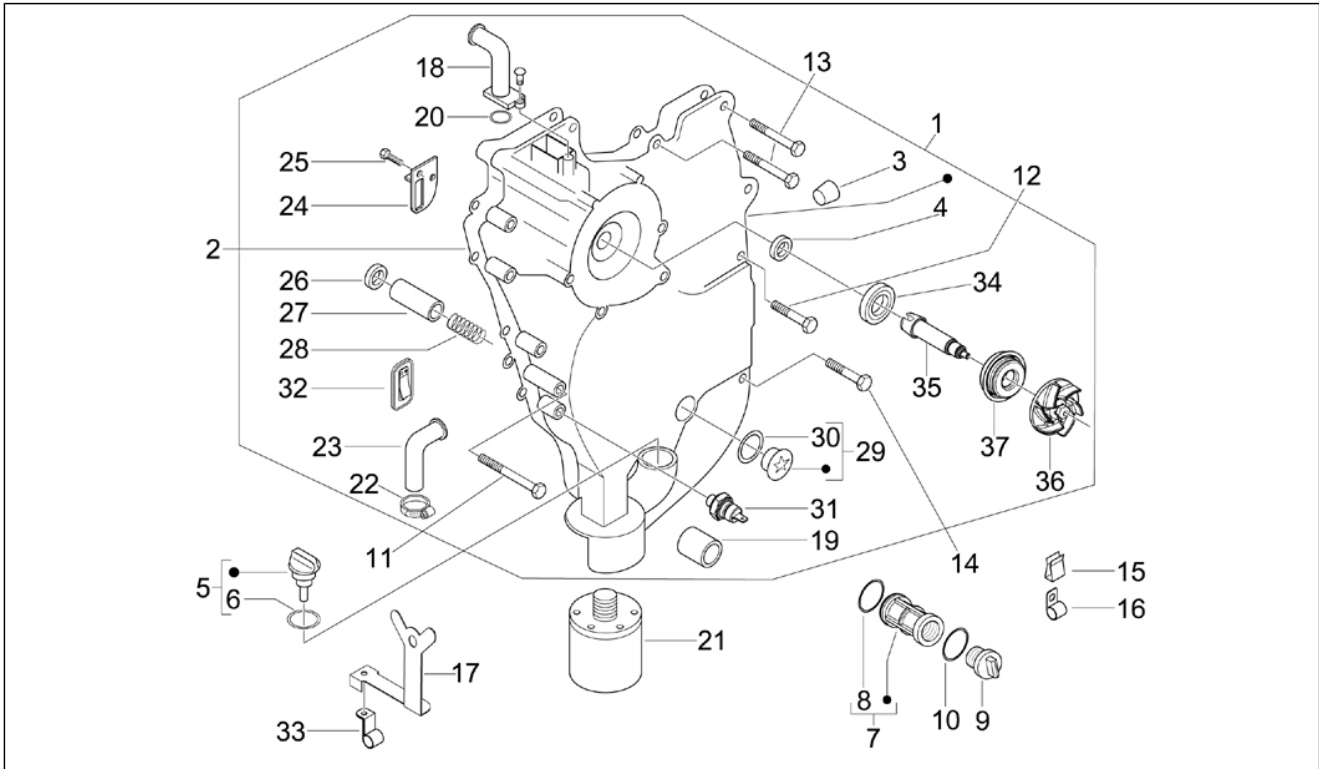

Groep	Motor
Code	01.23
Beschrijving	Deksel magneetvliegwiël - Oliefilter
Revisie	1

Pos.	Code	Beschrijving	Aant.	Varianten
28	829486	Veer	1	
29	8290405	Timing plug assembly	1	
30	479986	OR-ring	1	
31	641541	Sensor oliedruk	1	
32	82778R	Houder lamellen cpl.	1	
33	845978	Klemmetje	1	
34	873934	Dichtingsring	1	
35	872536	As waterpomp	1	
36	827929	Rotor waterpomp cpl.	1	
37	82991R	Dichtingsring	1