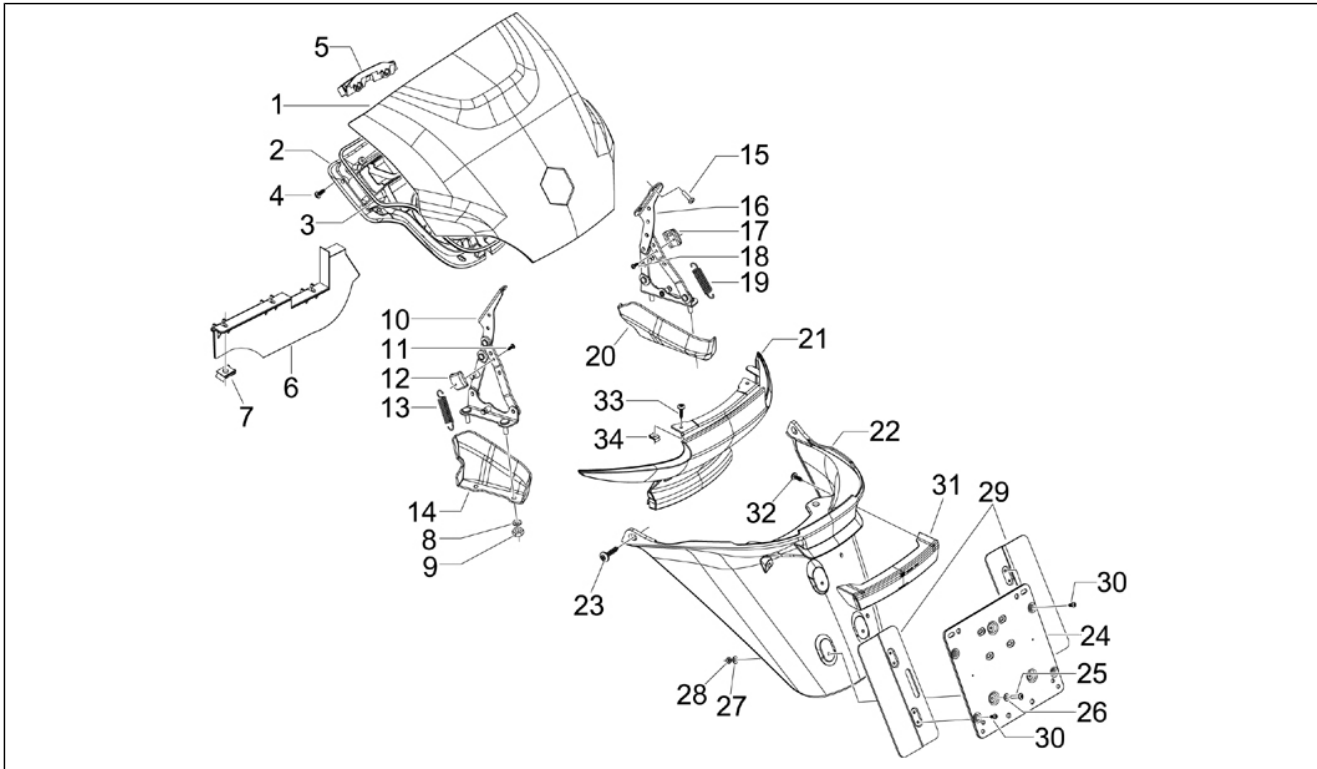

Groep	Chassis - Kunststof delen - Carrosserie
Code	02.37
Beschrijving	Dekplaten achter - Spatlap
Revisie	1

Pos.	Code	Beschrijving	Aant.	Varianten
19	653896	Veer	1	
20	623173	Bescherming scharnier re	1	
21	672456000C	Sluiting acht. zijplaten	1	
22	652628000C	Spatbordjes	1	
23	272836	Bout M6x16	2	
23	CM179301	Bout torx M6x16	2	
24	584884	Nummerplaathouder	1	
25	018591	Bout M4x14	3	
26	016404	Vlakke rondel 4,2x7,6x0,9	3	
27	013763	Vlakke rondel 4,2x12x1	3	
28	020104	Moer M4	3	
29	584877	Verlenging nummerplaathouder	2	
30	268596	Zelftappende bout D4x13	4	
31	652629000C	Houder nummerplaatlicht	1	
32	297498	Zelftappende bout M3,5x13	2	
33	258249	Bout 4,2x19	4	
33	CM178604	Zelftappende bout	2	
34	CM017410	Spring plate	4