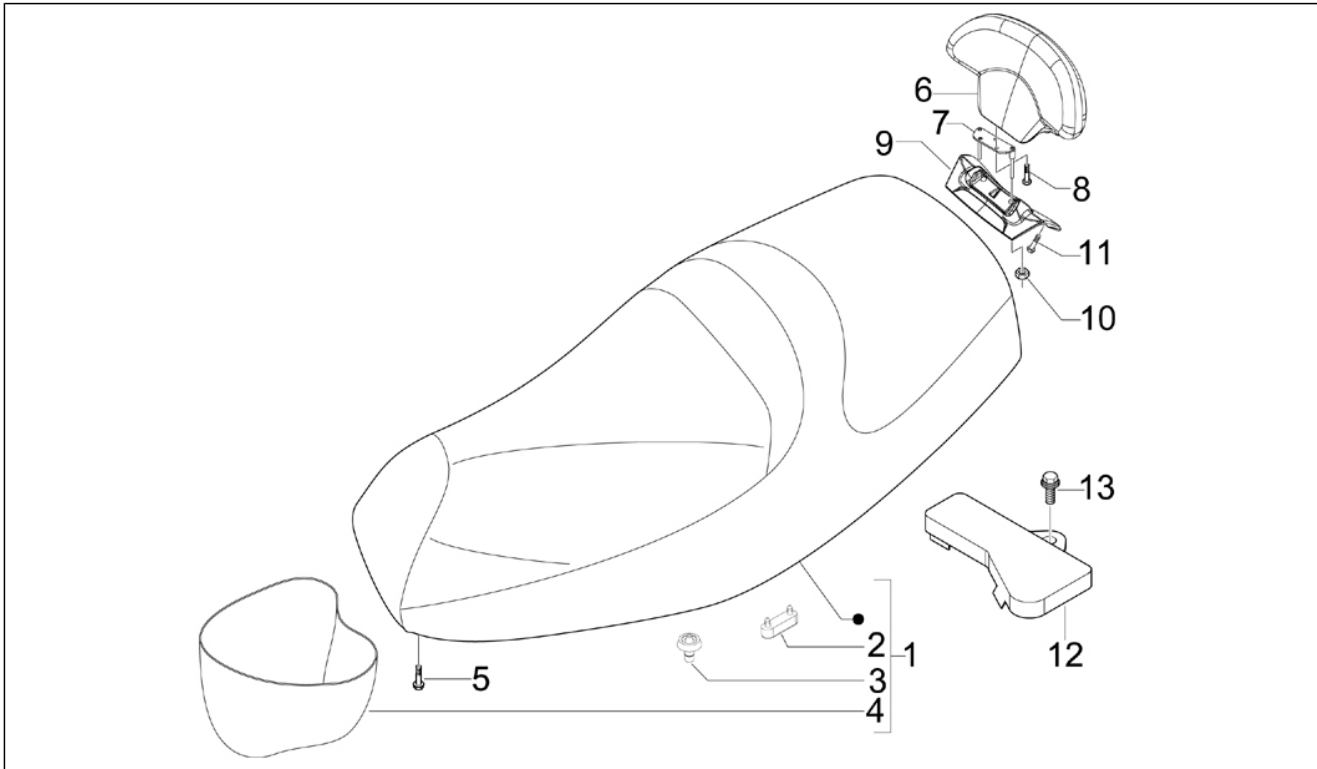

Groep	Chassis - Kunststof delen - Carrosserie
Code	02.39
Beschrijving	Zadel/Zitten
Revisie	1

Pos.	Code	Beschrijving	Aant.	Varianten
1	65579800GV	Complete zadel	1	Kleur van het voertuig:Wit[544]
1	65579800NG	Complete zadel	1	Kleur van het voertuig:Blauw Midnight[222/A] Kleur van het voertuig:Gemetaliseerd middengrijs[713/B] Kleur van het voertuig:Rood Antares[849/A] Kleur van het voertuig:Zwart Competition[98/A] Kleur van het voertuig:Grafietzwart[79/A] Kleur van het voertuig:Gemetaliseerd lichtgrijs[711/B] Kleur van het voertuig:Gemetaliseerd lichtgrijs[711/B] Kleur van het voertuig:Gemetaliseerd middengrijs[713/B] Kleur van het voertuig:Grafietzwart[79/A] Kleur van het voertuig:Blauw Midnight[222/A]
2	296456	Buffer	2	
3	577492	Buffer	2	
4	621498	Beschermkap zadel	1	
5	414837	Zeskantbout geflenst M6x25	3	
6	65392700NH	Rugstuk pass. cpl.	1	Kleur van het voertuig:Zwart Competition[98/A] Kleur van het voertuig:Grafietzwart[79/A] Kleur van het voertuig:Wit[544] Kleur van het voertuig:Rood Antares[849/A] Kleur van het voertuig:Gemetaliseerd lichtgrijs[711/B] Kleur van het voertuig:Blauw Midnight[222/A] Kleur van het voertuig:Gemetaliseerd middengrijs[713/B] Kleur van het voertuig:Grafietzwart[79/A] Kleur van het voertuig:Blauw Midnight[222/A] Kleur van het voertuig:Gemetaliseerd middengrijs[713/B] Kleur van het voertuig:Gemetaliseerd lichtgrijs[711/B]
7	655808	Plaat onderaan	1	
8	255638	Bout	3	
9	65580100EM	Sluiting houder rugstuk	1	
10	219277	Moer	2	
11	227983	Screw d4x20	3	
12	624965	Bedekking bekabeling	1	
13	297498	Zelftappende bout M3,5x13	1