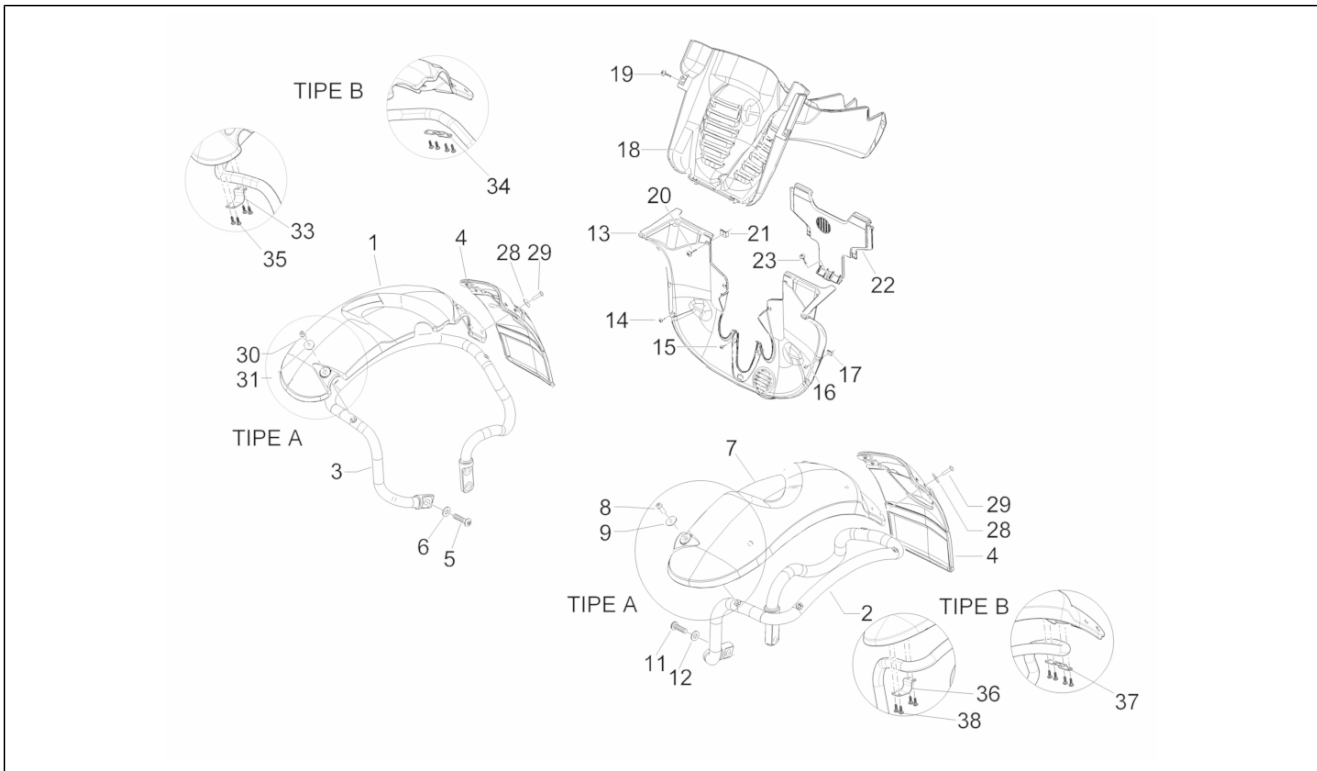

Groep	Chassis - Kunststof delen - Carrosserie
Code	02.33
Beschrijving	Wielruimte - Spatbord
Revisie	1

Pos.	Code	Beschrijving	Aant.	Varianten
20	576189	Screw d4,2x16	2	
20	CM178601	Zelftappende bout D4.2x16	4	
21	CM017410	Spring plate	2	
22	623548	Centr. deel wielruimte	1	
23	575249	Bout met greep M6	1	
23	CM179201	Metrische bout M6x22	1	
28	827526	Vlakke rondel	8	
29	651014	Bolbout met binnenzeskant M5x10	8	
30	650902	Bolbout met binnenzeskant	4	
31	827526	Vlakke rondel	4	
33	651192	Winkelh. voor.	1	
34	651271	Winkelh. acht.	1	
35	296141	Zelftappende bout	8	
36	651192	Winkelh. voor.	1	
37	651271	Winkelh. acht.	1	
38	296141	Zelftappende bout	8