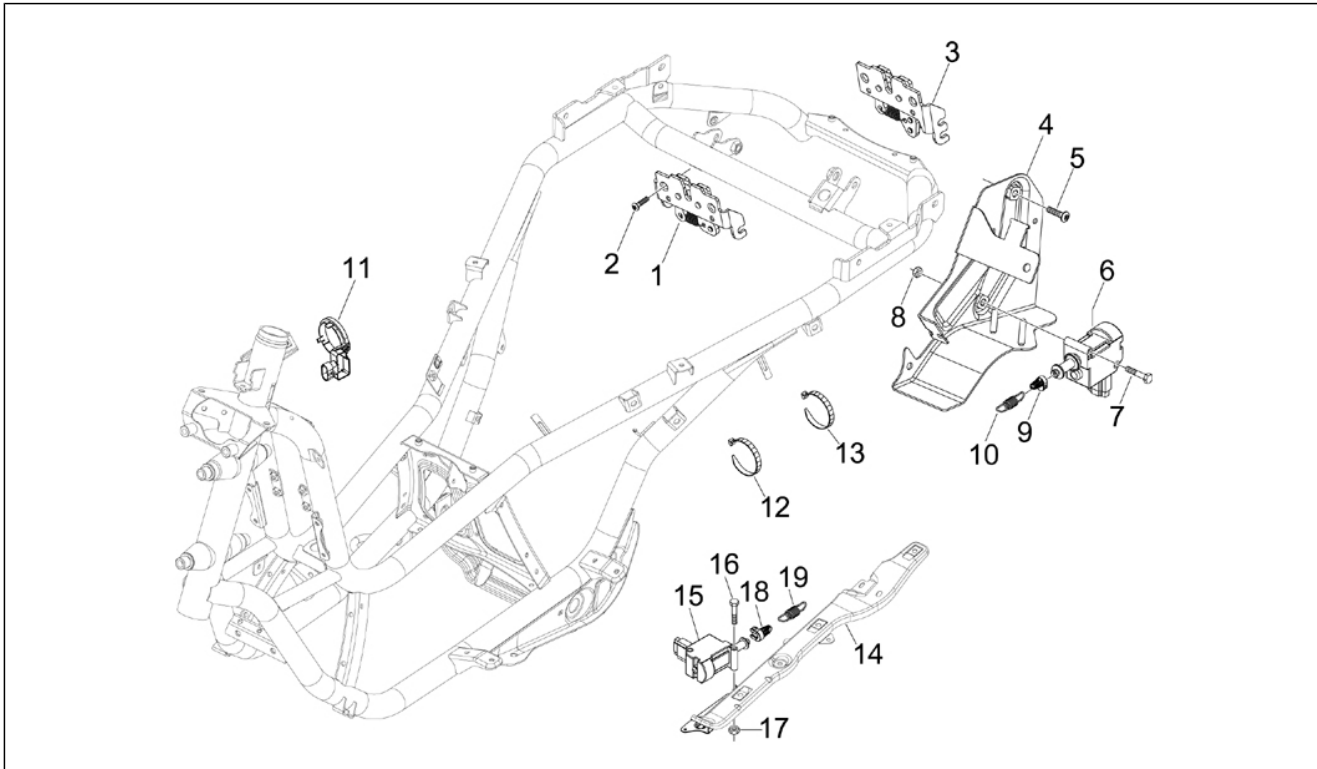

Groep	Chassis - Kunststof delen - Carrosserie
Code	02.46
Beschrijving	Sloten
Revisie	1

Pos.	Code	Beschrijving	Aant.	Varianten
1	CM023704	Slot zadel/deur	1	
2	259348	Bolbout+greep	2	
3	CM023701	Zadelslot	1	
4	652622	Steunplaat actuator	1	
5	272836	Bout M6x16	2	
6	582990	Elektr.actuator	1	
7	584121	Zeskantbout	2	
8	577620	Self locking nut	2	
9	577128	Koppeling	1	
10	623788	Veer actuator slot zadel	1	
11	638534	Antenne van de immobilizer	1	
12	145298	Klemring L=180mm	4	
13	257134	Klemring L=277	1	
14	653668	Traversino SX per attuatore	1	
15	582990	Elektr.actuator	1	
16	584121	Zeskantbout	2	
17	577620	Self locking nut	2	
18	577128	Koppeling	1	
19	623788	Veer actuator slot zadel	1