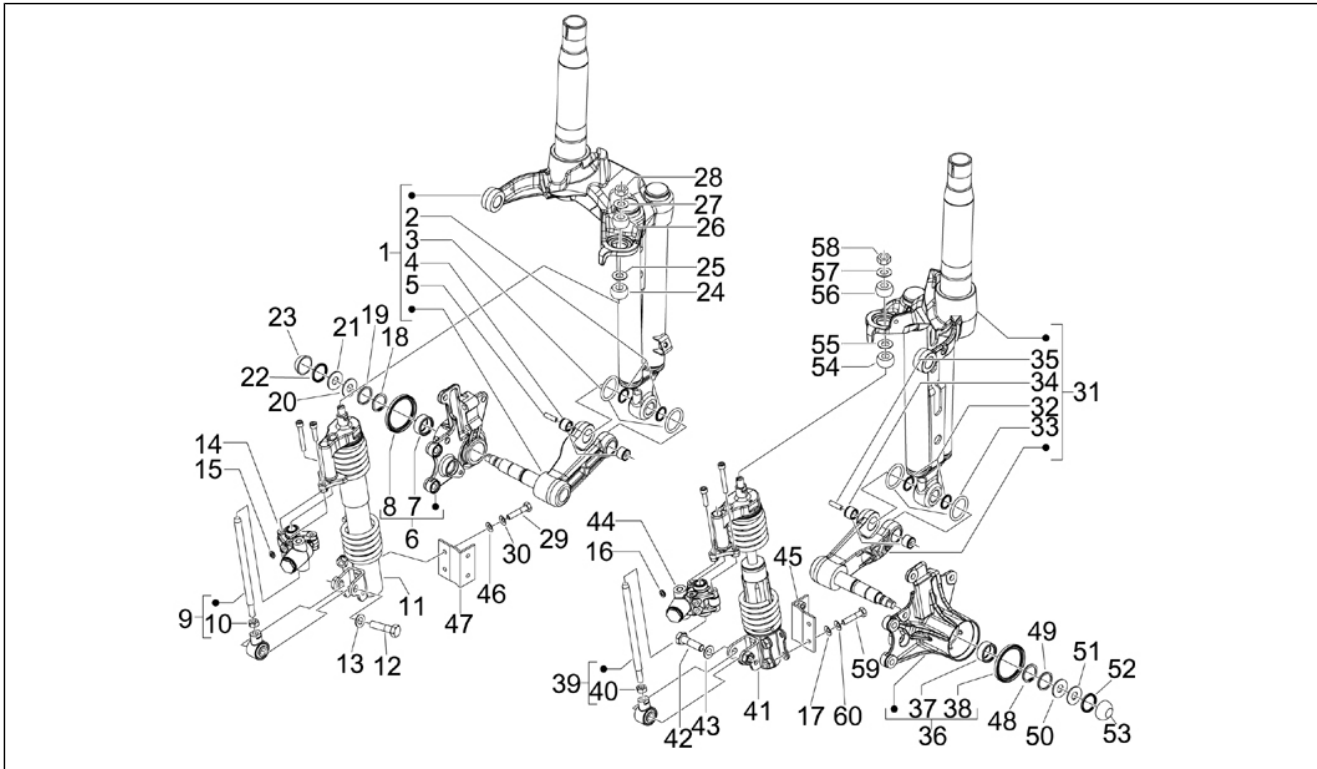

Groep	Ophanging - Wielen
Code	04.07
Beschrijving	Componenti della forcella (Mingxing)
Revisie	1

Pos.	Code	Beschrijving	Aant.	Varianten
1	6014745	Stuurbuis cpl. re	1	
2	119219	Dichtingsring	2	
3	006731	Pakking	2	
4	198513	Koker	2	
5	177451	Zuigerpen	1	
6	6018905	Steun schokdemper en tang cpl. DX	1	
7	177436	Koker	2	
8	177494	Ring	1	
9	601568	Pin	1	
9	649683	Pin cpl.	1	
10	020108	Moer M8x6,5	1	
11	56432R	Groep schokdemper voor. compl. re	1	
12	649392	Bout	1	
13	709646	Rondel	1	
14	601907	Tang schokdemper re compl.	1	
15	006976	Elastische sluitring 12x6,4x0,5	2	
16	006976	Elastische sluitring 12x6,4x0,5	2	
17	003058	Sluitring vlak 15x8,4x1,5	2	
18	006422	Ring	1	
19	177408	OR-ring	1	
20	177414	Rondel	1	
21	177445	Rondel	1	
22	177521	Ring	1	
23	092517	Dop	1	
24	174085	Buffer	1	
25	012535	Rondel	1	
26	174874	Buffer	1	
27	174088	Rondel	1