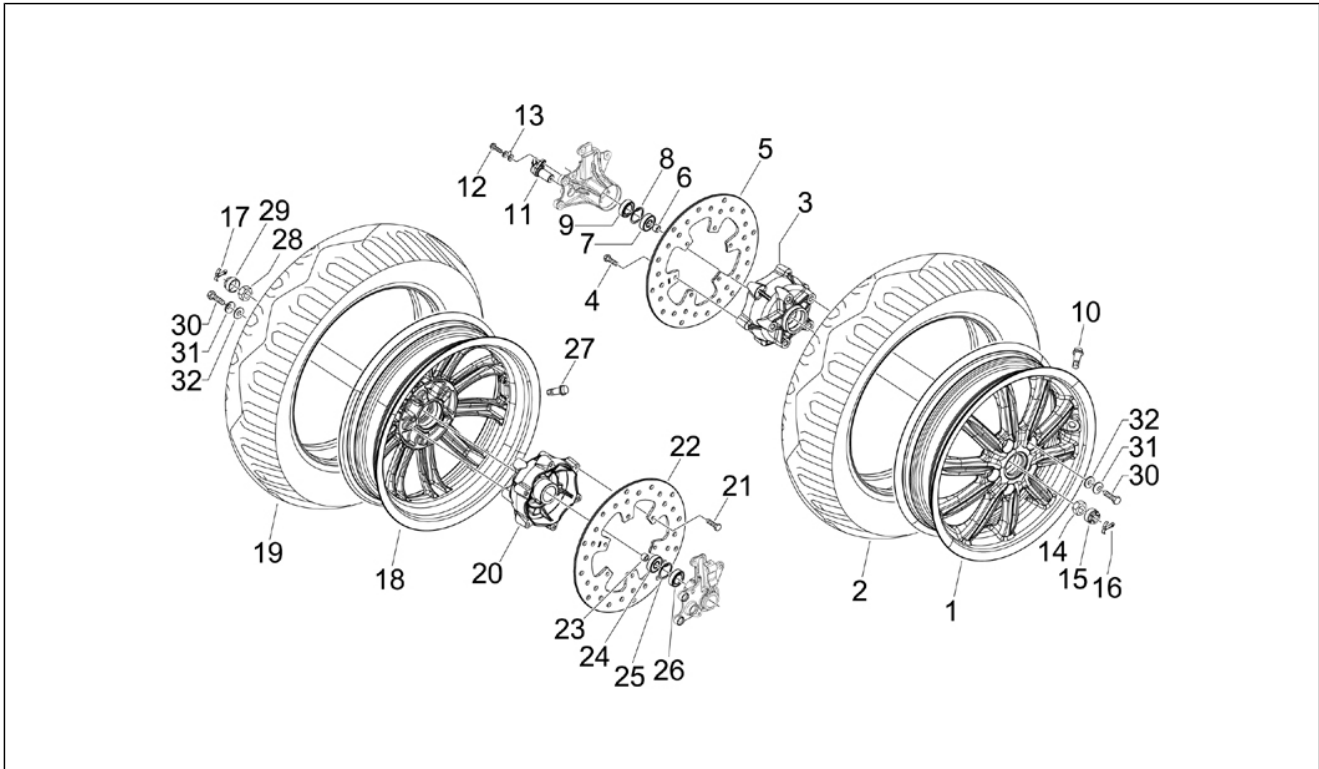

Groep	Ophanging - Wielen
Code	04.11
Beschrijving	Voorwiel
Revisie	1

Pos.	Code	Beschrijving	Aant.	Varianten
1	649372	Voorwiel li	1	
1	650692	Voorwiel	1	
2	666329	Voorband (Michelin) 120/70-12"	1	
3	598654	Naaf	1	
3	650907	Naaf voorwiel met o.d.	1	
4	031091	Zeskantbout M6x22	6	
5	649226	Front brake disk	1	
6	177442	Rolhuls	1	
7	177610	Lager	1	
8	006635	Elastische ring	1	
9	177443	Dichtingsring	1	
10	597679	Klep voor tubeless	1	
11	639366	Snelheidssensor wiel	2	
12	018639	Zeskantbout M6x20	2	
13	646760	Afstandsring voor fasesensor	4	
14	021114	Moer	1	
15	177609	Schroefasmoer	1	
16	012789	Splitpen	1	
17	012789	Splitpen	1	
18	649372	Voorwiel li	1	
18	650692	Voorwiel	1	
19	666329	Voorband (Michelin) 120/70-12"	1	
20	598654	Naaf	1	
20	650907	Naaf voorwiel met o.d.	1	
21	031091	Zeskantbout M6x22	6	
22	649226	Front brake disk	1	
23	177442	Rolhuls	1	
24	177610	Lager	1