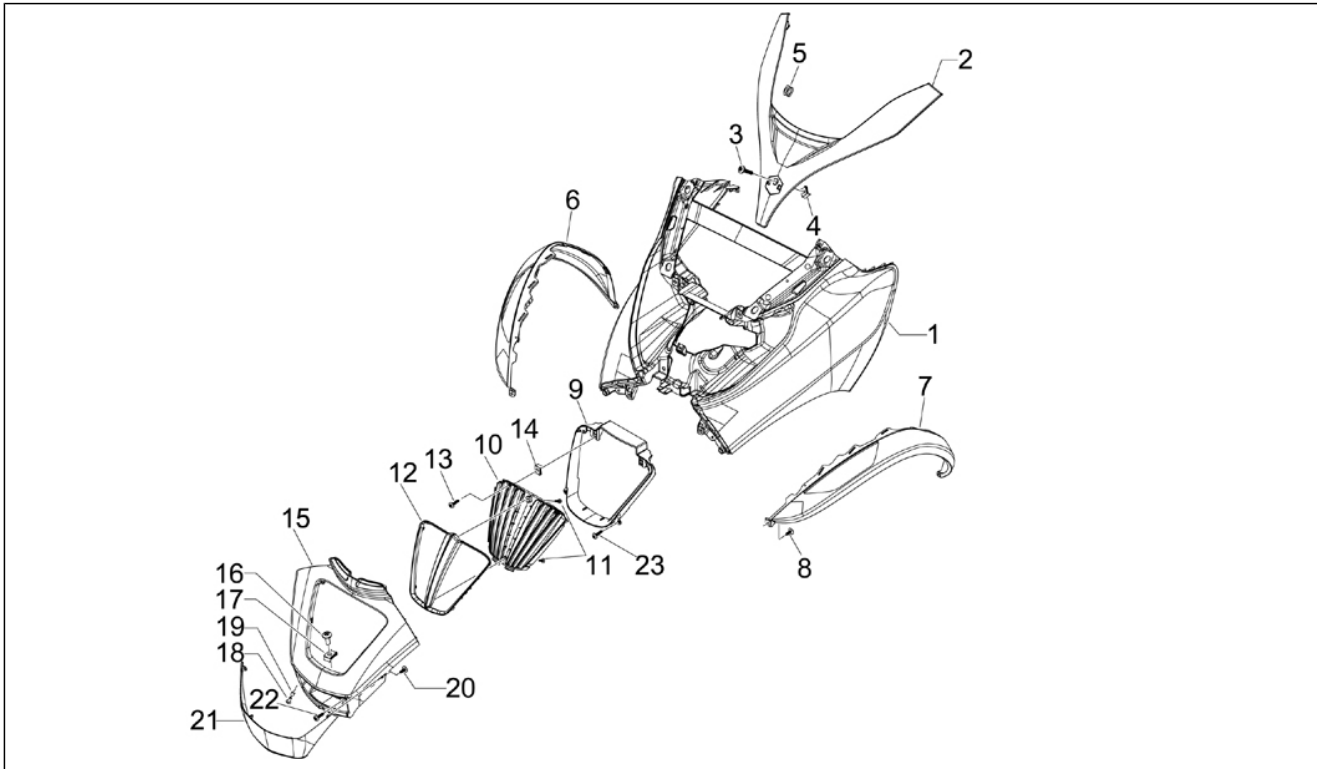

Groep	Chassis - Kunststof delen - Carrosserie
Code	02.26
Beschrijving	Voorplaat
Revisie	1

Pos.	Code	Beschrijving	Aant.	Varianten
5	463195	Elastische buffer	4	
6	624436000C	Bedekking voor. re	1	
7	624435000C	Bedekking voor. li	1	
8	270793	Bolschroef 3,8x16	4	
9	655794	Kanaal radiator	1	
10	655793	Rooster radiator	1	
11	297498	Zelftappende bout M3,5x13	2	
12	655792	Omlijsting rooster radiator	1	
13	576189	Screw d4,2x16	2	
13	CM178601	Zelftappende bout D4.2x16	2	
14	CM017410	Spring plate	2	
15	655795	Sluiting ond. beschermingsplaat	1	
15	65579500BR	Sluiting ond. beschermingsplaat	1	Kleur van het voertuig:Wit[544]
15	65579500DE	Sluiting ond. beschermingsplaat	1	Kleur van het voertuig:Blauw Midnight[222/A] Kleur van het voertuig:Blauw Midnight[222/A]
15	65579500EU	Sluiting ond. beschermingsplaat	1	Kleur van het voertuig:Gemetaliseerd lichtgrijs[711/B] Kleur van het voertuig:Gemetaliseerd lichtgrijs[711/B]
15	65579500EV	Sluiting ond. beschermingsplaat	1	Kleur van het voertuig:Gemetaliseerd middengrijs[713/B] Kleur van het voertuig:Gemetaliseerd middengrijs[713/B]
15	65579500ND	Sluiting ond. beschermingsplaat	1	Kleur van het voertuig:Grafietzwart[79/A] Kleur van het voertuig:Grafietzwart[79/A]
15	65579500RR	Sluiting ond. beschermingsplaat	1	Kleur van het voertuig:Rood Antares[849/A]
15	65579500XN2	Sluiting ond. beschermingsplaat	1	Kleur van het voertuig:Zwart Competition[98/A]
16	270723	Zelftappende bout	2	
16	CM178606	Zelftappende bout 4,2x16	2	
17	CM017410	Spring plate	2	
18	259830	Metrische bout M6x20	2	
19	624457	Afstandhouder	2	
20	270793	Bolschroef 3,8x16	2