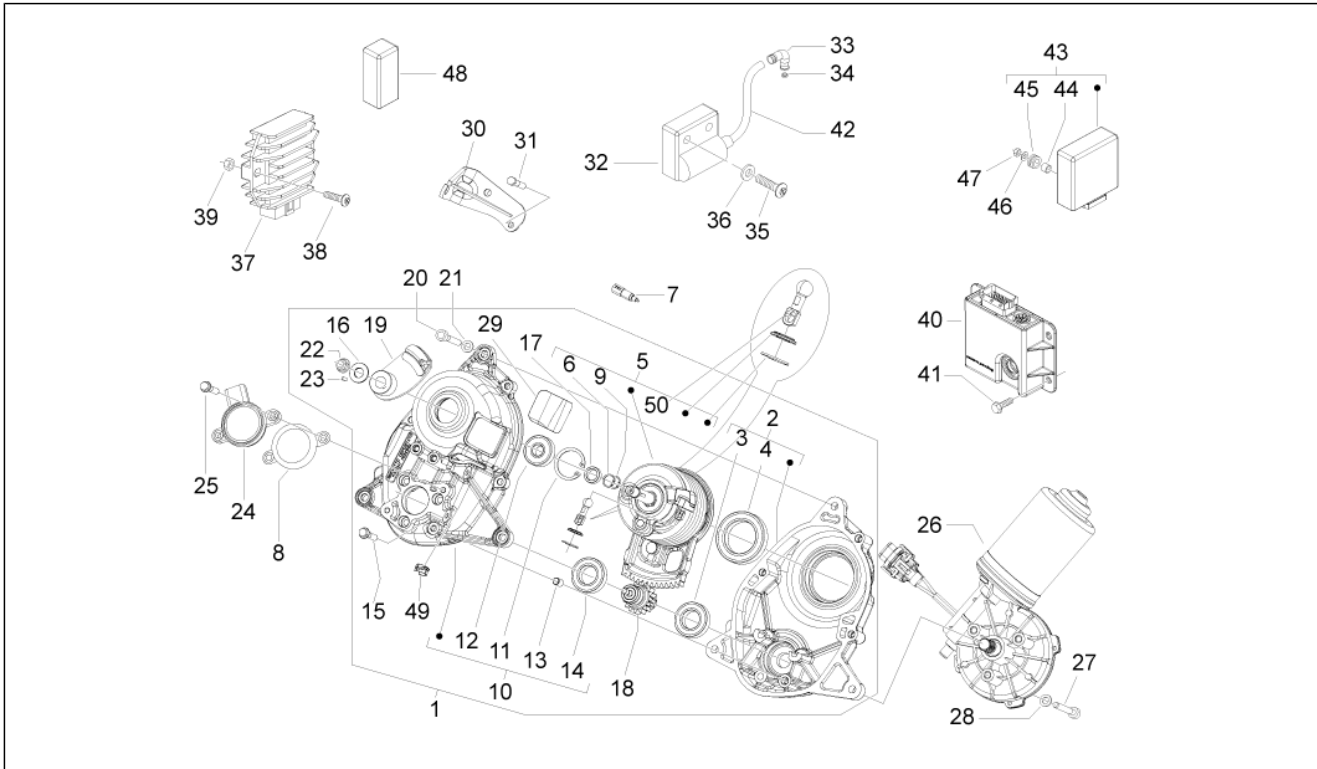

Groep	Elektrische installatie
Code	06.06
Beschrijving	Spanningsregelaar - Elektronische besturingseenheden - HS-bobine
Revisie	1

Pos.	Code	Beschrijving	Aant.	Varianten
1	648642	Mechanisch stabilisatiesysteem	1	
1	666533	Mechanisch stabilisatiesysteem	1	
2	846939	Behuizing stabilisatiesysteem	1	
3	825232	Lager	1	
4	846977	Radial ball bearing	1	
5	648641	Groep veren cpl.	1	
6	006412	Seegerring	1	
7	640063	Knop eindloop	1	
8	649367	Pakking rotatiesensor	1	
9	006414	Circlip	1	
10	846942	Bedekking stabilisatiesysteem met o.d.	1	
11	006632	Elastische ring	1	
12	843701	Radial ball bearing	1	
13	277916	Referentiestift	2	
14	825232	Lager	1	
15	289731	Geflenste bout M6x30	4	
16	646516	Afstandhouder	1	
17	846834	Afstandhouder	1	
18	846980	As rondsel	1	
19	648957	Idle lever with i.p.	1	
19	649402	Commandohendel rem met o.d.	1	
20	319538	Binnenzeskantbout M6x30	3	
21	006976	Elastische sluitring 12x6,4x0,5	3	
22	289519	Moer geflenst M10x1,25	1	
23	000267	Sluitwig	1	
24	846985	Rotatiesensor	1	
25	018639	Zeskantbout M6x20	2	
26	58159R	Elektrische motor antislinger	1