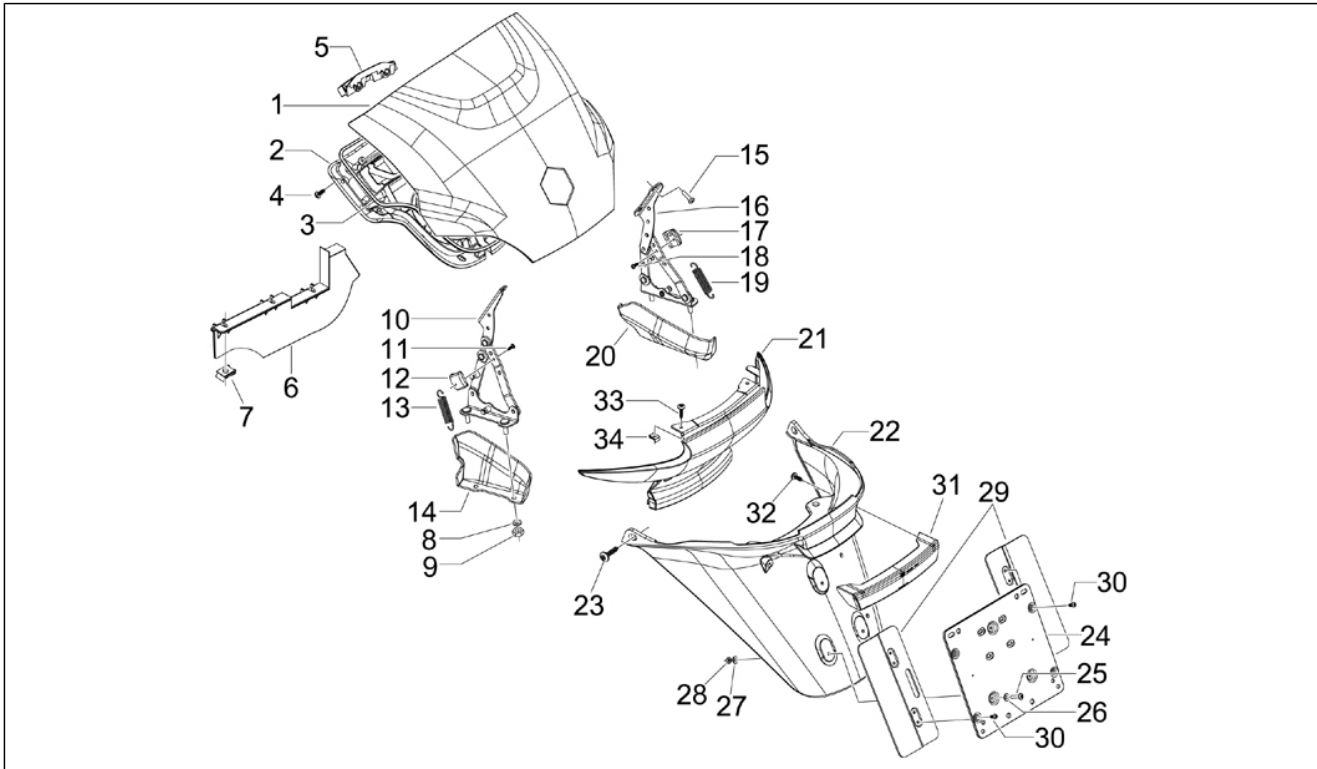

Groep	Chassis - Kunststof delen - Carrosserie
Code	02.37
Beschrijving	Dekplaten achter - Spatlap
Revisie	1

Pos.	Code	Beschrijving	Aant.	Varianten
1	624455	Bedekking koffer	1	
1	62445500BR	Bedekking koffer	1	Kleur van het voertuig:Wit[544]
1	62445500DE	Bedekking koffer	1	Kleur van het voertuig:Blauw Midnight[222/A] Kleur van het voertuig:Blauw Midnight[222/A]
1	62445500EU	Deurtje koffer	1	Kleur van het voertuig:Gemetaliseerd lichtgrijs[711/B] Kleur van het voertuig:Gemetaliseerd lichtgrijs[711/B]
1	62445500EV	Bedekking koffer	1	Kleur van het voertuig:Gemetaliseerd middengrijs[713/B] Kleur van het voertuig:Gemetaliseerd middengrijs[713/B]
1	62445500ND	Deurtje koffer	1	Kleur van het voertuig:Grafietzwart[79/A] Kleur van het voertuig:Grafietzwart[79/A]
1	62445500RR	Bedekking koffer	1	Kleur van het voertuig:Rood Antares[849/A]
1	62445500XN2	Bedekking koffer	1	Kleur van het voertuig:Zwart Competition[98/A]
2	654036	Tegendeurtje koffer	1	
3	561449	Pakking	1	
4	297498	Zelftappende bout M3,5x13	9	
5	621347	Verbinding pakking	1	
6	624863	Engine splash guard	1	
7	230359	Spring plate	3	
8	013880	Vlakke rondel 16x6,5x1,5	4	
9	219277	Moer	4	
10	653893	Scharnier li cpl.	1	
11	296141	Zelftappende bout	1	
12	656083	Not available	1	
13	653896	Veer	1	
14	623172	Bescherming scharnier li	1	
15	272836	Bout M6x16	4	
16	653895	Scharnier re cpl.	1	
17	656083	Not available	1	
18	296141	Zelftappende bout	1