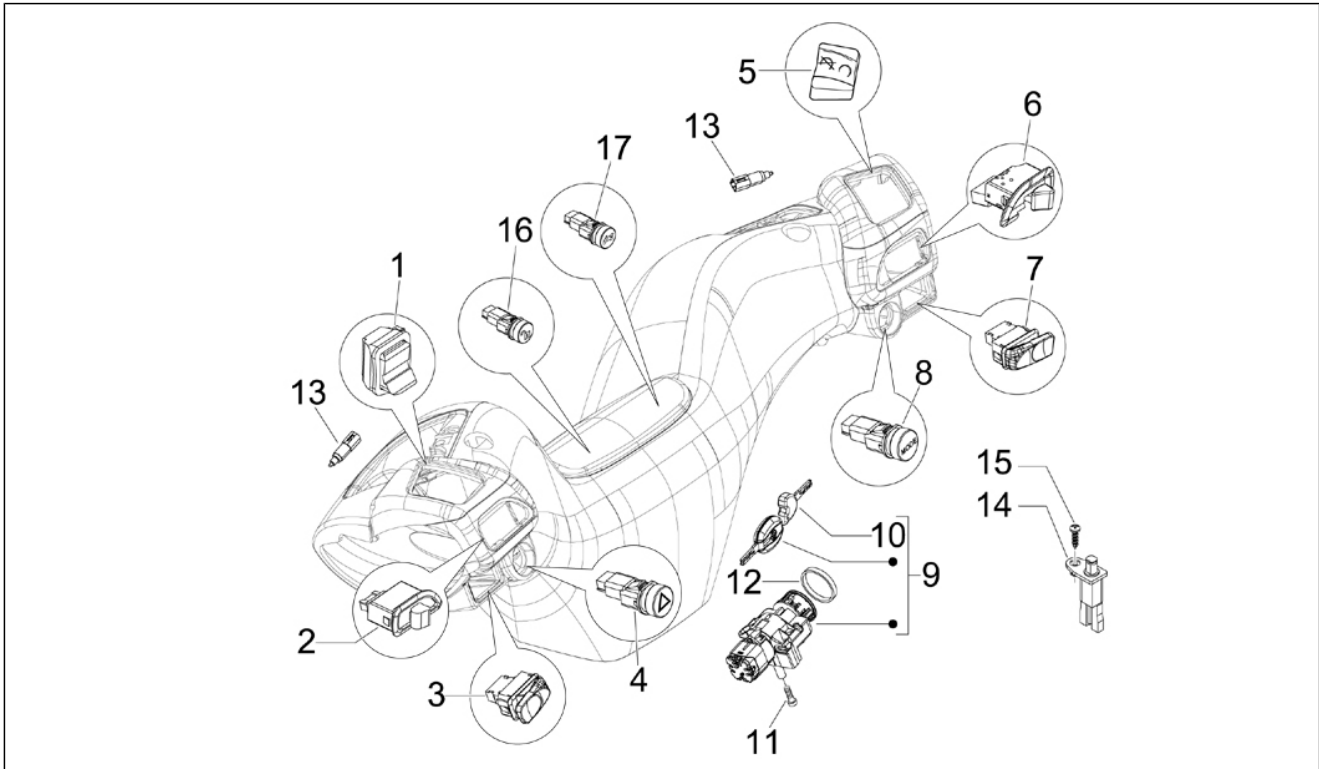

Groep	Elektrische installatie
Code	06.01
Beschrijving	Omleiders - Keuzeschakelaars - Drukknoppen - Schakelaars
Revisie	1

Pos.	Code	Beschrijving	Aant.	Varianten
1	641825	Schakelaar van de lichten	1	
2	58236R	Schakelaar van de knipperlichten	1	
3	641358	Knop van de claxon	1	
4	581411	Knop Hazard	1	
5	641824	Stopschakelaar motor	1	
6	641347	Pulsante blocco/sblocco rollio	1	
7	641359	Startknop	1	
8	639140	Pulsante Mode	1	
8	641859	Pulsante Mode	1	
9	656191	Kit sleutels en schakelaar	1	
10	656264	Prof. sleutel transponder	1	
11	709674	Binnenzeskantbout M6x20	2	
12	652624	Bedekking slot cpl.	1	
13	642032	Stopknop	2	
14	255323	Knop deur	2	
15	018536	Zelftap. bout 3,5x13	2	
16	582988	Knop opening zadel	1	
17	641742	Knop opening koffer	1