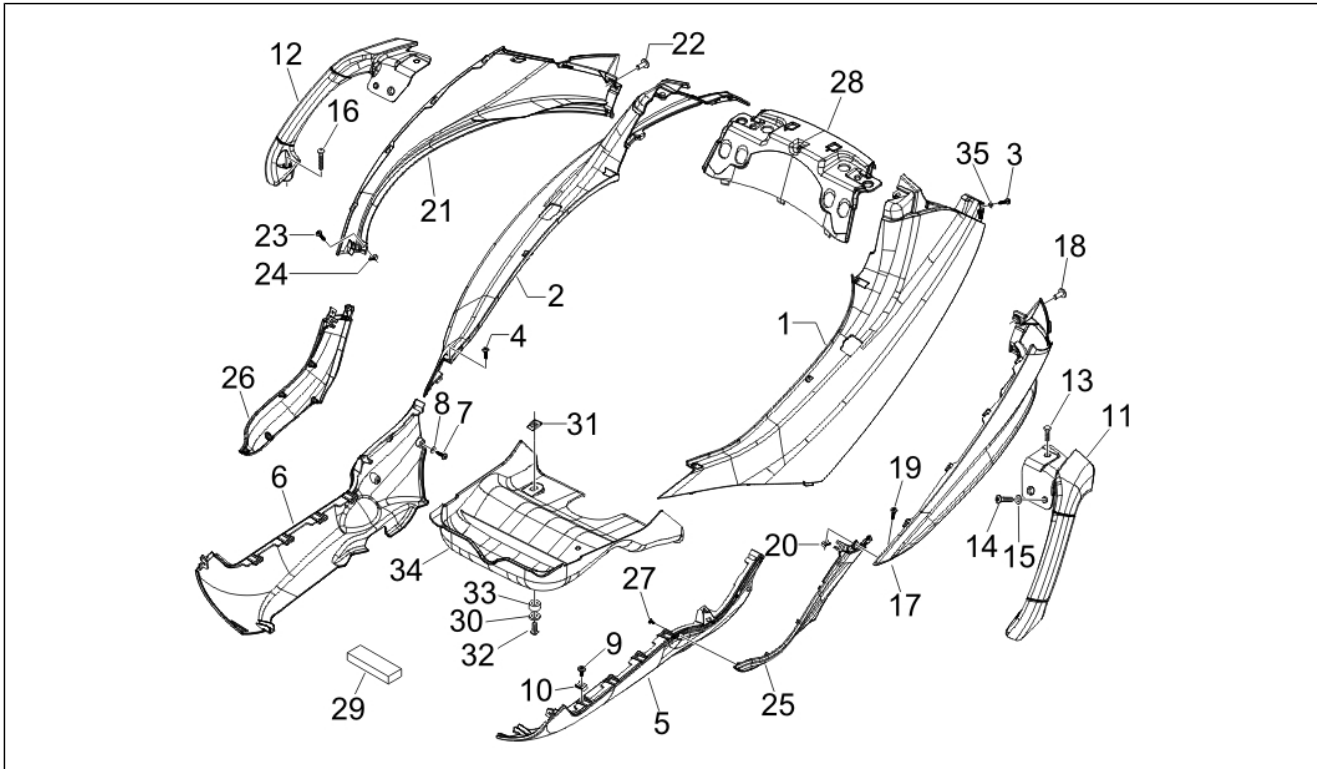

Groep	Chassis - Kunststof delen - Carrosserie
Code	02.32
Beschrijving	Dekplaten zijkant - Spoiler
Revisie	1

Pos.	Code	Beschrijving	Aant.	Varianten
19	CM178601	Zelftappende bout D4.2x16	1	
20	CM017410	Spring plate	1	
21	624449000C	Lower side panel r.h.	1	
22	575249	Bout met greep M6	1	
22	CM179201	Metrische bout M6x22	1	
23	576189	Screw d4,2x16	1	
23	CM178601	Zelftappende bout D4.2x16	1	
24	CM017410	Spring plate	1	
25	653201400C	Sluiting spoiler zijplaat li	1	
26	624451000C	Sluiting spoiler re	1	
27	297498	Zelftappende bout M3,5x13	10	
28	655807	Sluiting zijplaat met koffer	1	
29	174968	Buffer	1	
29	654707	Buffer	1	
30	013950	Washer 6,2x18x2	3	
31	254485	Spring plate M6	3	
32	259830	Metrische bout M6x20	3	
33	623110	Afstandhouder	3	
34	653293	Sluiting ond. spoiler	1	
35	654445	Pakking	4