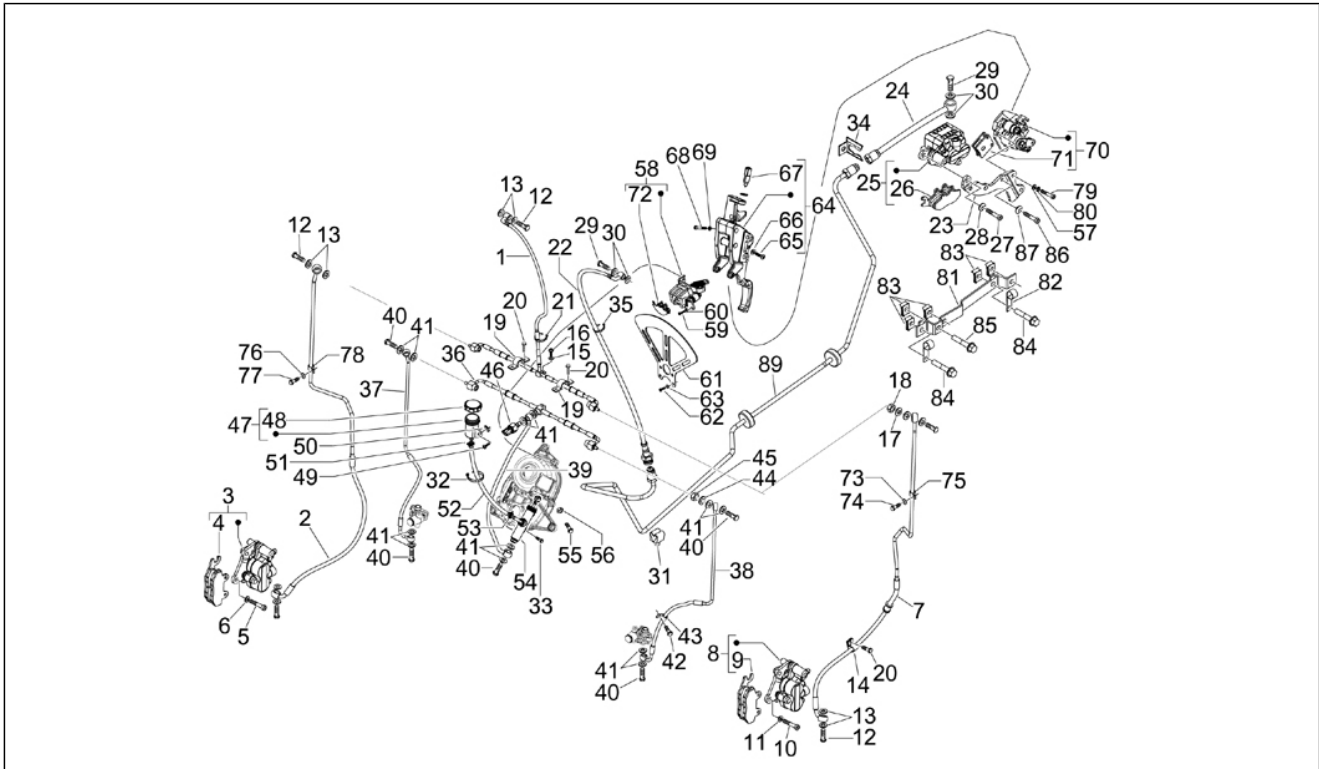

Groep	Remsysteem - Transmissiekabels
Code	05.01
Beschrijving	Remleidingen - Remzadel
Revisie	1

Pos.	Code	Beschrijving	Aant.	Varianten
1	58516R	Remleiding (pomp - harde leiding)	1	
2	601742	Remleiding re	1	
3	CM065707	Remtang (Heng Tong)	1	
4	647157	Kit remblokken (Grimeca)	1	
4	665621	Koppel remblokken	1	
4	666574	Koppel remblokken (Heng Tong)	1	
5	271596	Bout	2	
6	709047	Spring washer 5,3x7,9x1,1	2	
7	601740	Remleiding li	1	
8	CM065706	Remtang (Heng Tong)	1	
8	CM065708	Remtang (Heng Tong)	1	
9	647157	Kit remblokken (Grimeca)	1	
9	665621	Koppel remblokken	1	
9	666574	Koppel remblokken (Heng Tong)	1	
10	271596	Bout	2	
11	709047	Spring washer 5,3x7,9x1,1	2	
12	265451	Bout olieleiding M10x18	5	
13	127927	Pakking	10	
14	482290	Klemmetje	2	
15	006966	Spring washer 6,4x11x0,5	1	
16	319538	Binnenzeskantbout M6x30	1	
17	013950	Washer 6,2x18x2	2	
18	241936	Self locking nut M6	2	
19	601970	Klemmetje	2	
20	434541	Zeskantbout geflenst M6x16	4	
20	969296	Zeskantbout geflenst M6x10	4	
21	257134	Klemring L=277	1	
22	601737	Flexibele leiding achterrem	1