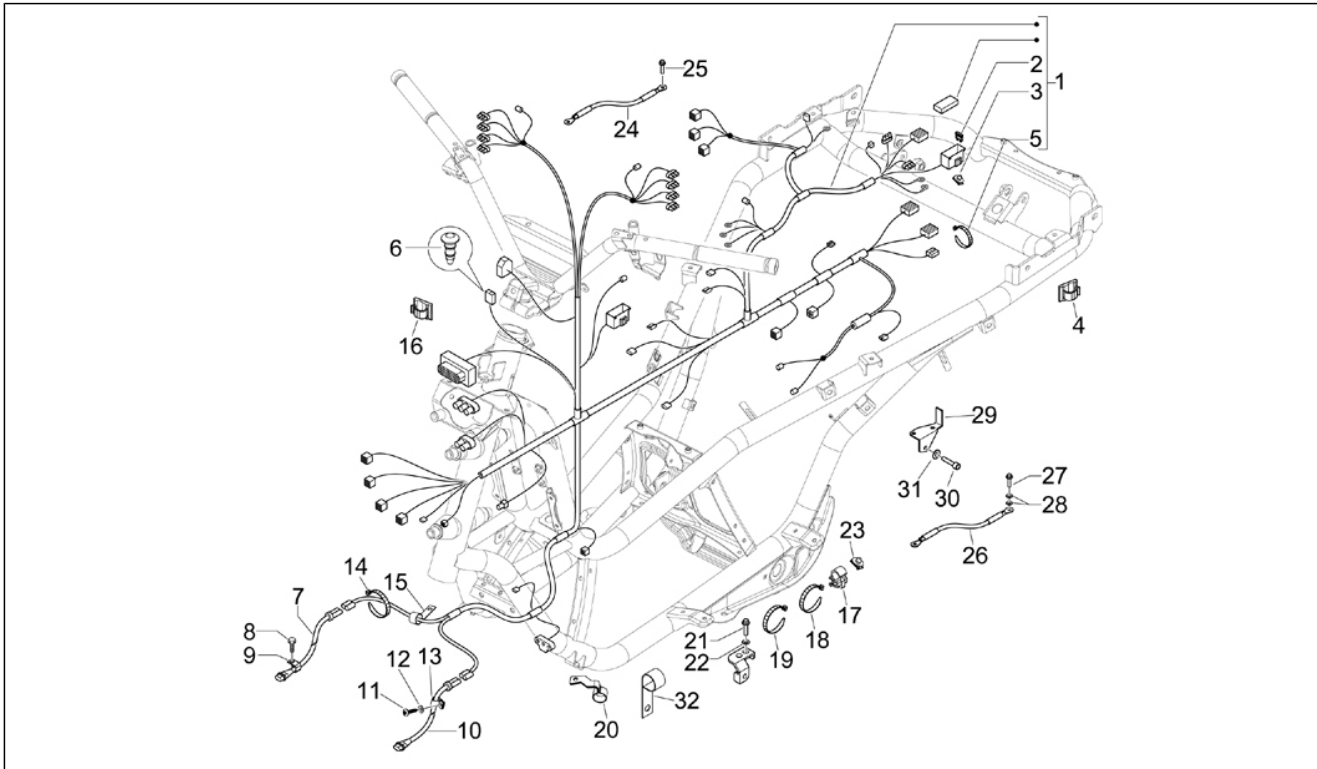

Groep	Elektrische installatie
Code	06.08
Beschrijving	Voornaamste kabelgroep
Revisie	1

Pos.	Code	Beschrijving	Aant.	Varianten
1	641323	Groep kabeltjes	1	
2	252945	Zekering 7,5A	5	
2	290860	Zekering 15A	3	
2	580561	Zekering 20A	2	
2	581440	Zekering 30A	1	
2	582930	Reed fuse 3a	1	
3	584520	Veer connector	1	
4	577594	Rubber klemband	1	
5	145298	Klemring L=180mm	1	
6	581142	Sensor omgevingstemperatuur	1	
7	640959	Groep kabeltjes snelheidssensor re	1	
8	969296	Zeskantbout geflenst M6x10	4	
9	573918	Klemmetje	4	
10	640960	Groep kabeltjes snelheidssensor li	1	
10	642550	Groep kabeltjes snelheidssensor li	1	
11	270793	Bolschroef 3,8x16	1	
12	013963	Rondel	1	
13	271477	Klemmetje	1	
14	257134	Klemring L=277	2	
15	D9004461193	Klemmetje	2	
16	577594	Rubber klemband	2	
17	CM013201	Veertje	1	
18	257134	Klemring L=277	14	
19	145298	Klemring L=180mm	18	
20	640590	Metalen klem	1	
21	012528	Rondel	1	
22	430264	Mann. bout	1	
23	584520	Veer connector	3