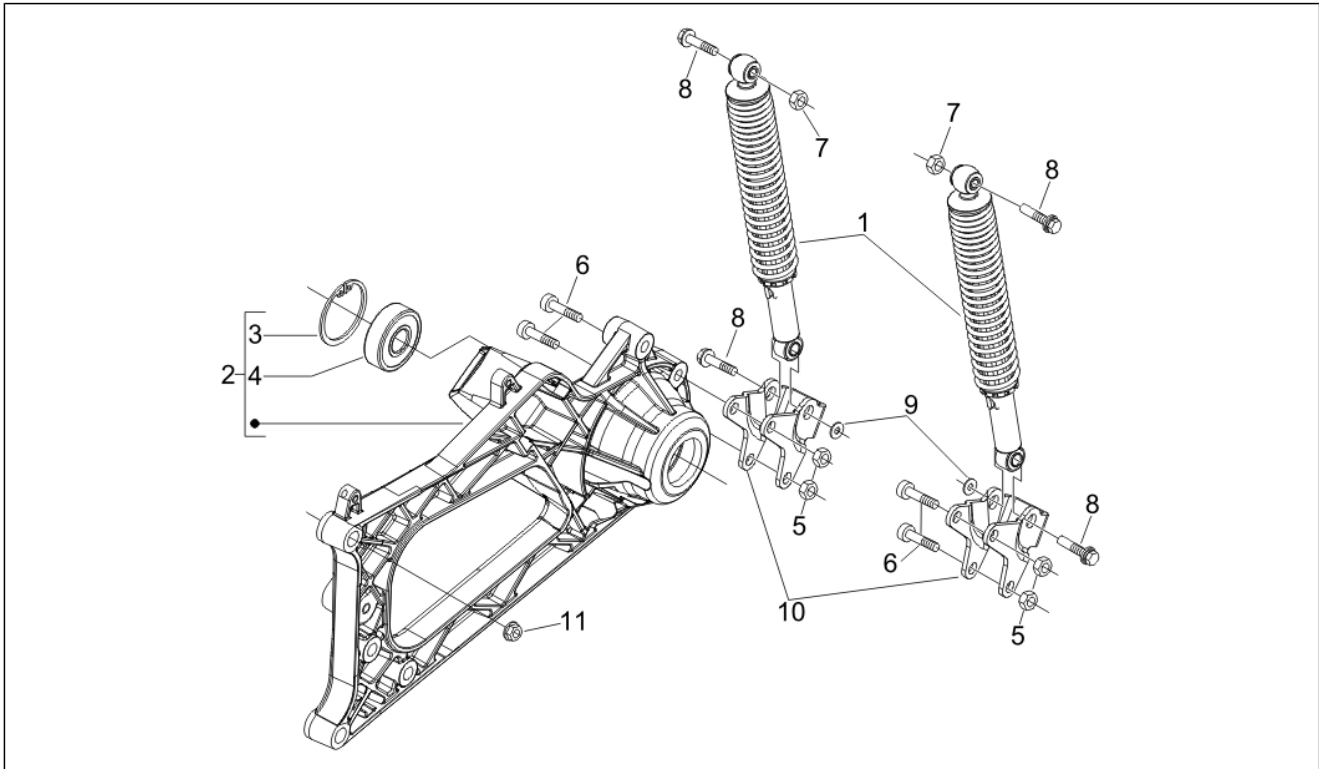

Groep	Ophanging - Wielen
Code	04.10
Beschrijving	Ophanging achteraan - Schokdemper/s
Revisie	1

Pos.	Code	Beschrijving	Aant.	Varianten
1	649129	Schokdemper acht. compl. (Kayaba)	2	
2	847254	Steun uitlaat	1	
3	006647	Seegerring	1	
4	82545R	Kogellager	1	
5	020008	Moer M8	4	
6	844483	Binnenzeskantbout M8x50	4	
7	002440	Self locking nut M10	2	
8	598838	Geflenste bout	4	
9	178790	Vlakke rondel 22x10,3x2,5	2	
10	646838	Steunbeugel schokdemper acht.	2	
11	833520	Moer M10x1,25 6H	2