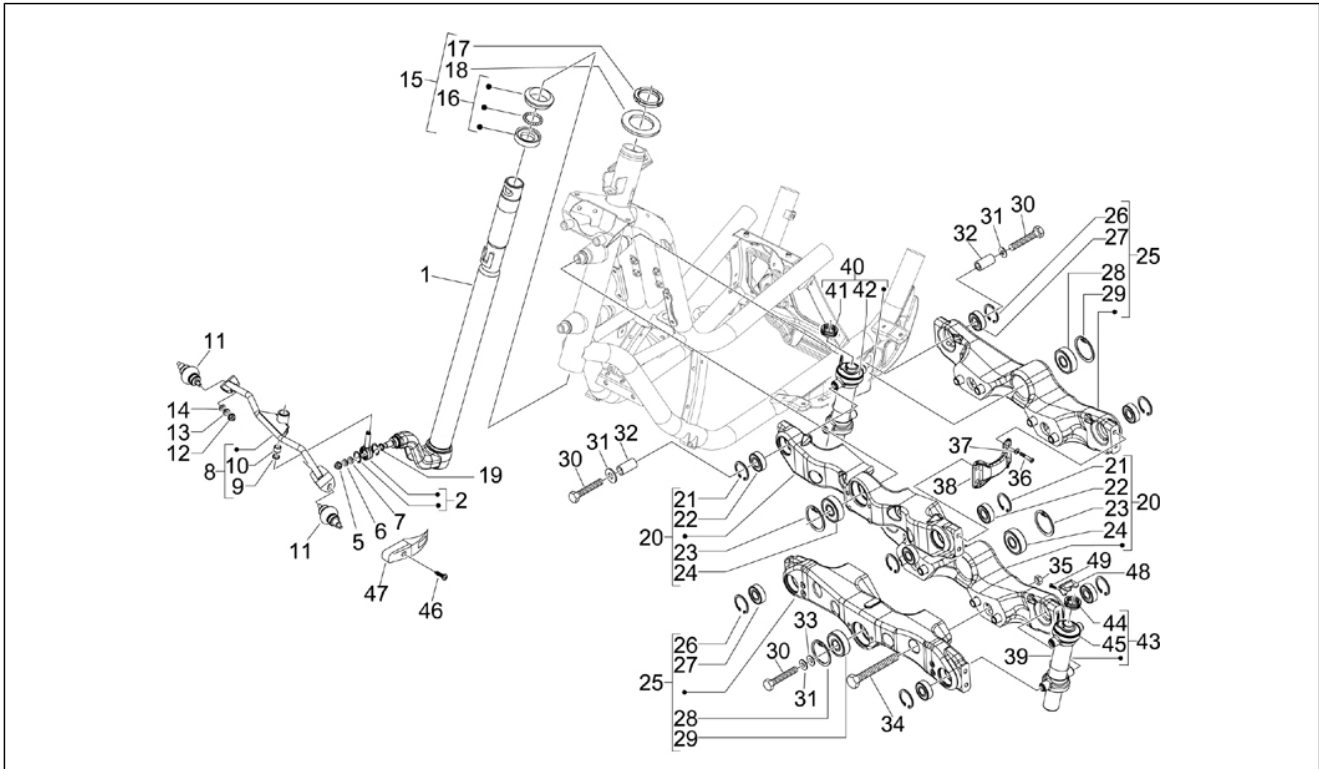

Groep	Ophanging - Wielen
Code	04.02
Beschrijving	Voorvork/stuurbuis - Groep stuurlagers
Revisie	1

Pos.	Code	Beschrijving	Aant.	Varianten
1	58568R	Groep stuurbuis met o.d.	1	
2	622751	Commandoas stuurbuis	1	
5	967363	Moer M8x1,25	1	
6	006032	Rondel	1	
7	003038	Vlakke rondel 8,4x18x2	1	
8	622744	Trekker commando stuur compl.	1	
9	167018	Dichtingsring	2	
10	167016	Rollenkoker	2	
11	6485624	Cardankkoppeling cpl.	2	
12	013861	Sluitring vlak 8,2x20x2,5	4	
13	647494	Rondel 16.2x25x0.5	4	
14	967363	Moer M8x1,25	4	
15	6019175	Groep druklagers pijp centr.	1	
16	650693	Koppelschotel bovenaan	1	
17	0111094	Moer stuurbuis	1	
18	0037514	Sluitring stuur	1	
19	224202	OR-ring 8,73x1,78-viton	1	
20	646556	Arm ophanging voor. compl. onder.	2	
21	006635	Elastische ring	2	
22	601345	Kogellager	2	
23	006647	Seegerring	1	
24	601467	Kogellager	1	
25	646561	Arm ophanging voor. compl. bovenaan	2	
26	006635	Elastische ring	2	
27	601345	Kogellager	2	
28	006647	Seegerring	1	
29	601467	Kogellager	1	
30	031157	Zeskantbout M10x30	12