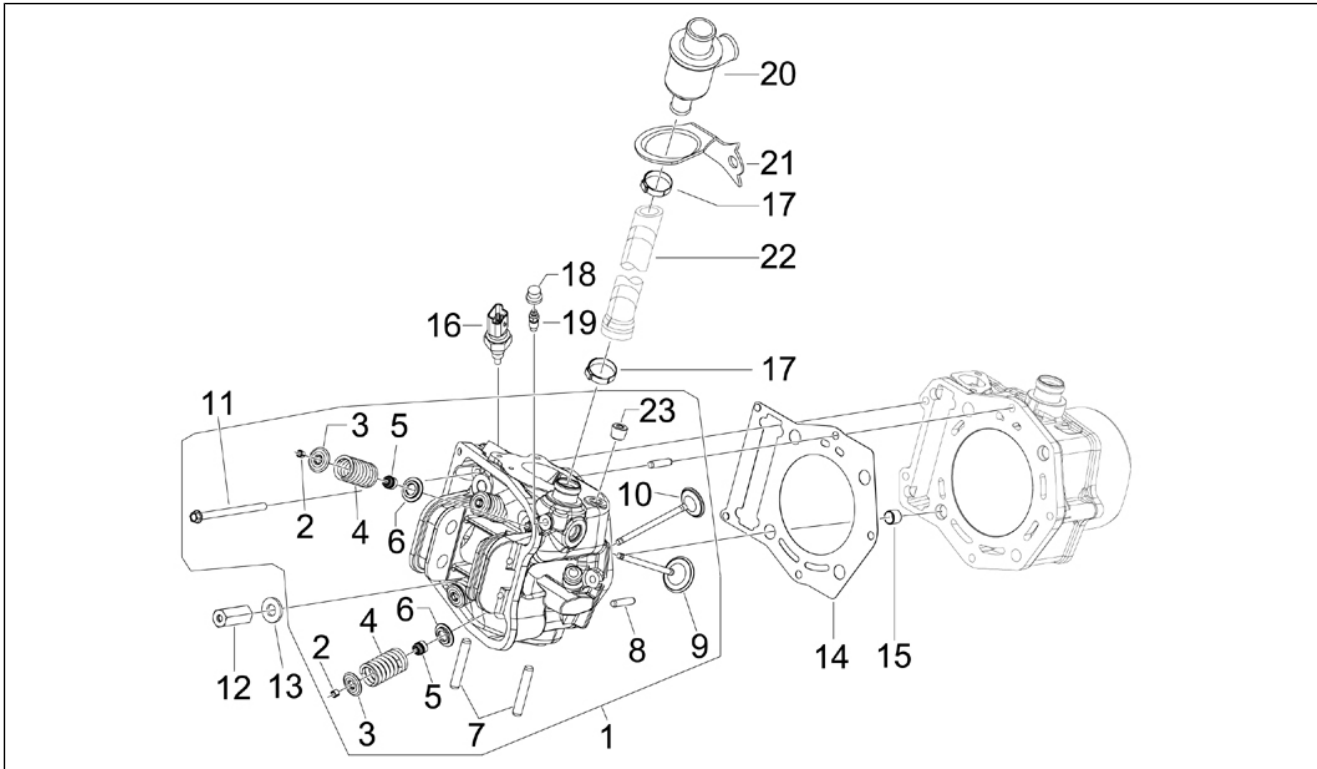

Groep	Motor
Code	01.10
Beschrijving	Groep kop - Kleppen
Revisie	1

Pos.	Code	Beschrijving	Aant.	Varianten
1	82986R	Cylinder head assembly	1	
2	285846	Halfconus klep	8	
3	828396	Plaatje bov.	4	
4	826103	Veer klep	4	
5	436438	Dichtingsring klep	4	
6	826256	Plaatje ond.	4	
7	827018	Stiftbout uitlaat M8X3X46	2	
8	827953	Stiftbout M6	2	
8	878991	Stiftbout M6x27,5	2	
9	828322	Klep aanz.	2	
10	828321	Klep uitl.	2	
11	830278	Bout M6x90	3	
12	832783	Zeskantmoer hoog	4	
13	178790	Vlakke rondel 22x10,3x2,5	4	
14	844957	Pakking kop-cilinder	1	
15	825597	Plug 11,8X10	2	
16	640485	De sensor van de watertemperatuur	1	
17	CM001915	Klembandje buis	2	
18	063435	Kapje ontluchting	1	
19	430045	Ontluchtingsbout	1	
20	848140	Thermostaat	1	
21	840062	Beugel	1	
22	840826	Buis kop-thermostaat	1	
23	842360	Geschoefdrade dop M6x10	1