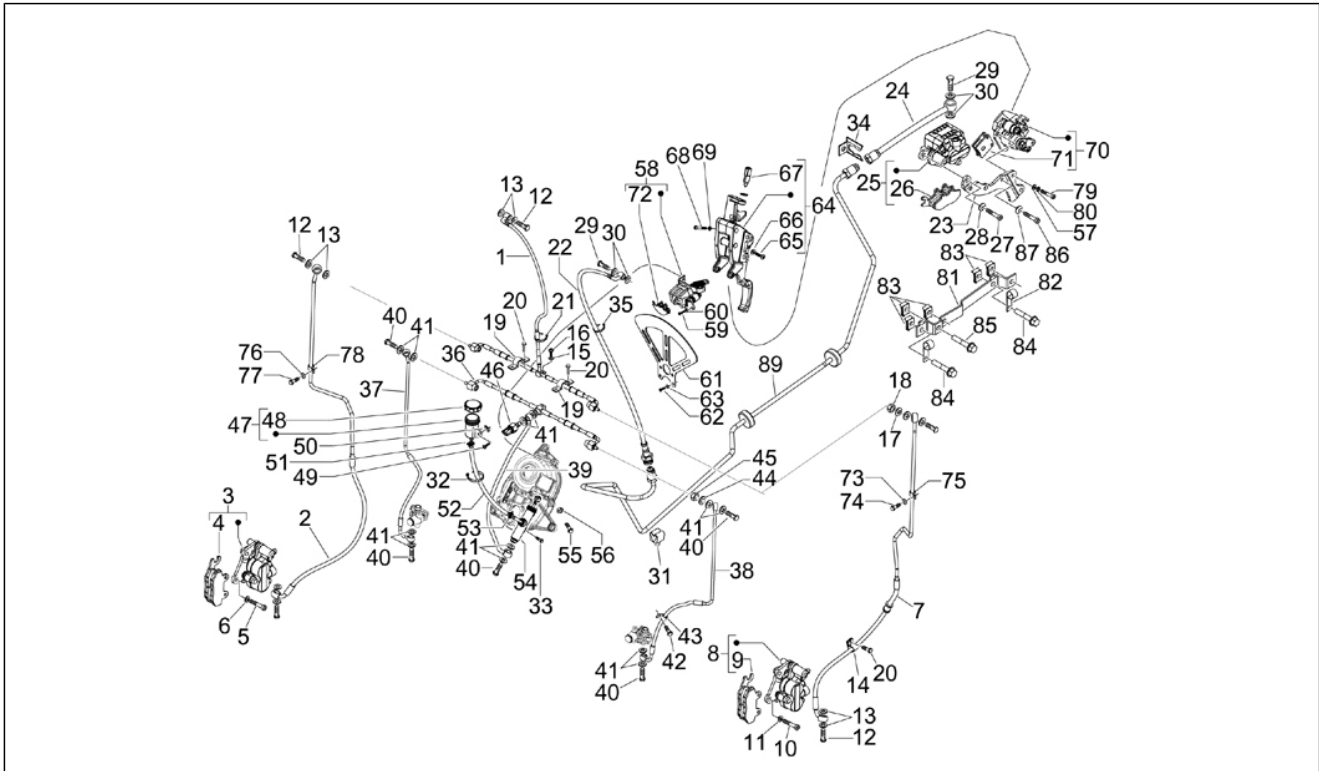

Groep	Remsysteem - Transmissiekabels
Code	05.01
Beschrijving	Remleidingen - Remzadel
Revisie	1

Pos.	Code	Beschrijving	Aant.	Varianten
50	CM017409	Spring plate	1	
51	CM001913	Klembandje buis	1	
51	CM002905	Klembandje buis	1	
52	649563	Leiding verbinding oliereservoir - pomp stab.	1	
53	CM001901	Klembandje buis	1	
53	CM002907	Klemmetje	1	
54	648798	Rempomp cpl. D.16	1	
55	015650	Bout M4x12	1	
56	020004	Moer M4	1	
57	414837	Zeskantbout geflenst M6x25	2	
58	649090	Mechanische remtang	1	
59	598921	Bout	2	
60	709047	Spring washer 5,3x7,9x1,1	2	
61	665588	Stab.schijf	1	
62	599208	Zeskantbout M8x30	4	
63	709047	Spring washer 5,3x7,9x1,1	4	
64	649420	Groep parkeerhendel compl.	1	
65	292500	Bout	1	
66	016404	Vlakke rondel 4,2x7,6x0,9	2	
67	583575	Stopknop	1	
68	709099	Binnenzeskantbout M6x16	4	
69	006976	Elastische sluitring 12x6,4x0,5	4	
70	CM074501	Tang parkeerrem li	1	
70	CM084601	Tang parkeerrem li	1	
71	649830	Koppel remblokken	1	
72	648476	Koppel remblokken	1	
73	006976	Elastische sluitring 12x6,4x0,5	1	
74	031087	Bout	1