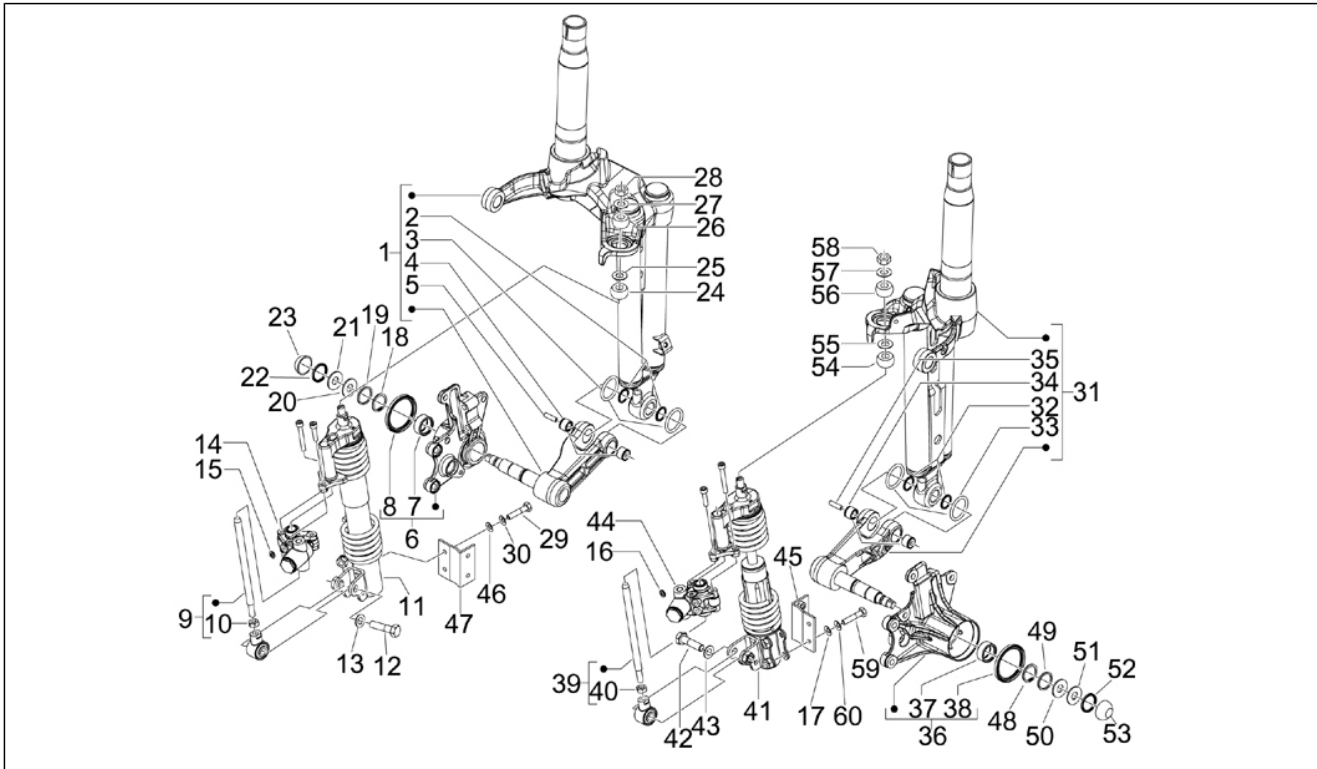

Groep	Ophanging - Wielen
Code	04.07
Beschrijving	Componenti della forcella (Mingxing)
Revisie	1

Pos.	Code	Beschrijving	Aant.	Varianten
28	021210	Moer	1	
29	826298	Binnenzeskantbout	2	
30	709047	Spring washer 5,3x7,9x1,1	2	
31	6012735	Stuurbuis compleet li	1	
32	119219	Dichtingsring	2	
33	006731	Pakking	2	
34	198513	Koker	2	
35	177451	Zuigerpen	1	
36	6018835	Steun schokdemper en tang cpl. SX	1	
37	177436	Koker	2	
38	177494	Ring	1	
39	649683	Pin cpl.	1	
40	020108	Moer M8x6,5	1	
41	56431R	Groep schokdemper voor. compl. li	1	
42	649392	Bout	1	
43	709646	Rondel	1	
44	601727	Tang schokdemper li compl.	1	
45	649259	Beugel met o.d.	1	
46	003058	Sluitring vlak 15x8,4x1,5	2	
47	649259	Beugel met o.d.	1	
48	006422	Ring	1	
49	177408	OR-ring	1	
50	177414	Rondel	1	
51	177445	Rondel	1	
52	177521	Ring	1	
53	092517	Dop	1	
54	174085	Buffer	1	
55	012535	Rondel	1