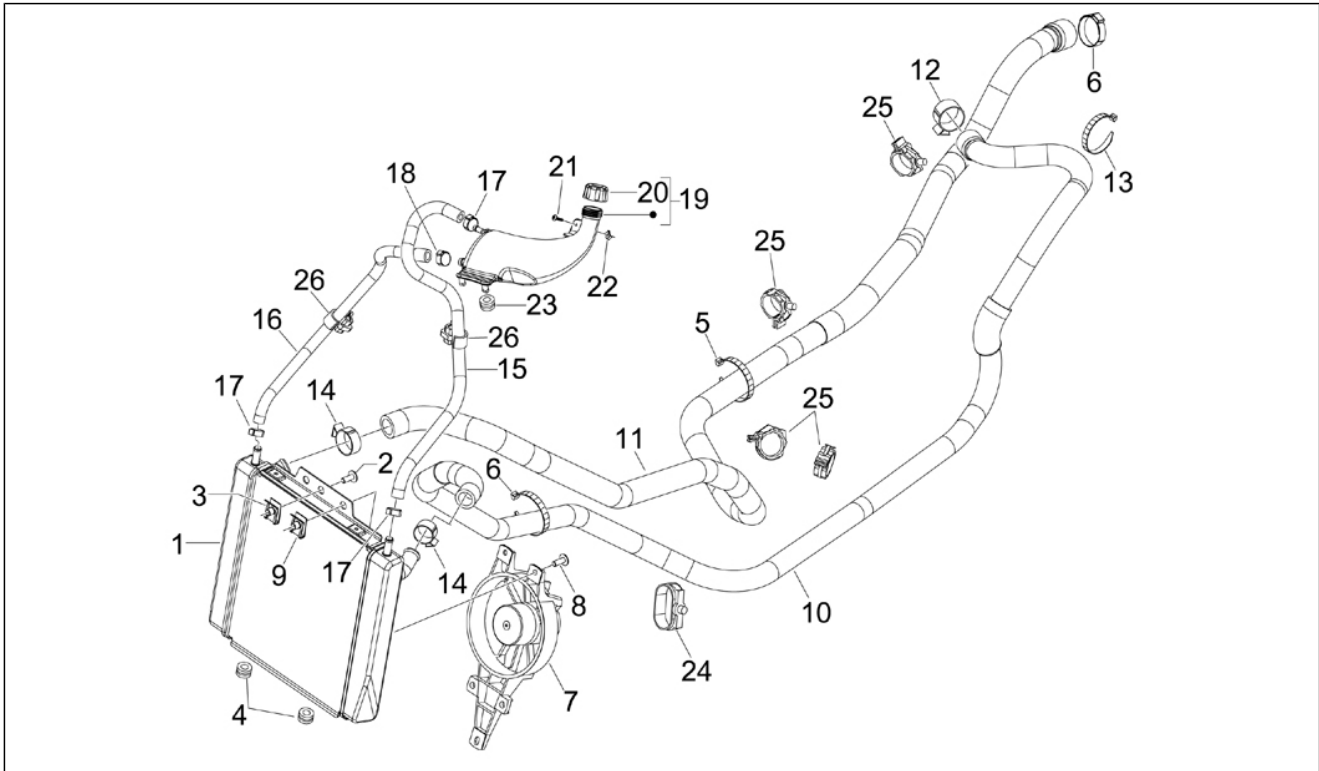

Groep	Chassis - Kunststof delen - Carrosserie
Code	02.55
Beschrijving	Koelsysteem
Revisie	1

Pos.	Code	Beschrijving	Aant.	Varianten
26	CM017808	Trekveertje leidingen	2