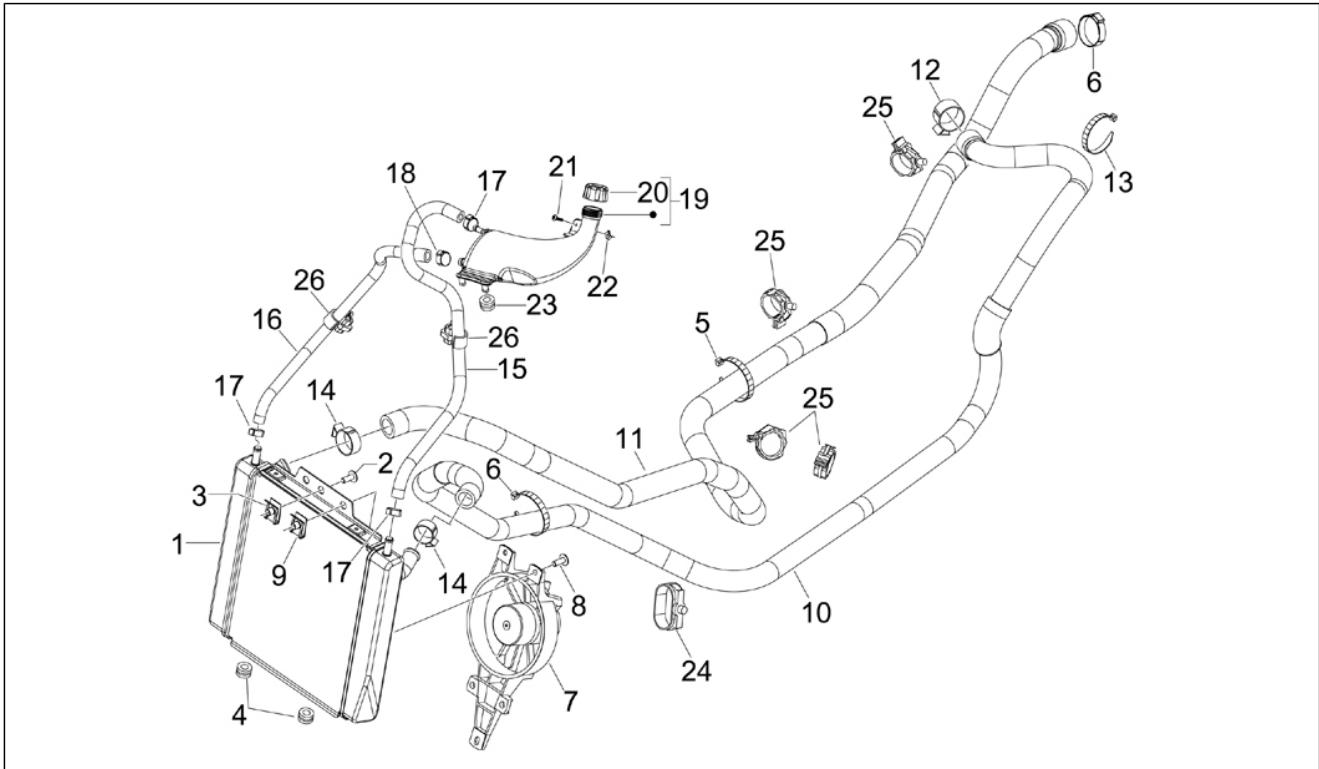

Groep	Chassis - Kunststof delen - Carrosserie
Code	02.55
Beschrijving	Koelsysteem
Revisie	1

Pos.	Code	Beschrijving	Aant.	Varianten
1	653468	Water cooler	1	
2	272836	Bout M6x16	1	
2	CM179301	Bout torx M6x16	1	
3	254485	Spring plate M6	1	
4	258904	Rubbertje bevestiging ond.	2	
5	257134	Klemring L=277	1	
6	CM001915	Klembandje buis	1	
7	58211R	Elektroschroef cpl.	1	
8	272836	Bout M6x16	3	
8	CM179301	Bout torx M6x16	3	
9	254485	Spring plate M6	3	
10	652619	Leiding verbinding kop-radiator	1	
11	652618	Leiding verbinding pomp-radiator	1	
12	CM001908	Klembandje buis	1	
13	145298	Klemring L=180mm	1	
14	CM001907	Klembandje buis	2	
15	622581	Ontluchtungsbus radiator-verb.	1	
16	622582	Buis radiator-expansievat	1	
17	CM001903	Klembandje buis	3	
18	CM001904	Klembandje buis	1	
19	653463	Not available	1	
20	623673	Dop expansievat	1	
21	258249	Bout 4,2x19	1	
21	CM178604	Zelftappende bout	1	
22	CM017410	Spring plate	1	
23	258904	Rubbertje bevestiging ond.	2	
24	CM006902	Trekveertje leidingen	1	
25	CM006903	Trekveertje leidingen/kabels	5