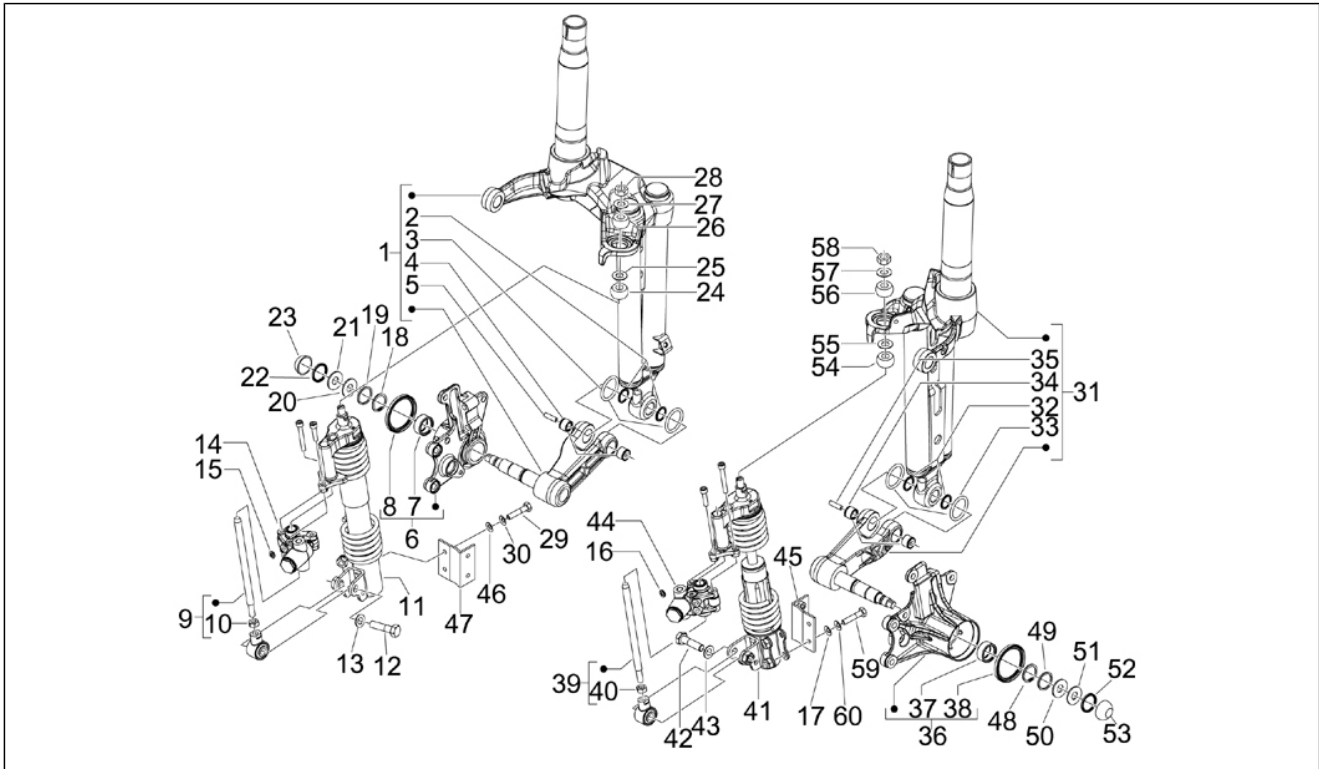

Groep	Ophanging - Wielen
Code	04.07
Beschrijving	Componenti della forcella (Mingxing)
Revisie	1

Pos.	Code	Beschrijving	Aant.	Varianten
56	174874	Buffer	1	
57	174088	Rondel	1	
58	021210	Moer	1	
59	826298	Binnenzeskantbout	2	
60	709047	Spring washer 5,3x7,9x1,1	2