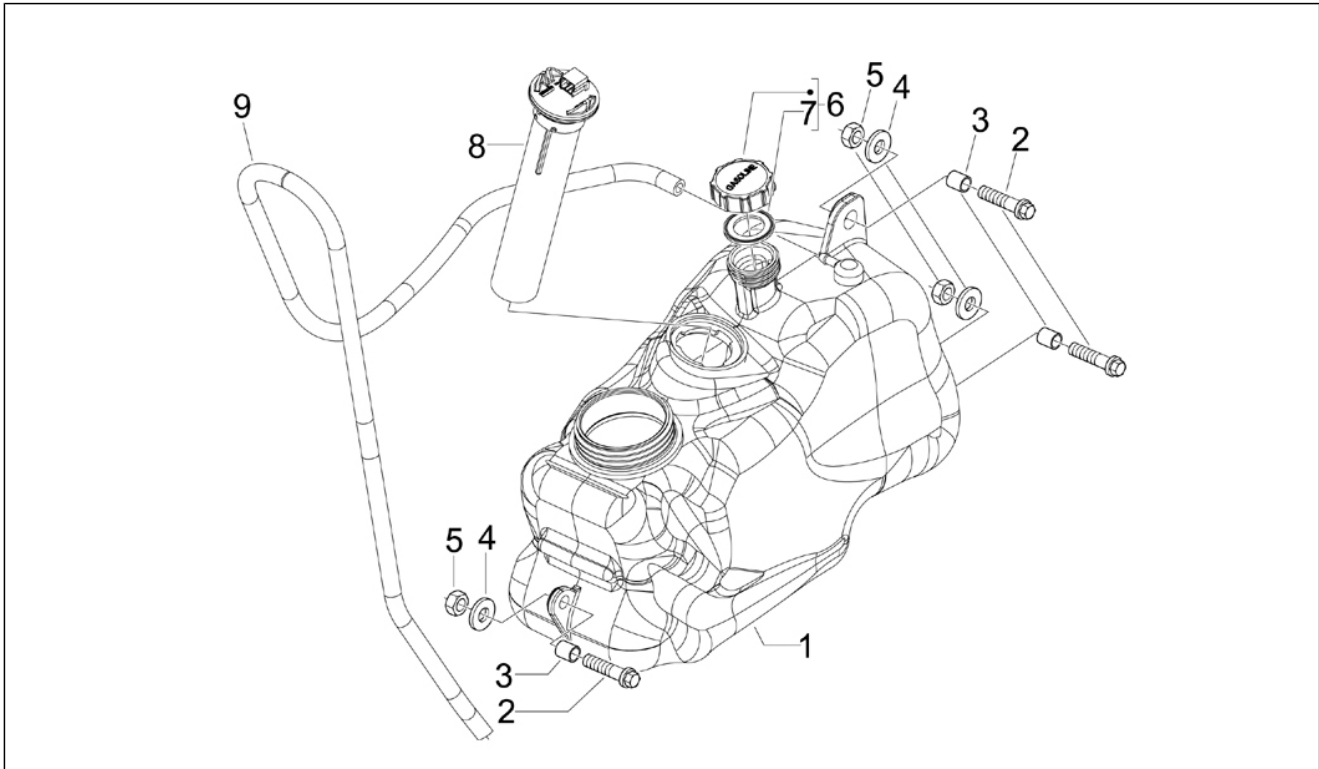

Groep	Chassis - Kunststof delen - Carrosserie
Code	02.47
Beschrijving	Brandstoftank
Revisie	1

Pos.	Code	Beschrijving	Aant.	Varianten
1	623534	Brandstoftank	1	
2	289731	Geflenste bout M6x30	3	
3	268304	Vlakke rondel 6,5x21	3	
4	231027	Afstandhouder	3	
5	012138	Self locking nut	3	
6	259832	Tankdop	1	
7	258160	Pakking brandstofdop	1	
8	CM025707	Indicator van het brandstofpeil	1	
9	CM011904	Ontluchttingsbuis tank	1