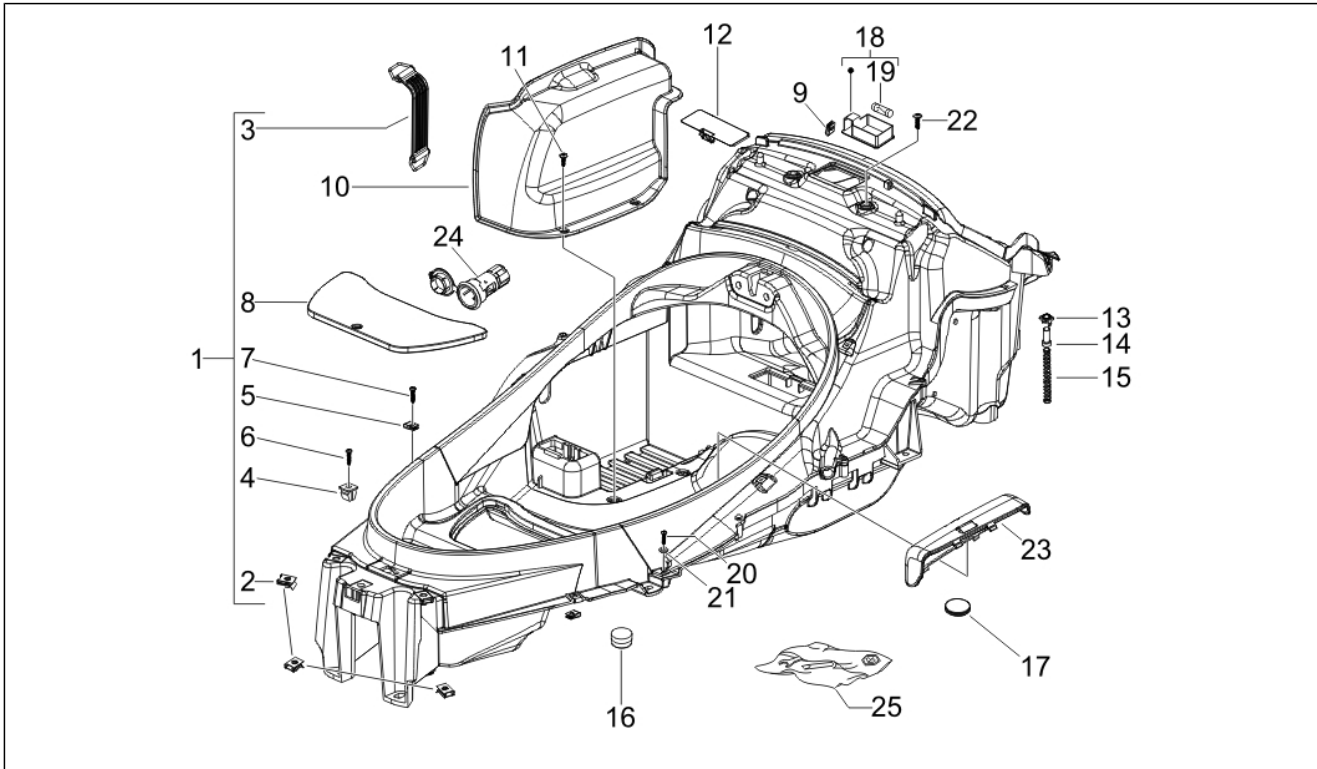

Groep	Chassis - Kunststof delen - Carrosserie
Code	02.34
Beschrijving	Helmbak
Revisie	1

Pos.	Code	Beschrijving	Aant.	Varianten
1	655799	Helmruiimte cpl.	1	
2	CM017410	Spring plate	7	
3	090854	Riempje	1	
4	199190	Expansieplug	6	
5	254485	Spring plate M6	5	
6	270723	Zelftappende bout	1	
7	640939	Bout	10	
8	623599	Bedekking toegang groep injectie	1	
9	140435	Veertje	1	
10	624862	Bedekking accu	1	
11	270723	Zelftappende bout	2	
12	576793	Inspectiedeurtje homologatie	1	
13	621098	Steun	1	
14	621097	Knop	1	
15	621099	Veer	1	
16	575860	Dop	2	
17	483859	Dop	1	
18	293154	Plafondlicht	1	
19	071633	Torpedo shaped lamp 12V-5W	1	
20	272836	Bout M6x16	8	
20	CM179301	Bout torx M6x16	8	
21	297029	Rondel	6	
22	575249	Bout met greep M6	2	
22	CM179201	Metrische bout M6x22	2	
23	623796	Gereedschapsdoos	1	
24	294770	LS stopcontact 12V	1	
25	649691	Tool set, standard I/jack	1	
25	651193	Tool set, standard I/jack	1