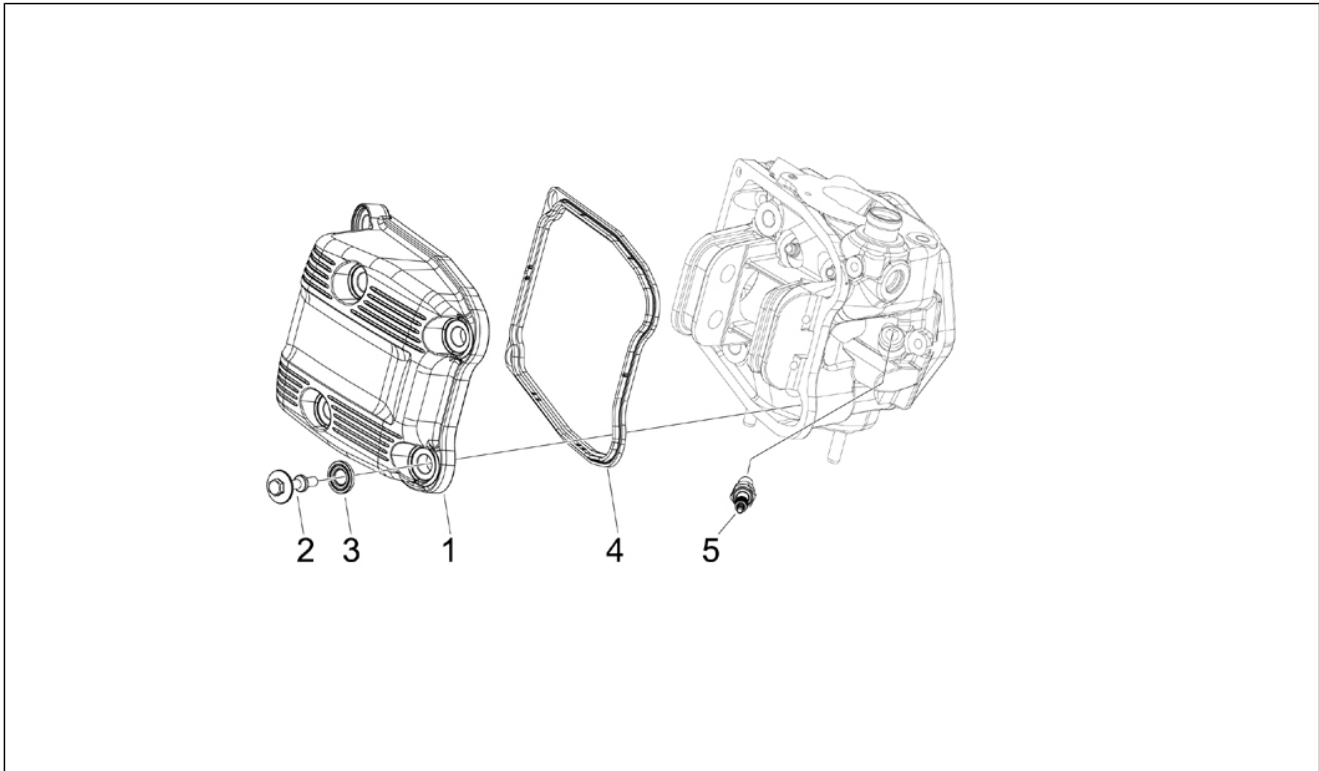

Groep	Motor
Code	01.12
Beschrijving	Kopdeksel
Revisie	1

Pos.	Code	Beschrijving	Aant.	Varianten
1	830819	Kopdeksel	1	
2	872635	Speciale bout	6	
3	830249	Buffer demper	6	
4	830820	Pakking bedekking kop	1	
5	828708	Bougie RG6YC (Champion)	1	
5	829981	Bougie NGK R CR7EKB	1