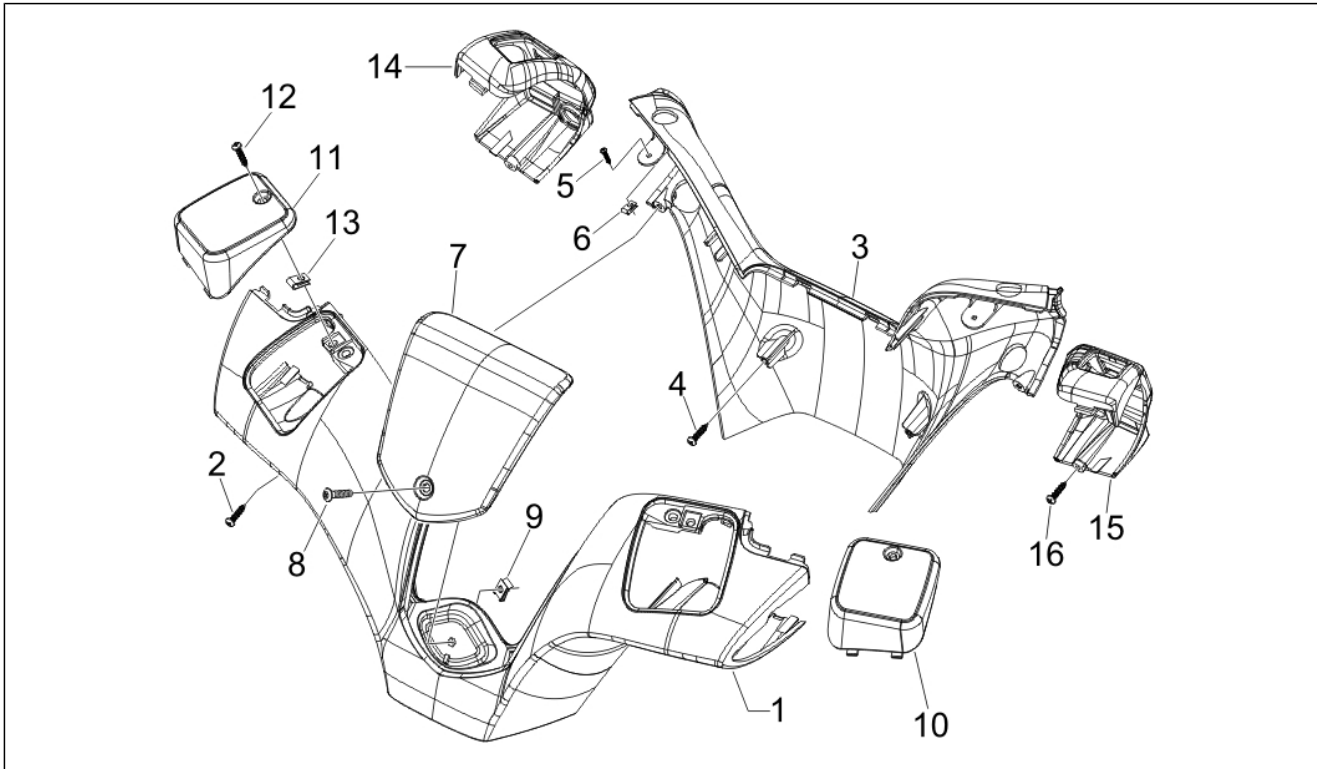

Groep	Stuur
Code	03.01
Beschrijving	Stuurkappen
Revisie	1

Pos.	Code	Beschrijving	Aant.	Varianten
1	622957000C	Woorstuurdekplaat	1	
2	267115	Zelftappende bout M4x16	2	
3	622958000C	Stuurbedekking acht.	1	
4	270793	Bolschroef 3,8x16	2	
5	258249	Bout 4,2x19	2	
6	CM017409	Spring plate	2	
7	656037	Centr. bedekking stuur	1	
8	581175	Screw m5x25	1	
9	248419	Spring plate m5	1	
10	623265000C	Bedekking pomp li	1	
11	623163000C	Bedekking pomp re	1	
12	581957	Bolbout met binnenzeskant	2	
13	CM017418	Plaatje	2	
14	622994	Houder schak. re	1	
15	622993	Houder schak. li	1	
16	267115	Zelftappende bout M4x16	2