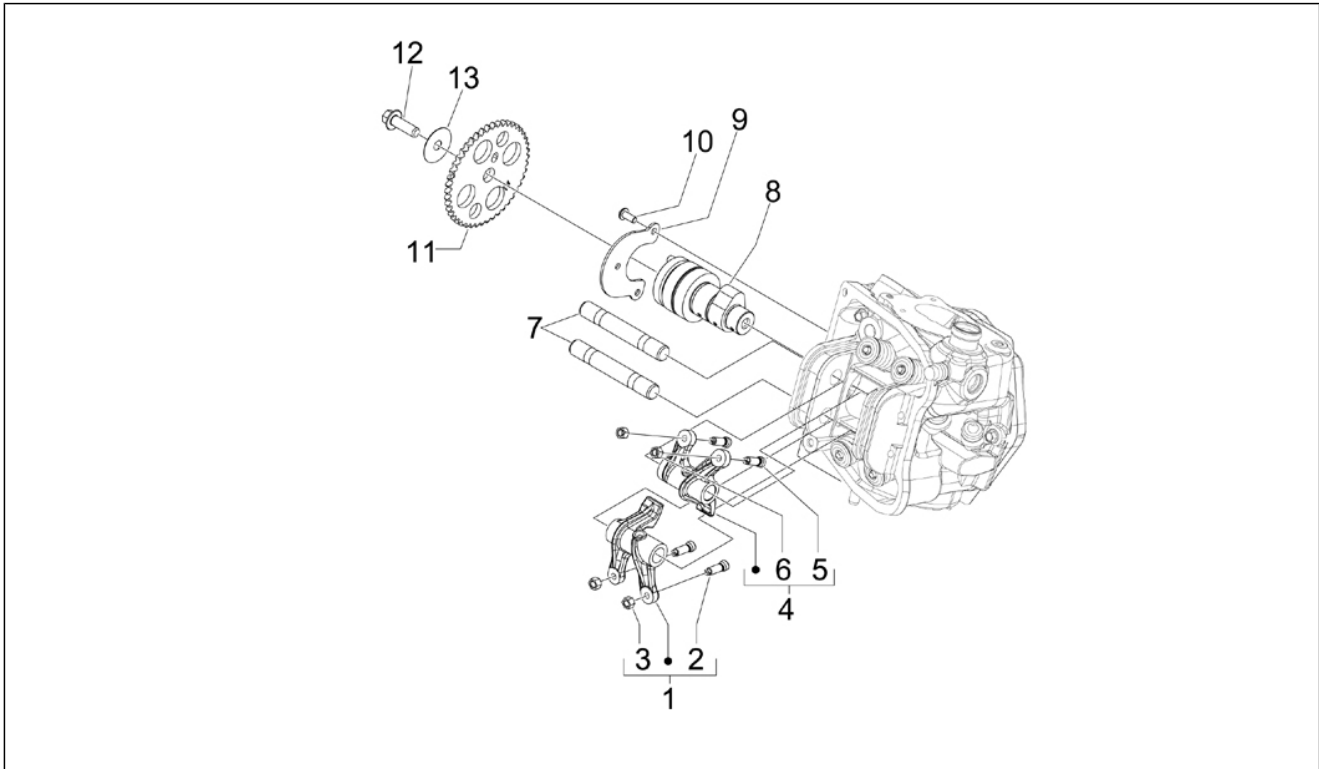

Groep	Motor
Code	01.11
Beschrijving	Groep balanceringssteun
Revisie	1

Pos.	Code	Beschrijving	Aant.	Varianten
1	8260285	Tuimelaars cpl. uitlaat	1	
2	484819	Moer	2	
3	82817R	Registerbout	2	
4	8260275	Tuimelaars cpl. aanz.	1	
5	484819	Moer	2	
6	82817R	Registerbout	2	
7	827991	Pin balancering	2	
8	8725265	Nokkenas met o.d. x ricambi	1	
9	879186	Blokk.plaatje	1	
10	B014598	Bout Torx M5x12	3	
11	829198	Distributiekroon	1	
11	879185	Distributiekroon	1	
12	843060	Geflenste bout	1	
13	845316	Vlakke rondel	1