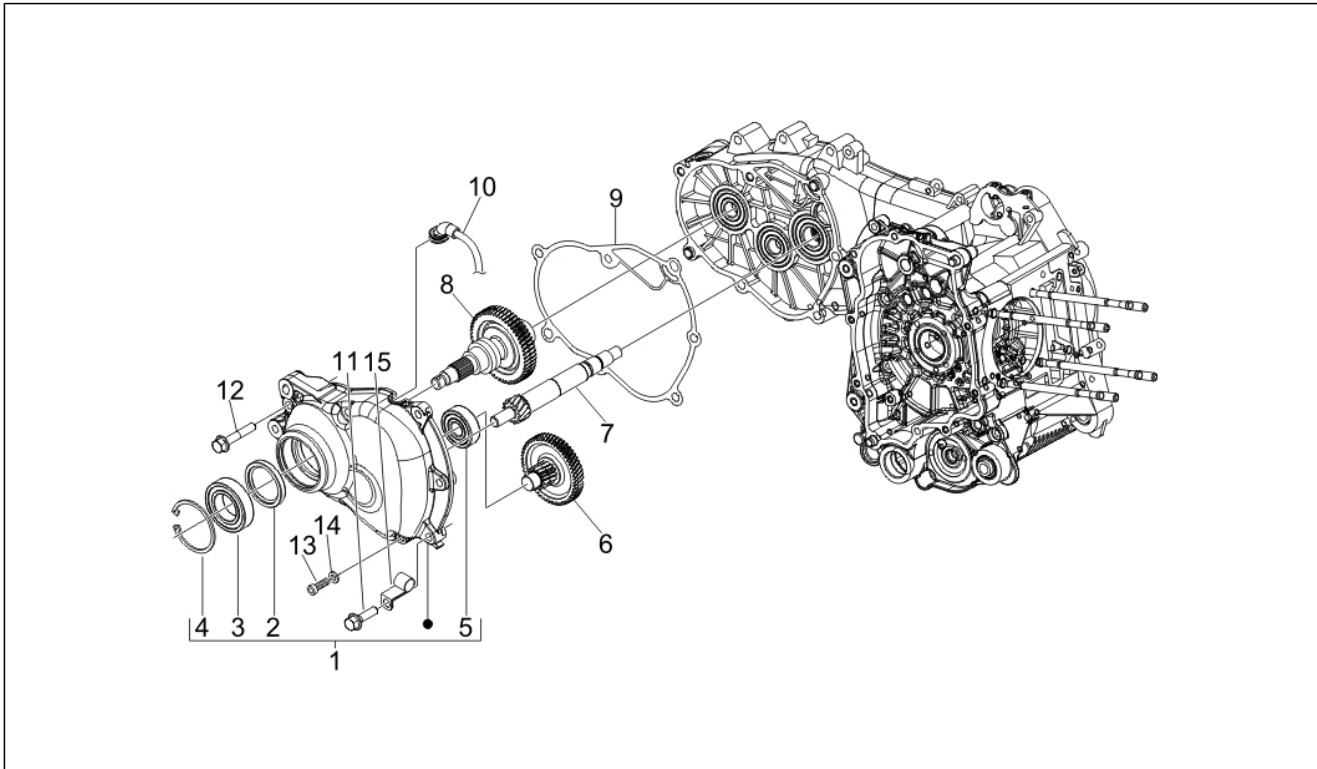

Groep	Motor
Code	01.25
Beschrijving	Reductorgroep
Revisie	1

Pos.	Code	Beschrijving	Aant.	Varianten
1	8320525	Bedekking reductor cpl.	1	
2	873351	Oliekeerring 38x50x7	1	
3	82659R	Radial bearing 30x55x13	1	
4	829206	Seegerring	1	
5	82660R	Lager D20x52x15	1	
6	8733915	Overbrengingsasje met o.d. x ricambi	1	
7	8738765	As gecond. poelie	1	
8	8733935	Wielas met o.d. x ricambi	1	
9	847963	Pakking	1	
10	840733	Ontluchting	1	
11	828911	Zeskantbout geflenst M8x35	3	
12	830198	Bout M8x50	4	
13	269755	Binnenzeskantbout M8x12	1	
14	485703	Rondel 8.2x12x1	1	
15	487948	Klemmetje	3