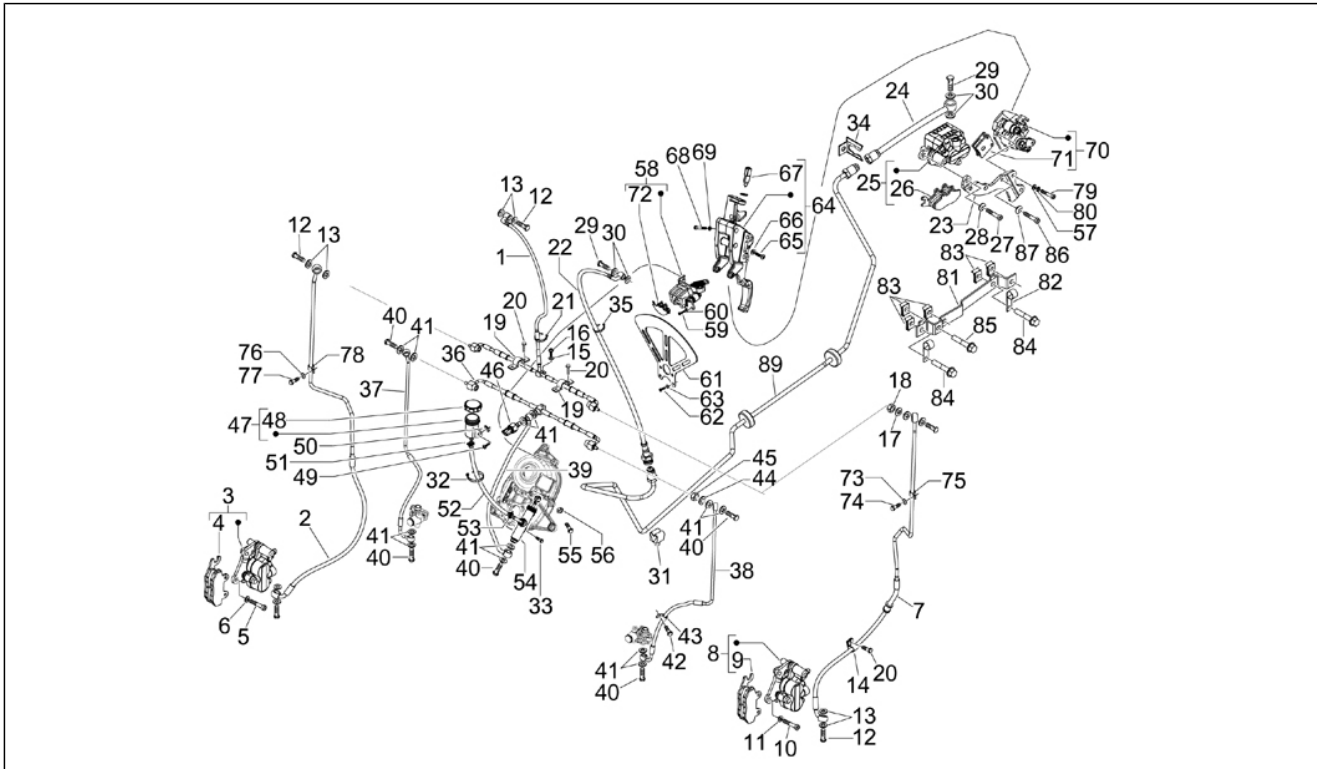

Groep	Remsysteem - Transmissiekabels
Code	05.01
Beschrijving	Remleidingen - Remzadel
Revisie	1

Pos.	Code	Beschrijving	Aant.	Varianten
74	434541	Zeskantbout geflenst M6x16	1	
75	649502	Fascetta con p.i.	1	
76	006976	Elastische sluitring 12x6,4x0,5	1	
77	031087	Bout	1	
77	434541	Zeskantbout geflenst M6x16	1	
78	649502	Fascetta con p.i.	1	
79	319165	Bout	2	
80	709047	Spring washer 5,3x7,9x1,1	2	
81	647825	Beugel	1	
82	649378	Klemmetje	2	
83	254485	Spring plate M6	5	
84	434541	Zeskantbout geflenst M6x16	2	
85	289731	Geflenste bout M6x30	1	
86	030076	Bout	2	
87	598833	Sluitring rem	2	
89	648932	Harde leiding achterrem	1