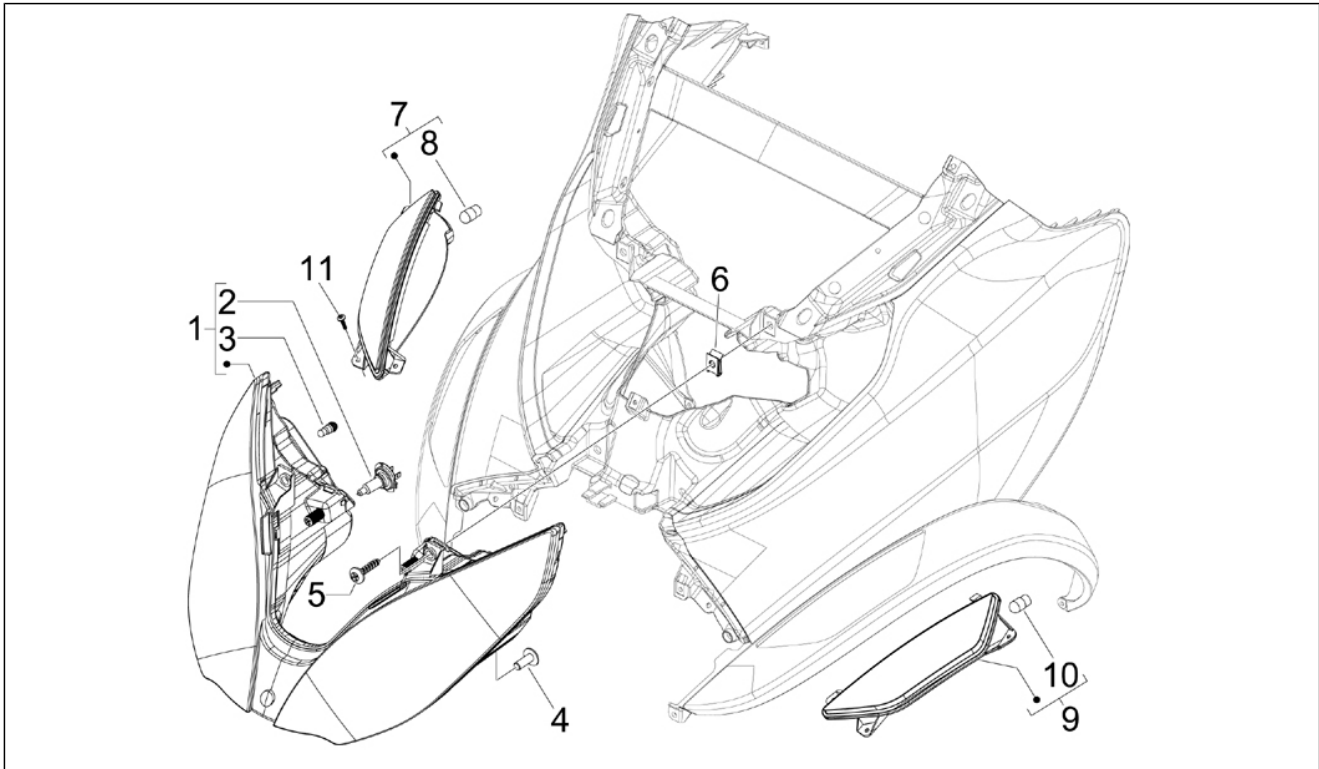

<b>Groep</b>	Elektrische installatie
<b>Code</b>	06.03
<b>Beschrijving</b>	Voorlichten - Richtingaanwijzers
<b>Revisie</b>	1

Pos.	Code	Beschrijving	Aant.	Varianten
1	641371	Koplamp cpl.	1	
1	641590	Koplamp cpl.	1	
2	580141	Lamp H1 12V-55W	2	
3	641445	Lamp 12V-5W W5W azuurblauw	2	
4	272836	Bout M6x16	2	
5	254485	Spring plate M6	2	
6	575249	Bout met greep M6	2	
7	640627	Richtingaanw. voor. re	1	
8	584332	Lamp 12V-10W	1	
9	640628	Richtingaanw. voor. li	1	
10	584332	Lamp 12V-10W	1	
11	270793	Bolschroef 3,8x16	6	