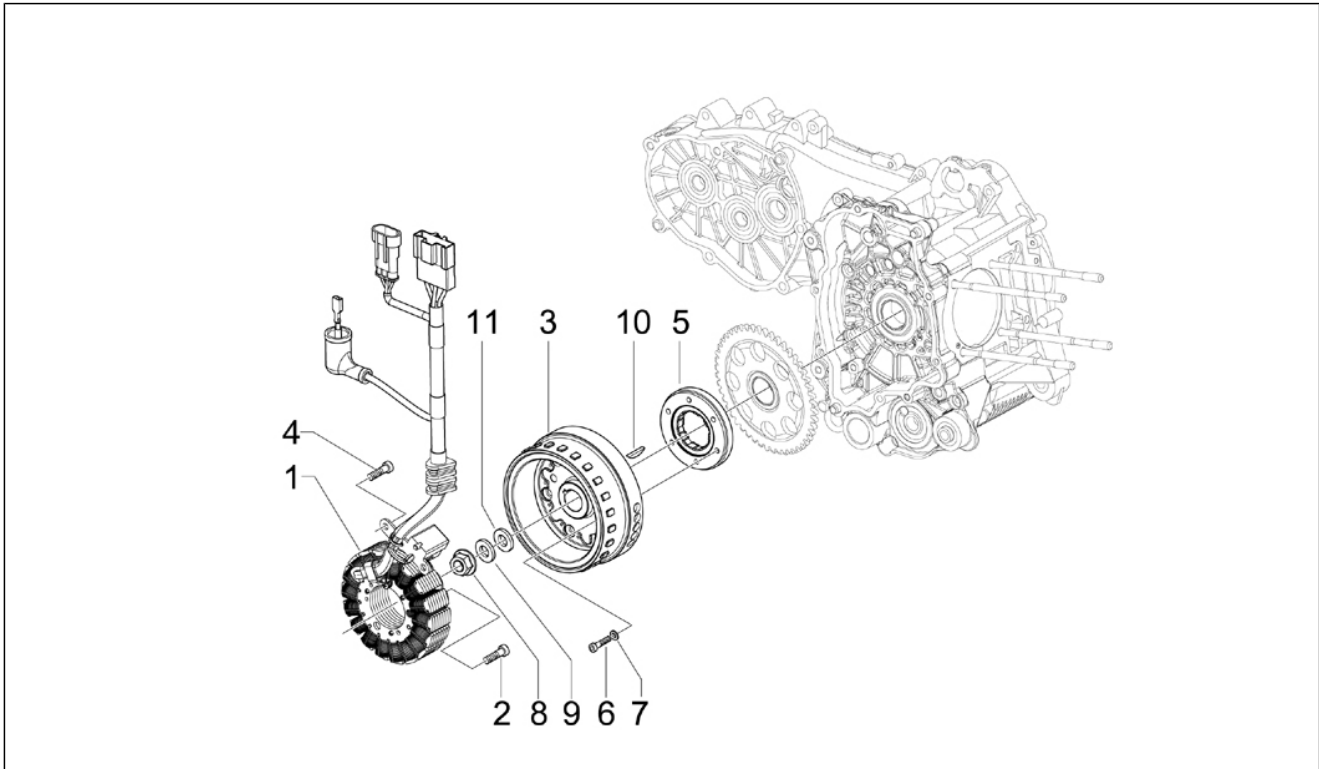

Groep	Motor
Code	01.21
Beschrijving	Magneetvlieg wiel
Revisie	1

Pos.	Code	Beschrijving	Aant.	Varianten
1	58108R	Stator compleet (met 2 kabels)	1	
2	122637	Binnenzeskantbout verl. M6x30	3	
3	58196R	Rotor, assy.	1	
4	018575	Bout M5x10	2	
5	8494905	Vrije wiel cpl.	1	
6	877288	Binnenzeskantbout M6x25	6	
7	479515	Verdeelde sluitring	6	
8	827116	Moer M14x1,5	1	
9	825725	Vlakke rondel 14.1x30x3	1	
10	000097	Sluitwig	1	
11	876813	Vlakke rondel	1