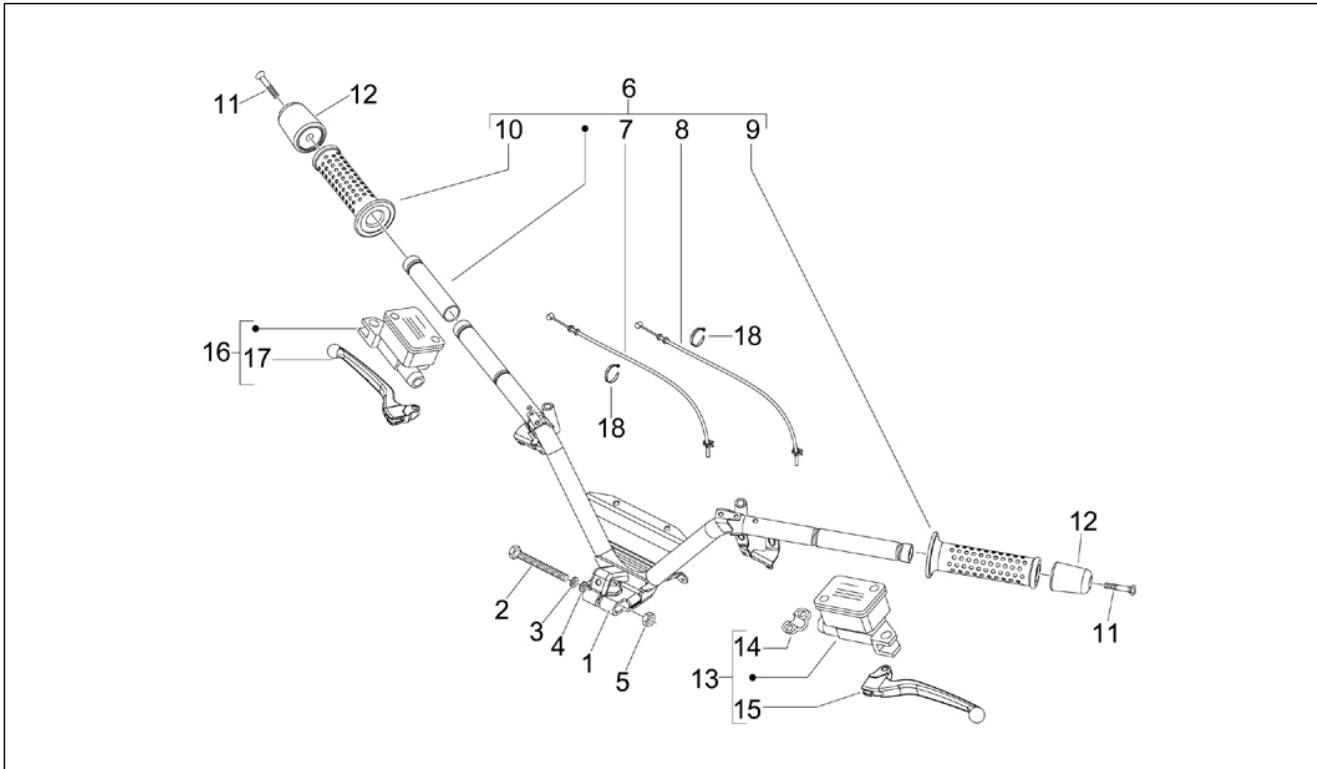

Groep	Stuur
Code	03.06
Beschrijving	Stuur - Rempompen
Revisie	1

Pos.	Code	Beschrijving	Aant.	Varianten
1	6229515	Stuur met o.d.	1	
1	6570735	Stuur met o.d.	1	
2	655554	Binnenzeskantbout M10x65	1	
3	012543	Elastische vlakke sluitring met int. tanden 17x10,3x2	1	
4	178790	Vlakke rondel 22x10,3x2,5	2	
5	015330	Moer M10	1	
6	CM079714	Throttle control sleeve assembly	1	
7	649340	Throttle opening transmission	1	
8	649341	Throttle closing transmission	1	
9	271452	Grip, l.h.	1	
10	271453	Grip, r.h.	1	
11	576836	Bout	2	
12	654603	Aansluitklem stuur	2	
13	CM081205	Hydraulische pomp rem li (Heng Tong)	1	
14	600476	Bracket	1	
15	600475	Remhendel (Heng Tong)	1	
16	CM081304	Hydraulische pomp re (Brembo)	1	
16	CM086004	Hydraulische pomp rem re (Brembo)	1	
17	646829	Remhendel (Brembo)	1	
18	257134	Klemring L=277	2