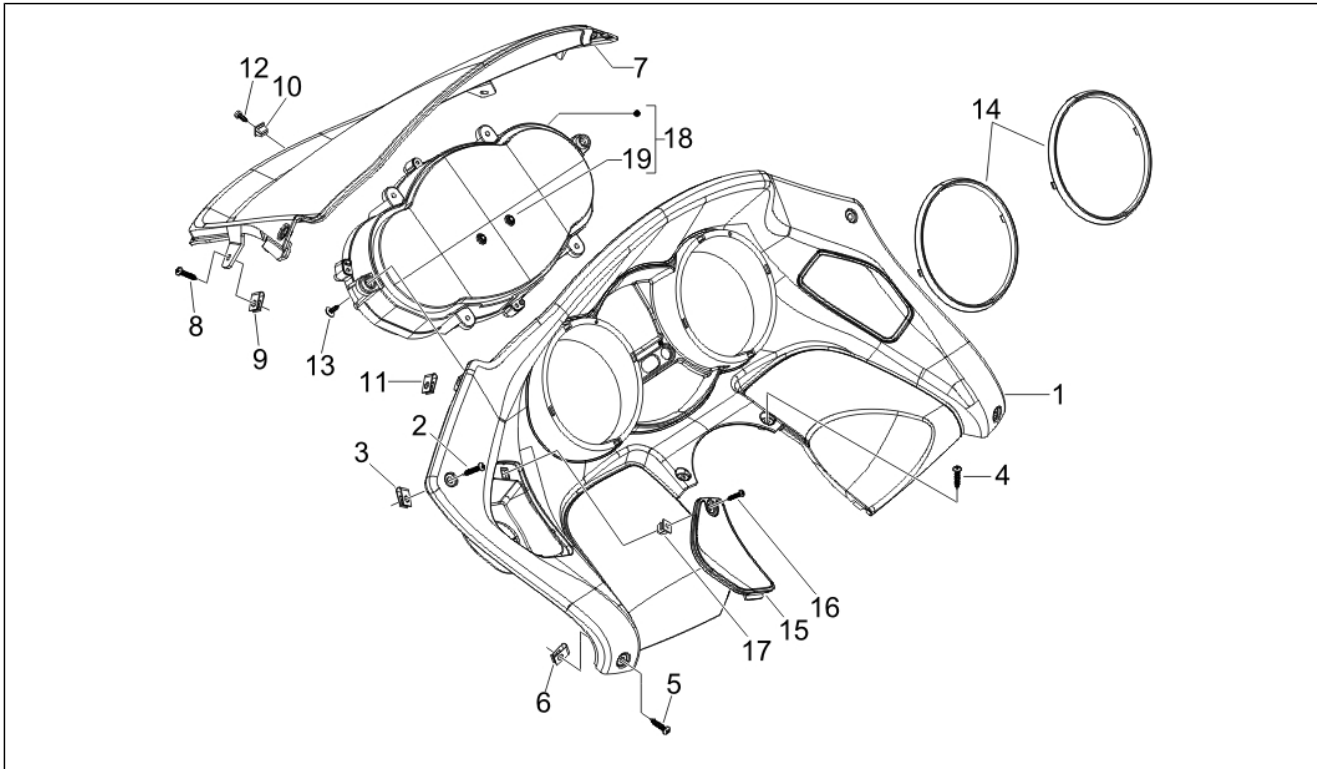

Groep	Stuur
Code	03.02
Beschrijving	Instrumentengroep - Cruscotto
Revisie	1

Pos.	Code	Beschrijving	Aant.	Varianten
1	623072000C	Dashboard	1	
2	258249	Bout 4,2x19	2	
2	CM178604	Zelftappende bout	2	
3	CM017410	Spring plate	2	
4	258249	Bout 4,2x19	2	
4	CM178604	Zelftappende bout	2	
5	258249	Bout 4,2x19	2	
5	CM178604	Zelftappende bout	2	
6	CM017410	Spring plate	2	
7	623073000C	Bedekking voor. instr.bord	1	
8	258249	Bout 4,2x19	2	
9	CM017409	Spring plate	2	
10	199190	Expansieplug	1	
11	CM017410	Spring plate	2	
12	576189	Screw d4,2x16	3	
12	CM178601	Zelftappende bout D4.2x16	3	
13	270793	Bolschroef 3,8x16	6	
14	623250	Omlijsting instrumenten	2	
15	623187000C	Inspectiedeurtje koelvloeistof	1	
16	576189	Screw d4,2x16	1	
16	CM178601	Zelftappende bout D4.2x16	1	
17	199190	Expansieplug	1	
18	640386	Instrumentengroep	1	
19	640434	Bedekking transp. met knoppen	1