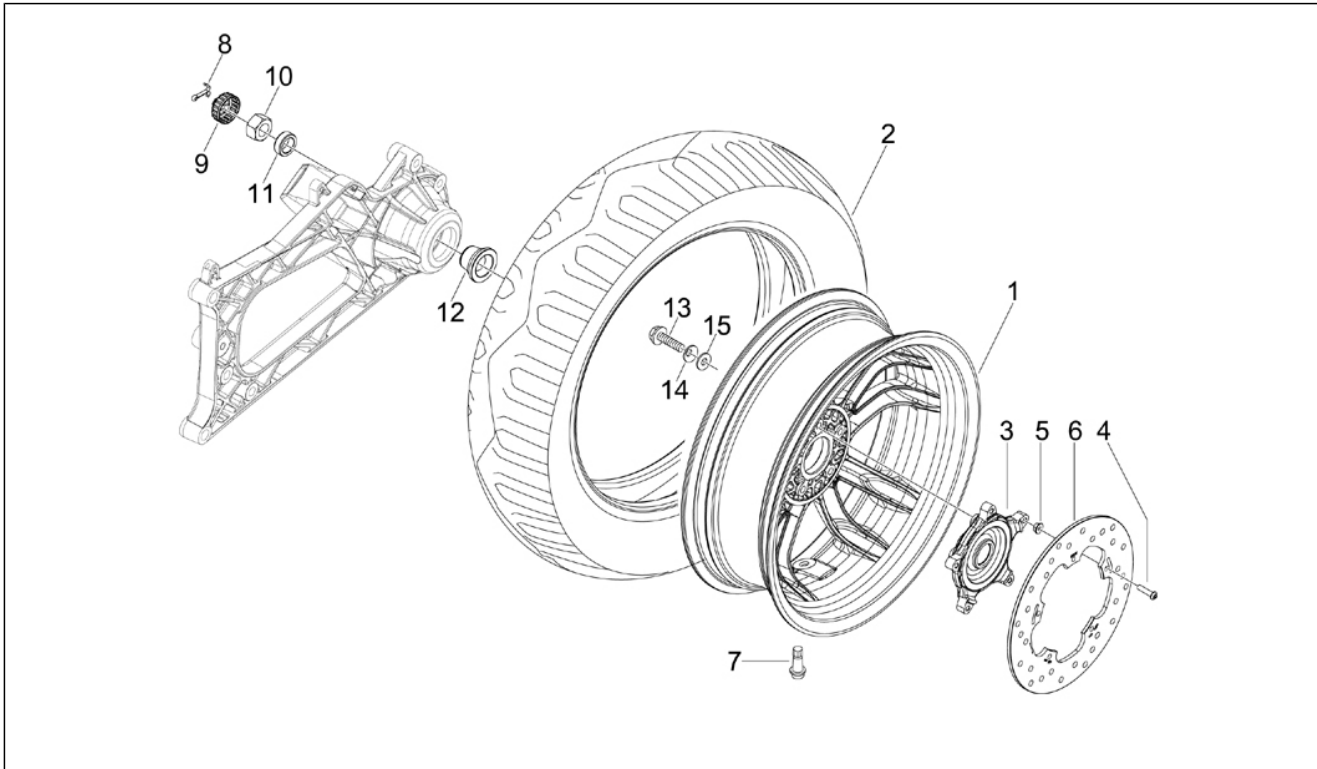

Groep	Ophanging - Wielen
Code	04.12
Beschrijving	Achterwiel
Revisie	1

Pos.	Code	Beschrijving	Aant.	Varianten
1	651301	Achterwiel (WANFENG)	1	
2	666330	Band (Michelin) 140/70-14"	1	
3	647789	Naaf achterwiel	1	
4	274370	Schroefbout	5	
5	597565	Self locking nut	5	
6	56498R	Remschijf	1	
7	597679	Klep voor tubeless	1	
8	012789	Splitpen	1	
9	194423	Kap blokkering moer	1	
10	563728	Moer M16x13	1	
11	597528	Afstandhouder	1	
12	848039	Afstandring wiel	1	
13	825758	Bout M8x40	5	
14	709047	Spring washer 5,3x7,9x1,1	5	
15	246976	Sluitring	5