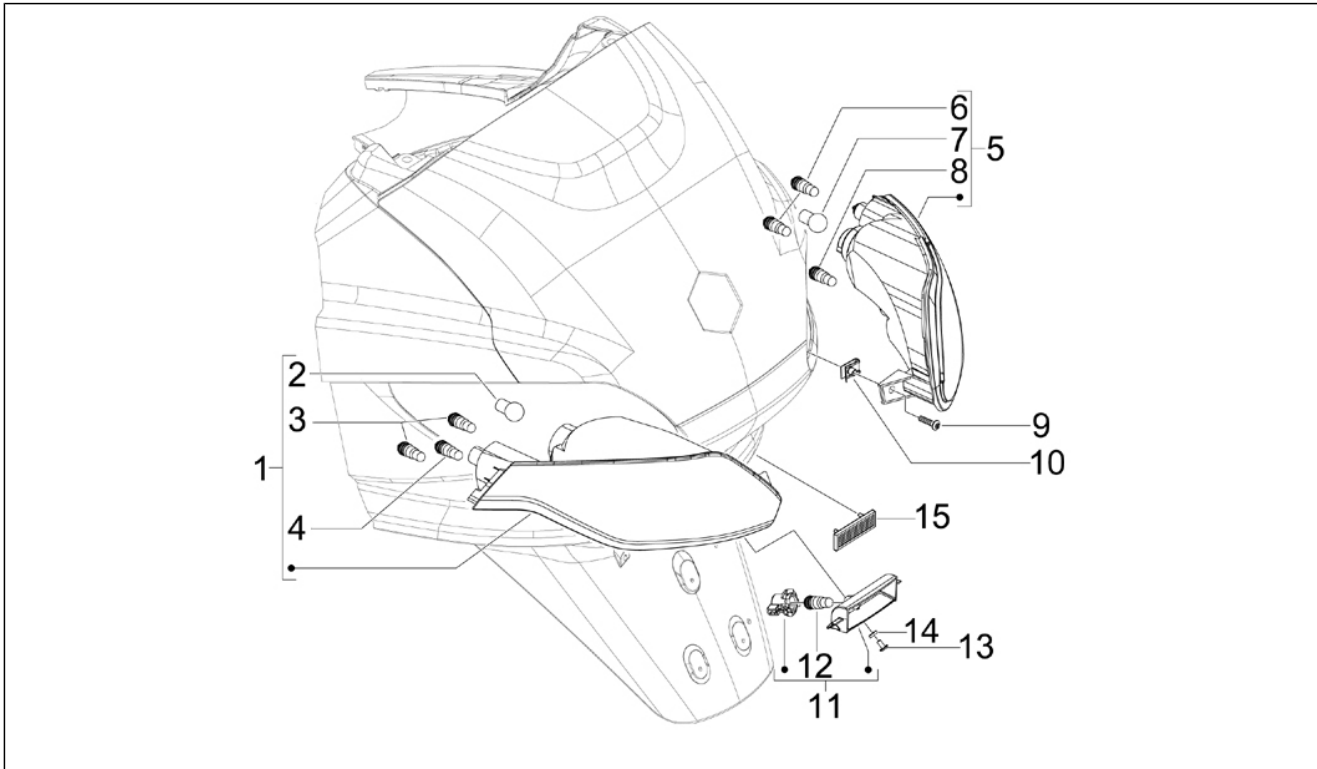

Groep	Elektrische installatie
Code	06.04
Beschrijving	Achterlichten - Richtingaanwijzers
Revisie	1

Pos.	Code	Beschrijving	Aant.	Varianten
1	640551	Achterlicht li met richtingaanwijzer	1	
1	642168	Achterlicht li met richtingaanwijzer	1	
2	129953	Lamp 12V-21/5W	1	
2	181746	Lamp 12V-10W	1	
3	581904	Lamp	2	
3	584332	Lamp 12V-10W	1	
4	292022	Lamp 12V-5W	1	
5	640550	Achterlicht re met richtingaanwijzer	1	
5	642167	Achterlicht re met richtingaanwijzer	1	
6	129953	Lamp 12V-21/5W	1	
6	581904	Lamp	2	
7	181746	Lamp 12V-10W	1	
7	584332	Lamp 12V-10W	1	
8	292022	Lamp 12V-5W	1	
9	259830	Metrische bout M6x20	2	
9	CM179302	Metrische bout M6x22	2	
10	254485	Spring plate M6	2	
11	640595	Rear licence plate light	1	
12	292022	Lamp 12V-5W	1	
13	267115	Zelftappende bout M4x16	1	
14	003054	Washer 4,3x8x0,5	1	
15	291081	Reflector	1