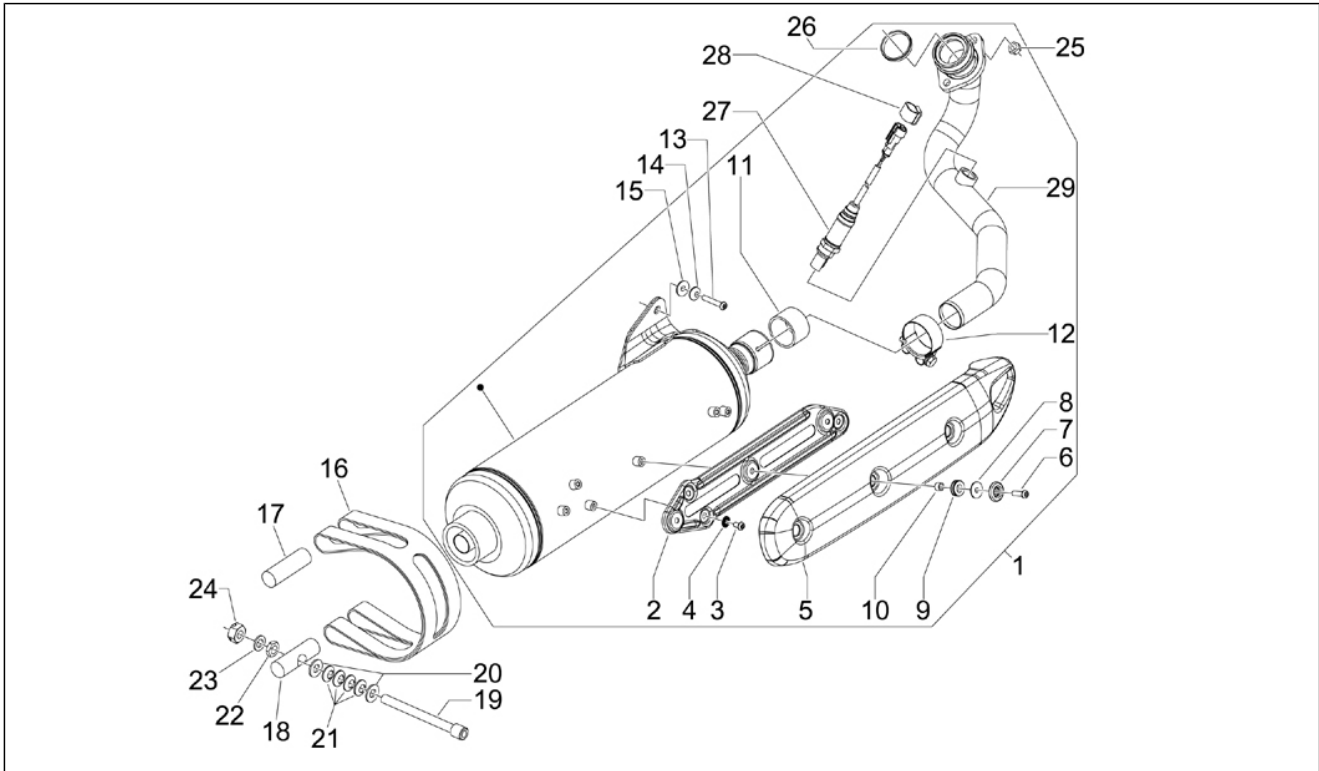

Groep	Motor
Code	01.42
Beschrijving	Uitlaat
Revisie	1

Pos.	Code	Beschrijving	Aant.	Varianten
29	873323	Uitlaatcollector	1