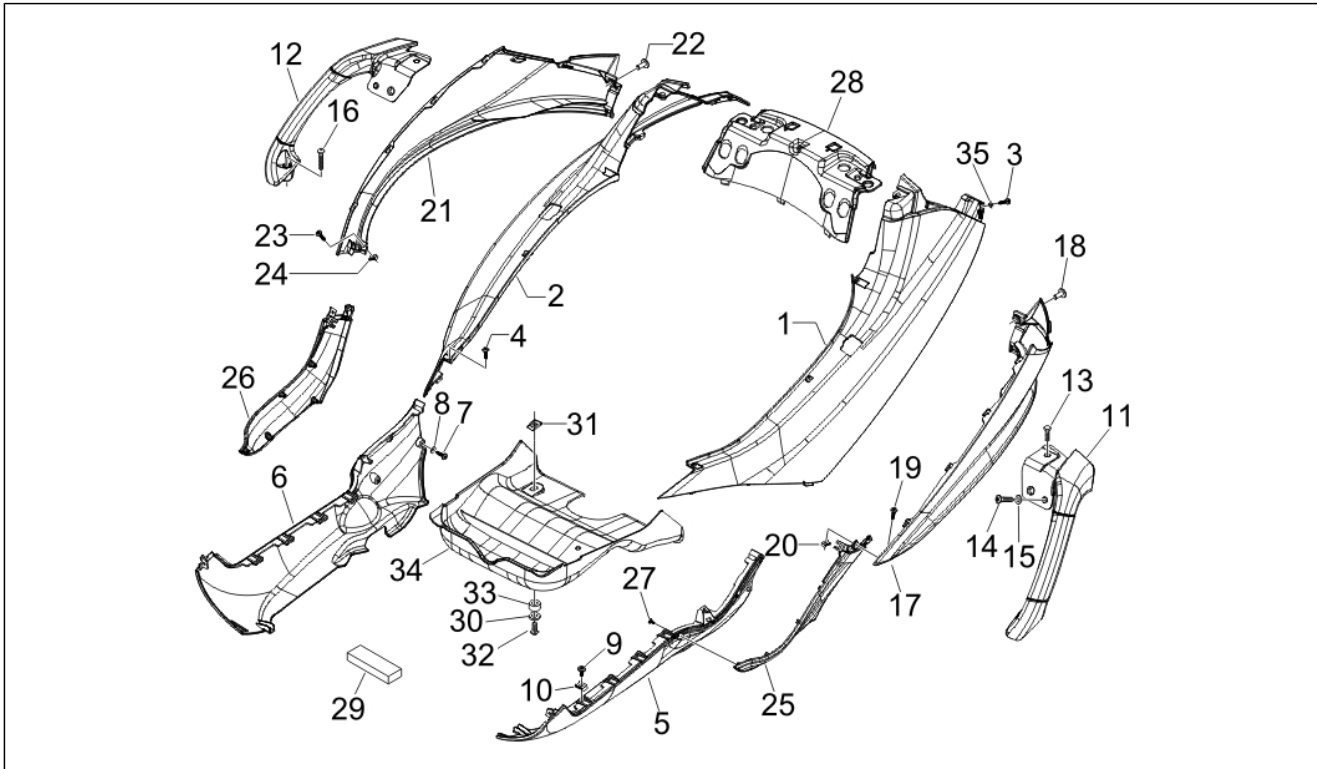

Groep	Chassis - Kunststof delen - Carrosserie
Code	02.32
Beschrijving	Dekplaten zijkant - Spoiler
Revisie	1

Pos.	Code	Beschrijving	Aant.	Varianten
9	CM178601	Zelftappende bout D4.2x16	8	
10	CM017410	Spring plate	8	
11	62445200EM	Handgreep pass. li	1	Kleur van het voertuig:Blauw Midnight[222/A] Kleur van het voertuig:Gemetaliseerd lichtgrijs[711/B] Kleur van het voertuig:Gemetaliseerd middengrijs[713/B] Kleur van het voertuig:Grafietzwart[79/A] Kleur van het voertuig:Rood Antares[849/A] Kleur van het voertuig:Zwart Competition[98/A]
11	62445200EQ	Handgreep pass. li	1	Kleur van het voertuig:Grafietzwart[79/A] Kleur van het voertuig:Blauw Midnight[222/A] Kleur van het voertuig:Gemetaliseerd lichtgrijs[711/B] Kleur van het voertuig:Gemetaliseerd middengrijs[713/B]
12	62445300EM	Handgreep pass. re	1	Kleur van het voertuig:Blauw Midnight[222/A] Kleur van het voertuig:Zwart Competition[98/A] Kleur van het voertuig:Rood Antares[849/A] Kleur van het voertuig:Grafietzwart[79/A] Kleur van het voertuig:Gemetaliseerd lichtgrijs[711/B] Kleur van het voertuig:Gemetaliseerd middengrijs[713/B]
12	62445300EQ	Handgreep pass. re	1	Kleur van het voertuig:Grafietzwart[79/A] Kleur van het voertuig:Blauw Midnight[222/A] Kleur van het voertuig:Gemetaliseerd lichtgrijs[711/B] Kleur van het voertuig:Gemetaliseerd middengrijs[713/B]
13	031122	Zeskantbout M8x30	4	
14	272624	Bout M6x40	2	
14	CM179304	Bout	2	
15	013776	Rondel	4	
16	272624	Bout M6x40	2	
16	CM179304	Bout	2	
17	624448000C	Lower side panel l.h.	1	
18	575249	Bout met greep M6	1	
18	CM179201	Metrische bout M6x22	1	
19	576189	Screw d4,2x16	1