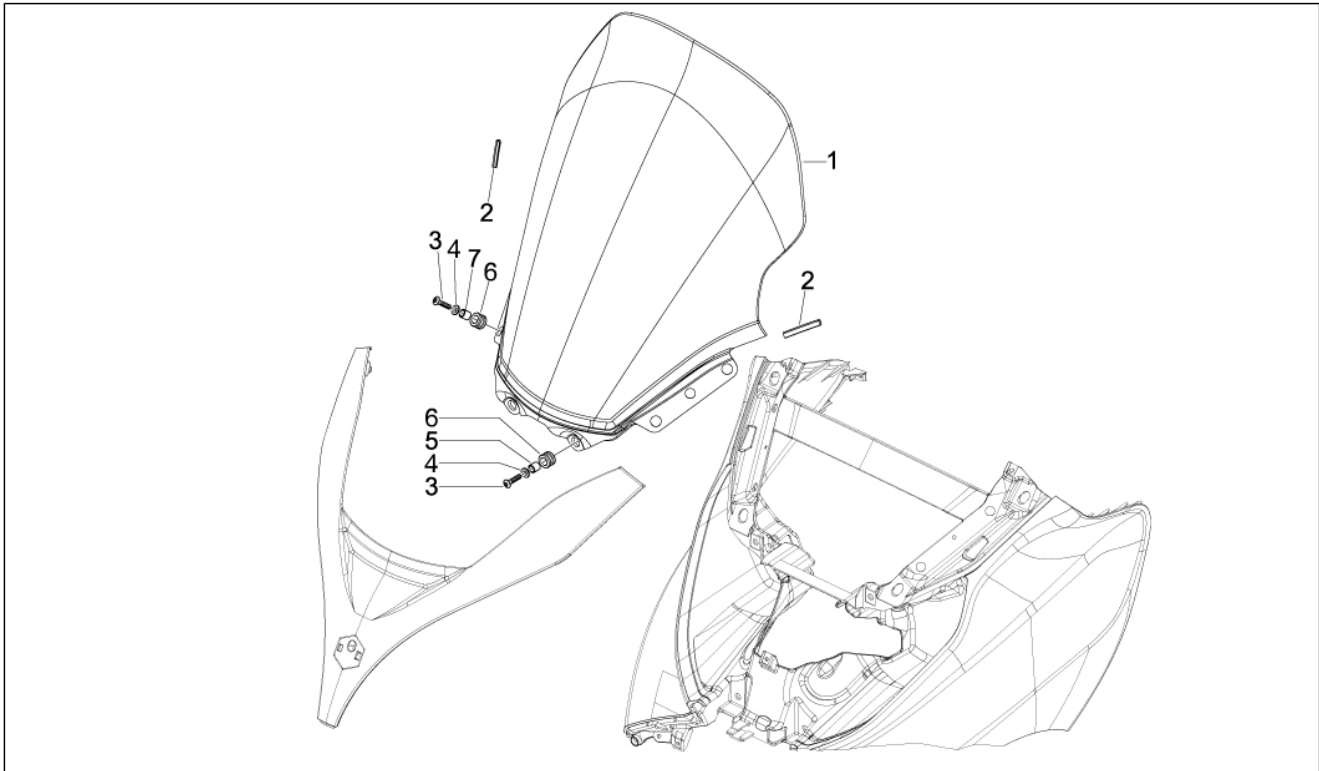

Groep	Chassis - Kunststof delen - Carrosserie
Code	02.27
Beschrijving	Windscherm - Ruiten
Revisie	1

Pos.	Code	Beschrijving	Aant.	Varianten
1	655493	Windscherm	1	
2	623547	Pakking windscherm	2	
3	259830	Metrische bout M6x20	6	
4	013092	Washer d6,2x20x1	6	
5	273288	Afstandhouder	2	
6	576565	Cilindrische kabelgeleider	6	
7	624456	Afstandhouder	4