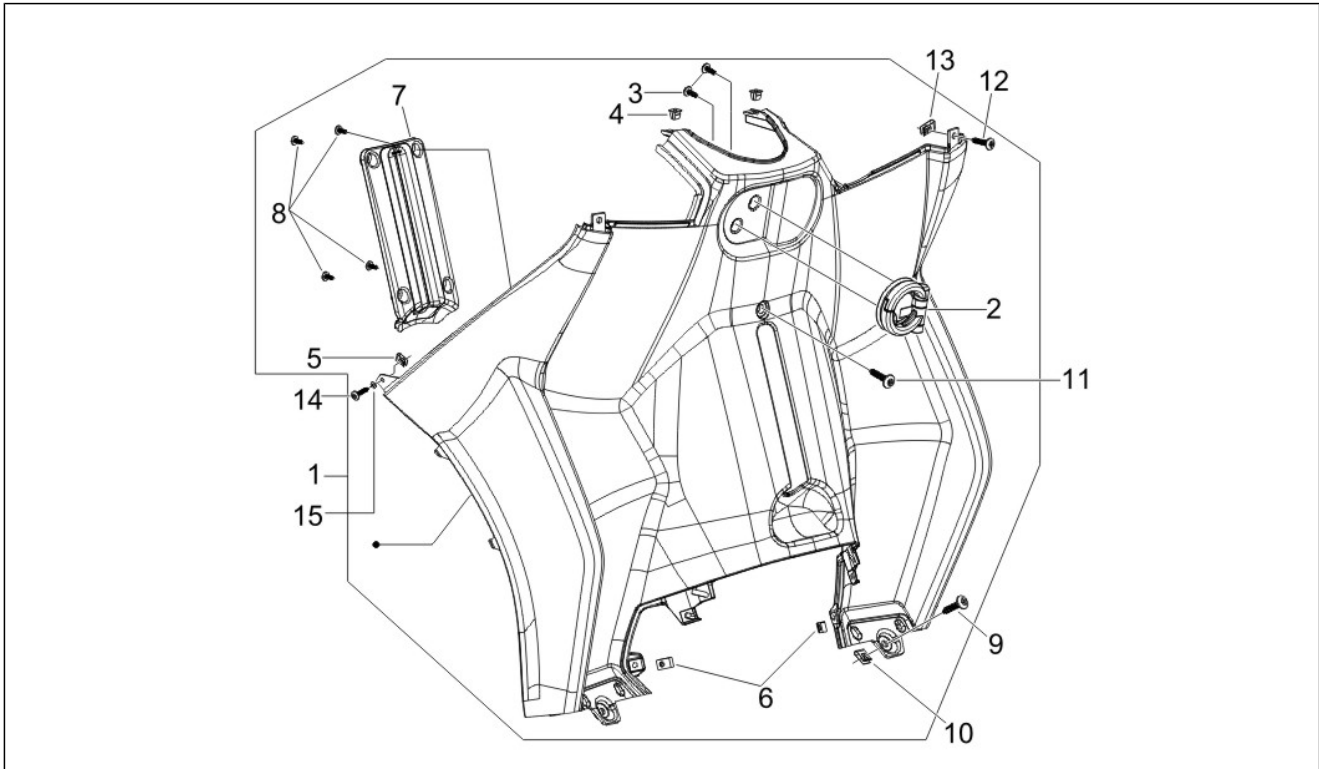

Groep	Chassis - Kunststof delen - Carrosserie
Code	02.30
Beschrijving	Voorste koffer - Tegenbeschermingsplaat
Revisie	1

Pos.	Code	Beschrijving	Aant.	Varianten
1	653705000C	Tegenbesch.plaat cpl.	1	
2	575819	Lasthaak	1	
3	259349	Bout M4,2x13	2	
4	199190	Expansieplug	2	
5	CM017410	Spring plate	2	
6	CM017404	Plaatje	2	
7	624464	Pakking parkeerhendel	1	
8	297498	Zelftappende bout M3,5x13	4	
9	259830	Metrische bout M6x20	2	
9	CM179302	Metrische bout M6x22	2	
10	254485	Spring plate M6	2	
11	575249	Bout met greep M6	1	
11	CM179201	Metrische bout M6x22	1	
12	259349	Bout M4,2x13	2	
13	CM017410	Spring plate	2	
14	258249	Bout 4,2x19	2	
14	CM178604	Zelftappende bout	2	
15	013963	Rondel	2