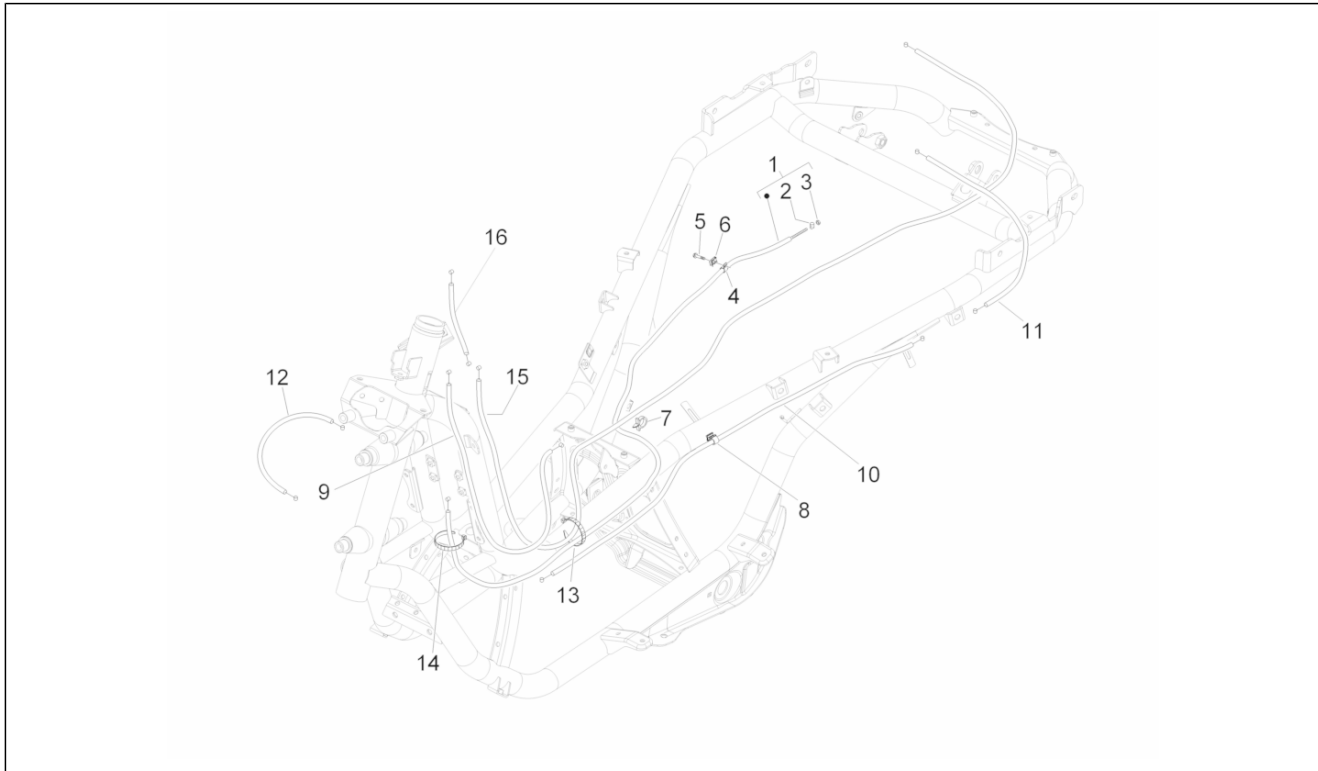

Groep	Remsysteem - Transmissiekabels
Code	05.03
Beschrijving	Transmissiekabels
Revisie	1

Pos.	Code	Beschrijving	Aant.	Varianten
1	648931	Transm. compl. commando parkeerrem	1	
1	651377	Transm. compl. commando parkeerrem	1	
2	266040	Huls	1	
3	020208	Moer M8	1	
4	257134	Klemring L=277	1	
5	598795	Klemmetje	1	
6	434541	Zeskantbout geflenst M6x16	1	
7	254485	Spring plate M6	1	
8	231590	Elastisch veertje	1	
9	CM013203	Veertje randen staalplaat	1	
10	CM012824	Transm. opening deurtje benz.	1	
11	CM012822	Transmissie opening zadel	1	
12	648908	Transm. compl. commando rem stabilis.	1	
12	649663	Transm. compl. commando rem stabilis.	1	
13	145298	Klemring L=180mm	1	
14	257134	Klemring L=277	2	
15	CM012823	Transm. opening koffer	1	
15	CM012829	Transm. opening koffer	1	
16	CM012825	Transm. comm.parkeerrem van blokje naar hendel	1