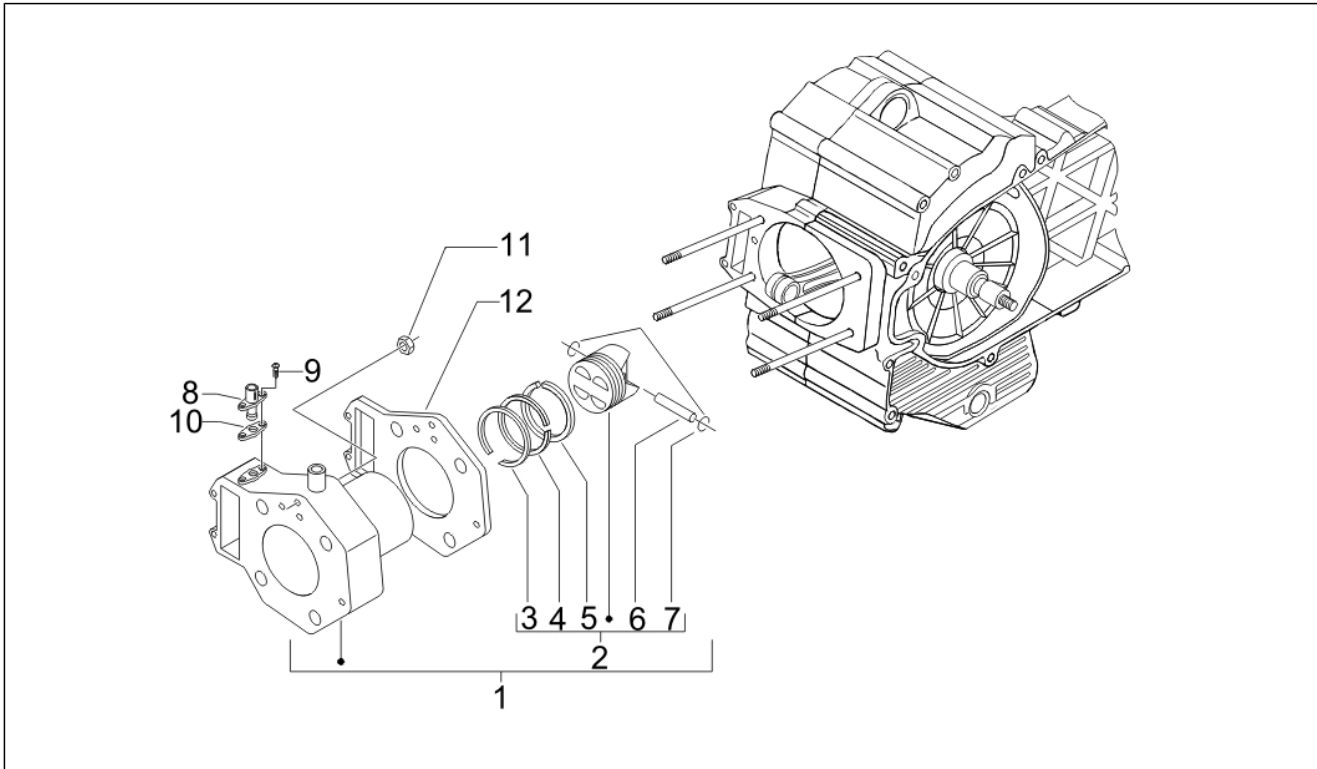

Groep	Motor
Code	01.07
Beschrijving	Groep cilinder-zuiger-zuigerpen
Revisie	1

Pos.	Code	Beschrijving	Aant.	Varianten
1	845297	Cilinder met zuiger cpl.	1	
2	8452980001	Zuiger cpl. cat1	1	
2	8452980002	Zuiger cpl. cat2	1	
2	8452980003	Zuiger cpl. cat3	1	
2	8452980004	Zuiger cpl. cat4	1	
3	845313	Ring van de olieschraap d.85,8	1	
4	845314	Ring van de olieschraap d.85,8x2,	1	
5	845312	Compressiesegment d.85,8	1	
6	827820	Zuigerpen	1	
7	828116	Blokkeerring zuigerpen	2	
8	289919	Kettingspanner	1	
9	434541	Zeskantbout geflenst M6x16	2	
10	847928	Pakking	1	
11	288245	Self locking nut M6	2	
12	830275	Pakking basis cilinder 0,8	1	
12	830276	Pakking basis cilinder 0,6	1	
12	830277	Pakking basis cilinder 0,4	1