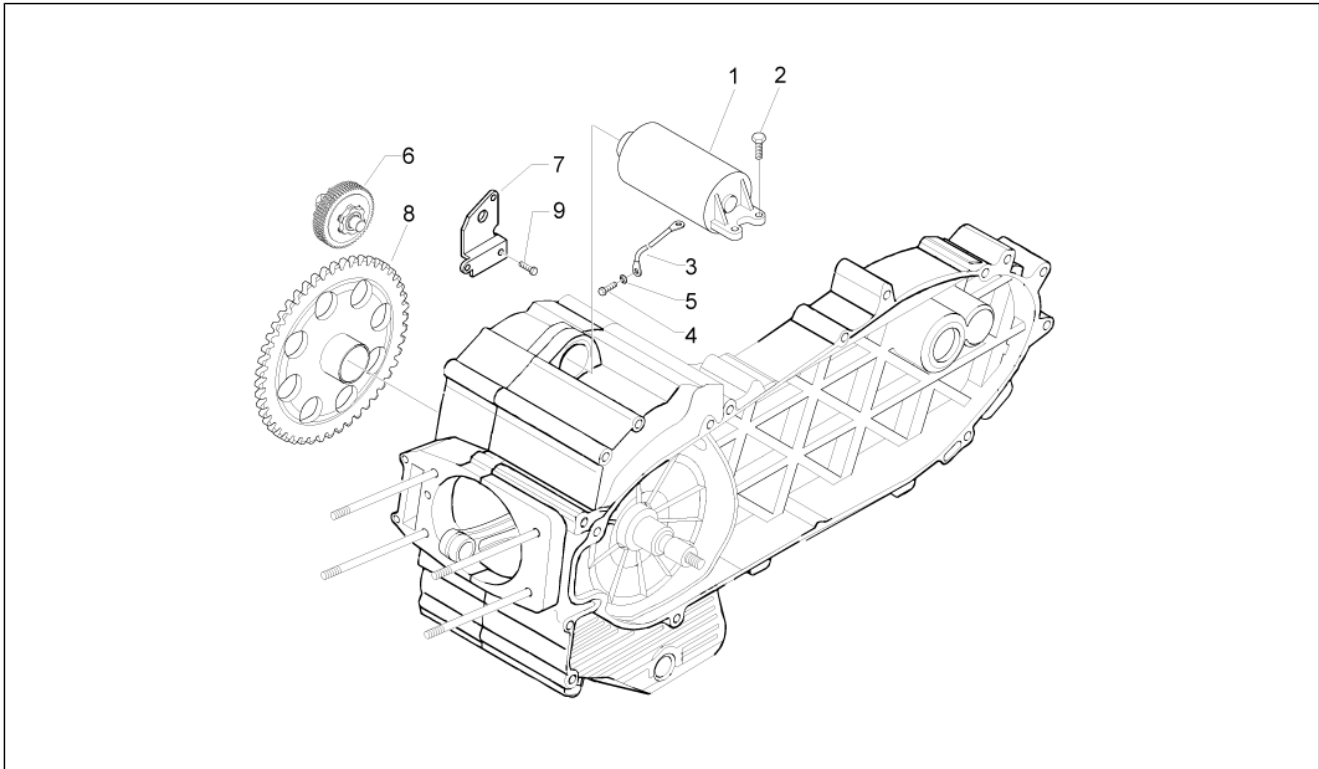

Groep	Motor
Code	01.20
Beschrijving	Starten - Elektrisch starten
Revisie	1

Pos.	Code	Beschrijving	Aant.	Varianten
1	82699R	Startmotor	1	
2	847645	Zeskantbout geflenst	2	
3	581424	Ground cable	1	
4	484123	Zeskantbout geflenst	1	
5	012532	Washer	1	
6	876835	Koppelbegrenzer cpl.	1	
7	872913	Plaat	1	
8	82737R	Kroon elektr.start	1	
9	015715	Bout M5x16	3