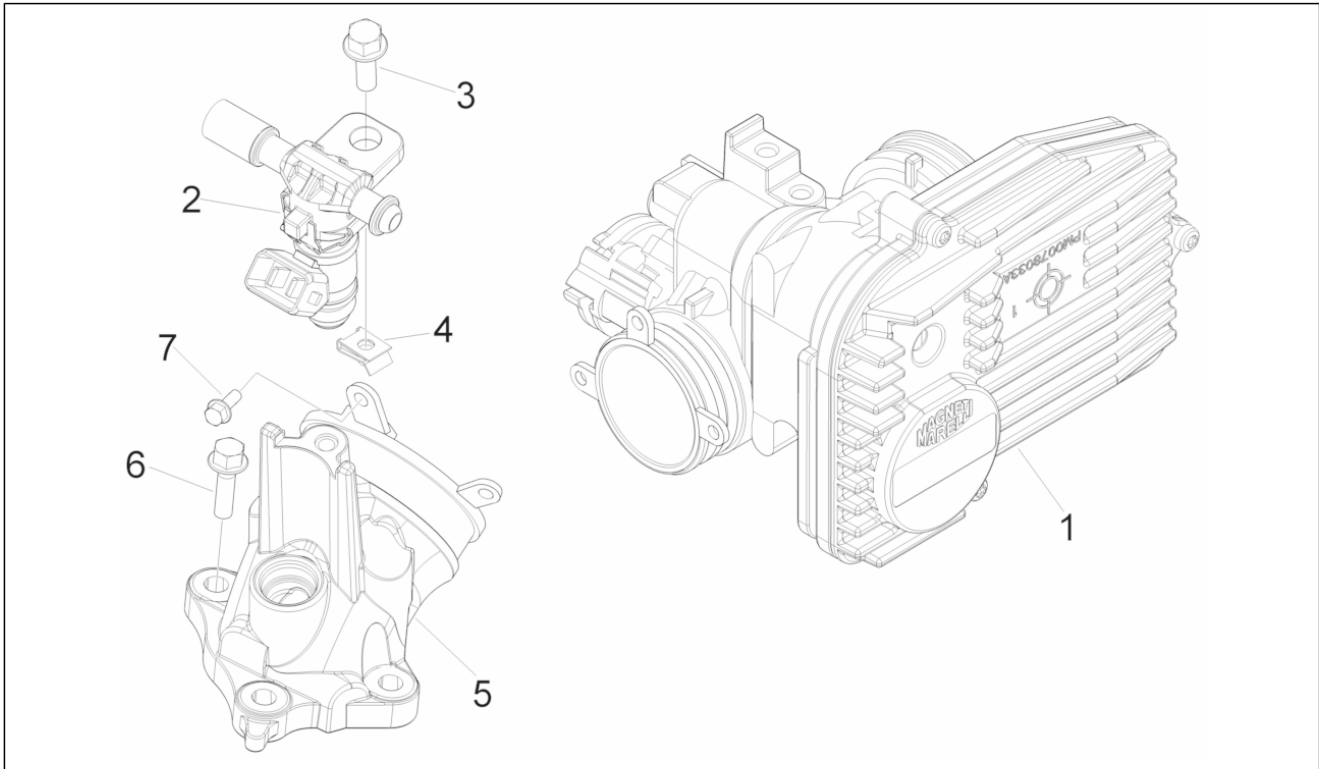

Groep	Motor
Code	01.36
Beschrijving	Gasklephuis - Injector - Toevoeraansluiting
Revisie	1

Pos.	Code	Beschrijving	Aant.	Varianten
1	CM078510	Smoorklephuis met elektronische centrale	1	
1	CM085501	Smoorklephuis met elektronische centrale	1	
2	8720235	Injector cpl.	1	
3	872269	Zeskantbout geflenst M5x20	1	
4	654012	Plaatje clip	1	
5	848000	Aanzuigcollector	1	
6	414837	Zeskantbout geflenst M6x25	3	
6	B016774	Zeskantbout geflenst M6x25	3	
7	414834	Zeskantbout geflenst M6x40	3	
7	B016763	Zeskantbout geflenst M6x40	3