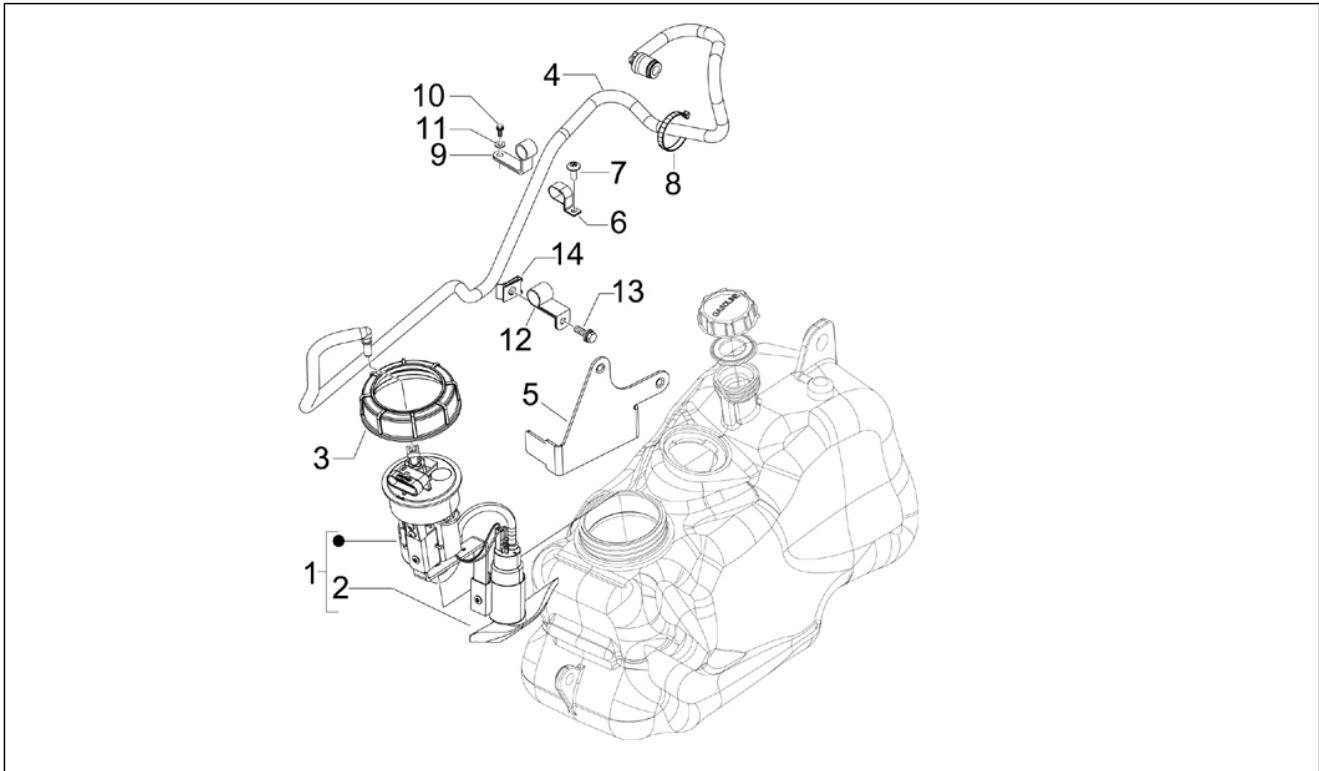

Groep	Chassis - Kunststof delen - Carrosserie
Code	02.53
Beschrijving	Toevoerinstallatie
Revisie	1

Pos.	Code	Beschrijving	Aant.	Varianten
1	640315	Brandstofpomp	1	
2	639455	Not available	1	
3	576546	Moer benzinepomp	1	
4	654468	Brandstofleiding cpl. met verbindingen	1	
5	576452	Beugel koppeling klep	1	
6	655697	Fascetta con p.i.	1	
6	CM006910	Molletta	1	
7	296170	Bout M6x14	1	
8	257134	Klemring L=277	1	
9	598795	Klemmetje	1	
10	018509	Bout	1	
11	709141	Rondel	1	
12	652815	Klemmetje	1	
13	434541	Zeskantbout geflenst M6x16	1	
14	254485	Spring plate M6	1