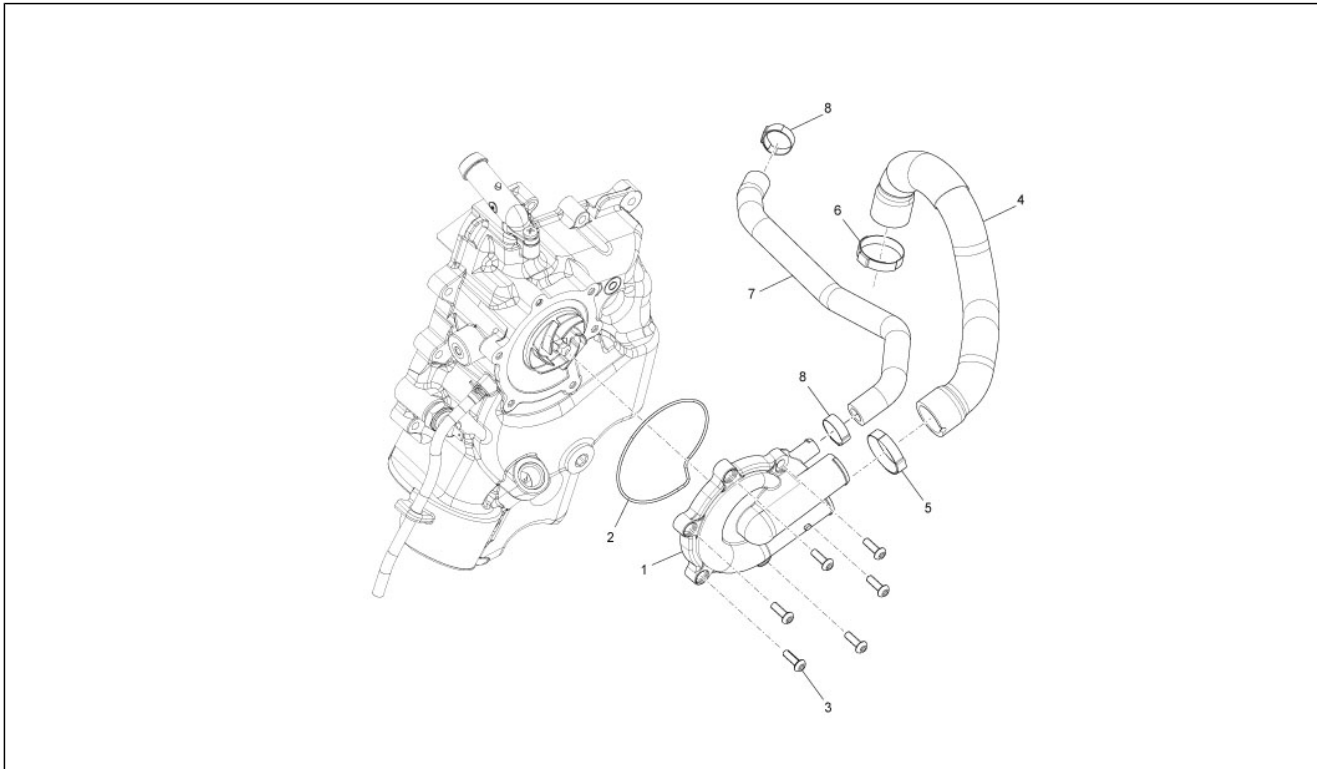

Groep	Motor
Code	01.19
Beschrijving	Waterpomp
Revisie	1

Pos.	Code	Beschrijving	Aant.	Varianten
1	875315	Bedekking waterpomp	1	
2	879210	Pakking bedekking waterpomp	1	
3	875173	Bolschroef torx	6	
4	B014663	Buis pomp-cilinder	1	
5	CM001917	Klembandje buis	1	
6	CM001908	Klembandje buis	1	
7	841102	Water pipe	1	
8	CM001904	Klembandje buis	2