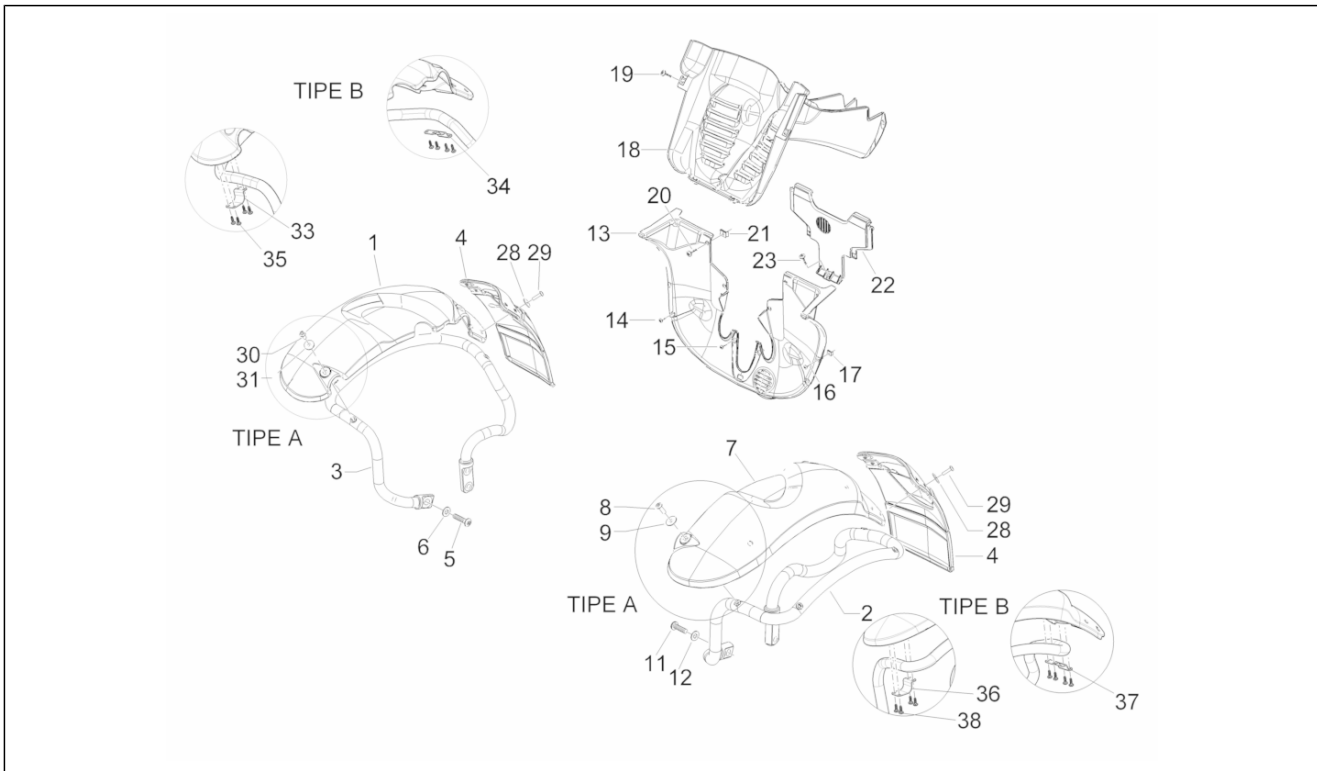

Groep	Chassis - Kunststof delen - Carrosserie
Code	02.33
Beschrijving	Wielruimte - Spatbord
Revisie	1

Pos.	Code	Beschrijving	Aant.	Varianten
1	649288	Spatbord voor. re	1	
1	650971	Spatbord voor. re	1	
1	665506	Spatbord voor. re	1	
1	666414	Spatbord voor. re	1	
2	649257	Buis voor spatbord li met o.d.	1	
2	651228	Buis spatbord li met o.d.	1	
3	649284	Buis voor spatbord re met o.d.	1	
3	665508	Buis spatbord re met o.d.	1	
4	647987	Lap voor spatbord	2	
4	665963	Lap voor spatbord	2	
5	564606	Bolbout met binnenzeskant	2	
6	709047	Spring washer 5,3x7,9x1,1	2	
7	649260	Spatbord voor. li	1	
7	650970	Spatbord voor. li	1	
7	651311	Spatbord voor. li	1	
7	666221	Spatbord voor. li	1	
8	650902	Bolbout met binnenzeskant	4	
9	827526	Vlakke rondel	4	
11	564606	Bolbout met binnenzeskant	2	
12	709047	Spring washer 5,3x7,9x1,1	2	
13	623255	Wielruimte	1	
14	576189	Screw d4,2x16	4	
14	CM178601	Zelftappende bout D4.2x16	4	
15	259577	Bout	2	
16	270793	Bolschroef 3,8x16	4	
17	CM017410	Spring plate	4	
18	623067	Sluiting centr. wielruimte	1	
19	270793	Bolschroef 3,8x16	2