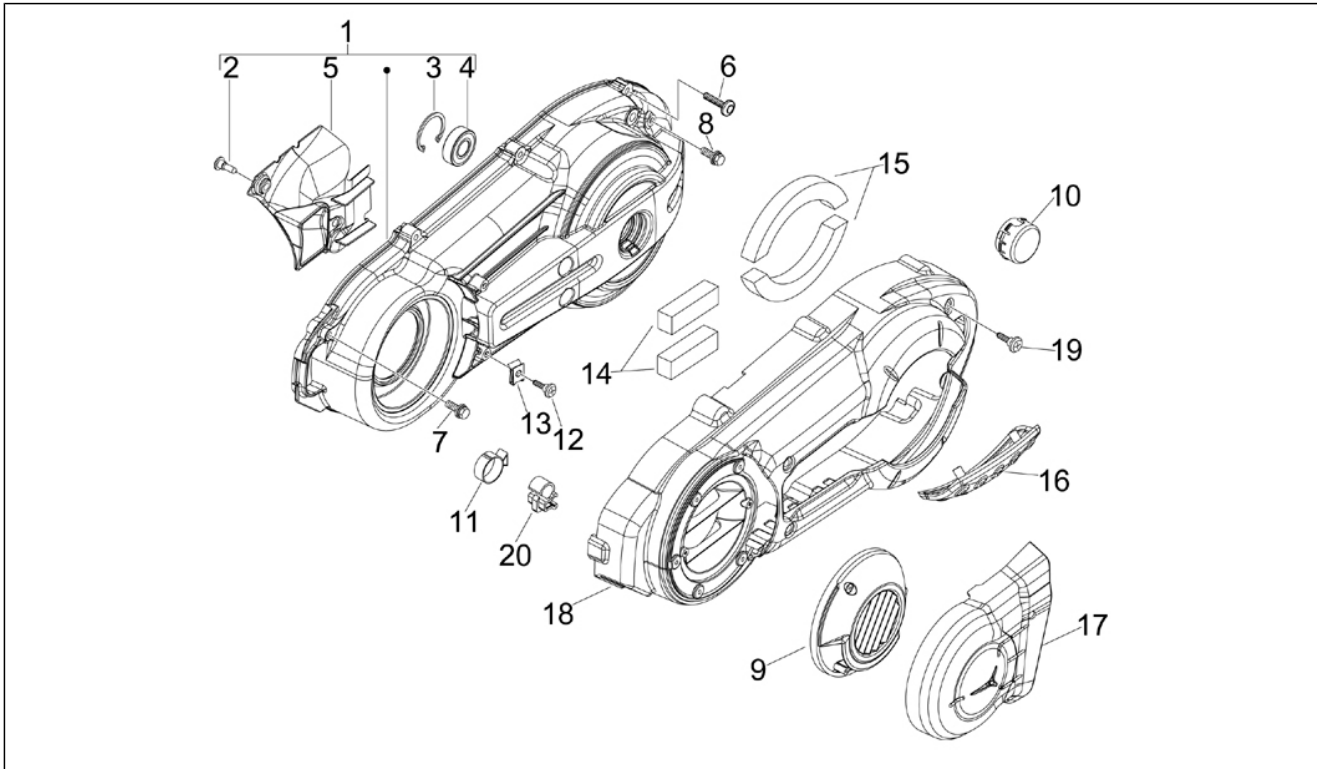

Groep	Motor
Code	01.15
Beschrijving	Carterdeksel - Koeling carter
Revisie	1

Pos.	Code	Beschrijving	Aant.	Varianten
1	8769925	Bedekking transm. cpl.	1	
2	575249	Bout met greep M6	2	
3	825667	Seegerring	1	
4	840277	Radial bearing	1	
5	874136	Luchtdeflector	1	
6	414834	Zeskantbout geflenst M6x40	7	
7	833663	Bout	2	
8	833664	Schroef m8x100	2	
9	975684	Bedekking rooster koeling	1	
10	840439	Transmissiebedekking	1	
11	253293	Klembandje buis	1	
12	478533	Zelftap. bout	3	
13	085508	Plaatje	2	
14	833320	Geluiddemping	2	
15	833321	Geluiddemping	2	
16	842013	Bescherming bedekking transm.	1	
17	873279	Bedekking koeling ext.	1	
18	873533	Transmission soundproofing cover	1	
19	575249	Bout met greep M6	4	
20	CM013201	Veertje	1