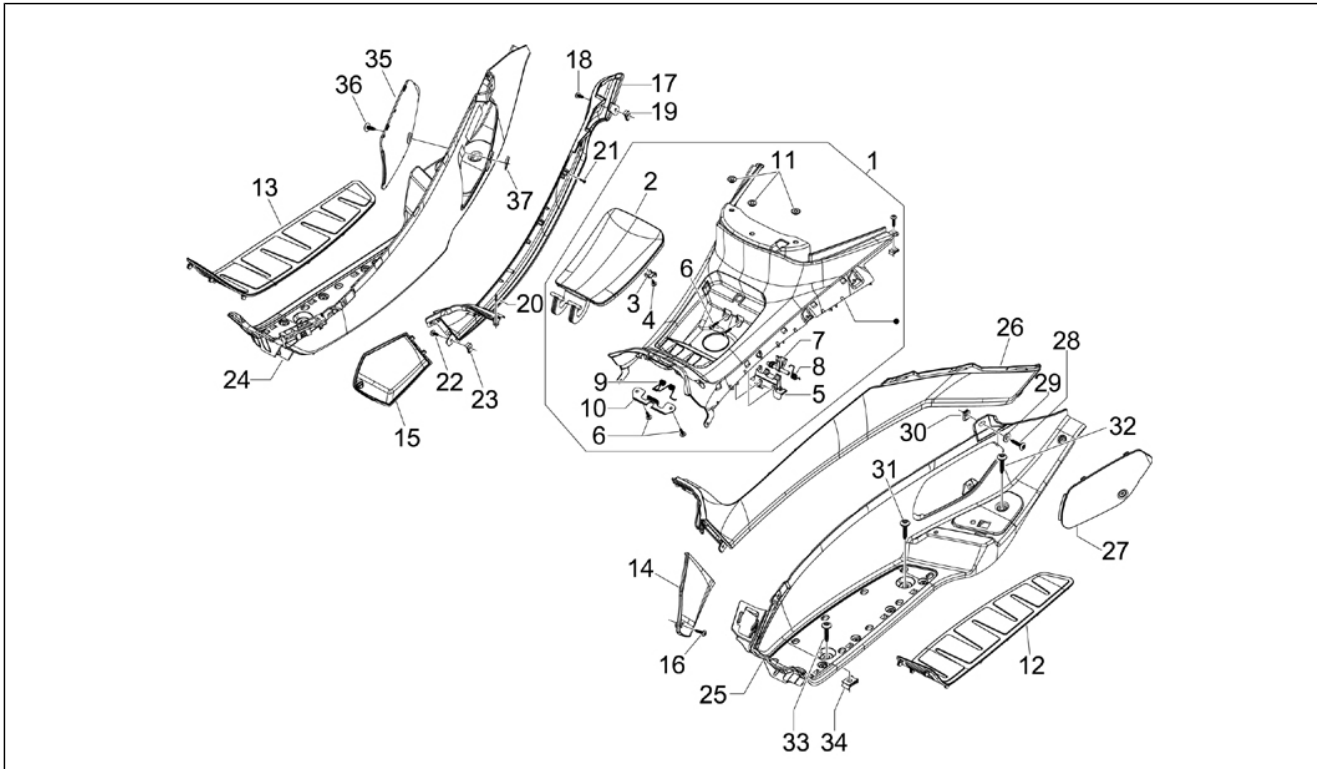

Groep	Chassis - Kunststof delen - Carrosserie
Code	02.31
Beschrijving	Centrale bedekking - Voetensteun
Revisie	1

Pos.	Code	Beschrijving	Aant.	Varianten
1	623189000C	Centr. bedekking cpl.	1	
2	620250000C	Deurtje benzine	1	
3	299689	Winkelhaakje	1	
4	297498	Zelftappende bout M3,5x13	1	
5	620491	Steun	1	
6	270793	Bolschroef 3,8x16	4	
7	576626	Hendel met nok	1	
8	575604	Veer	1	
9	621507	Veer	1	
10	624465	Bev.plaatje deurtje	1	
11	830056	Gekartelde beslagring	3	
12	623186	Matje li	1	
13	623185	Matje re	1	
14	624458000C	Deurtje toegang zekeringen li	1	Kleur van het voertuig:Wit[544]
14	62445800EM	Deurtje toegang zekeringen li	1	Kleur van het voertuig:Blauw Midnight[222/A] Kleur van het voertuig:Gemetaliseerd middengrijs[713/B] Kleur van het voertuig:Grafietzwart[79/A] Kleur van het voertuig:Rood Antares[849/A] Kleur van het voertuig:Zwart Competition[98/A] Kleur van het voertuig:Gemetaliseerd lichtgrijs[711/B]
14	62445800EQ	Deurtje toegang zekeringen li	1	Kleur van het voertuig:Grafietzwart[79/A] Kleur van het voertuig:Blauw Midnight[222/A] Kleur van het voertuig:Gemetaliseerd lichtgrijs[711/B] Kleur van het voertuig:Gemetaliseerd middengrijs[713/B]
15	624459000C	Deurtje toegang zekeringen re	1	Kleur van het voertuig:Wit[544]
15	62445900EM	Deurtje toegang zekeringen re	1	Kleur van het voertuig:Blauw Midnight[222/A] Kleur van het voertuig:Gemetaliseerd middengrijs[713/B] Kleur van het voertuig:Rood Antares[849/A] Kleur van het voertuig:Zwart Competition[98/A] Kleur van het voertuig:Grafietzwart[79/A] Kleur van het voertuig:Gemetaliseerd lichtgrijs[711/B]