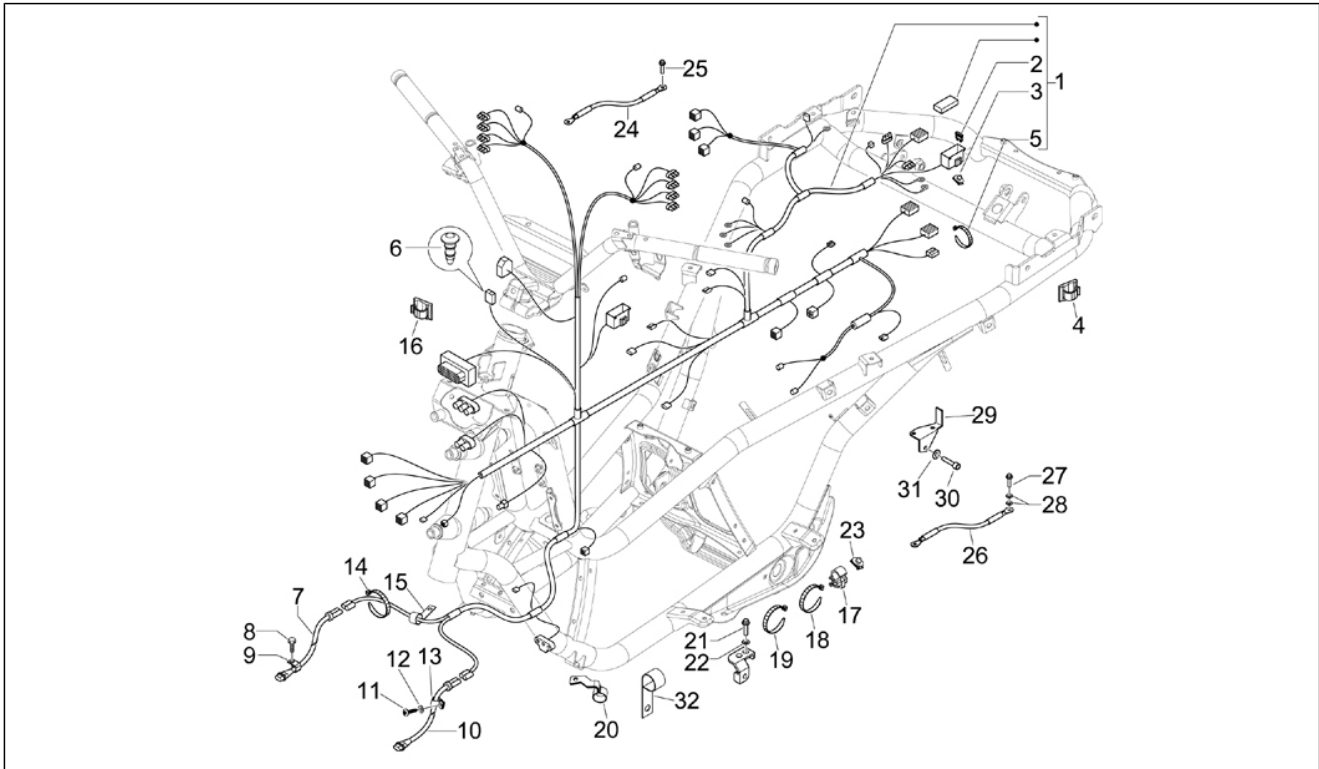

Groep	Elektrische installatie
Code	06.08
Beschrijving	Voornaamste kabelgroep
Revisie	1

Pos.	Code	Beschrijving	Aant.	Varianten
24	640688	Aardekabel	1	
25	031089	Zeskantbout M6x18	1	
26	581424	Ground cable	1	
27	484123	Zeskantbout geflenst	1	
28	012532	Washer	2	
29	639456	Steunbeugel klemringen	1	
29	642063	Steunbeugel klemringen	1	
30	434541	Zeskantbout geflenst M6x16	1	
31	016406	Spring washer 5,3x7,9x1,1 6,4x11,8x1	1	
32	638792	Klemmetje	1