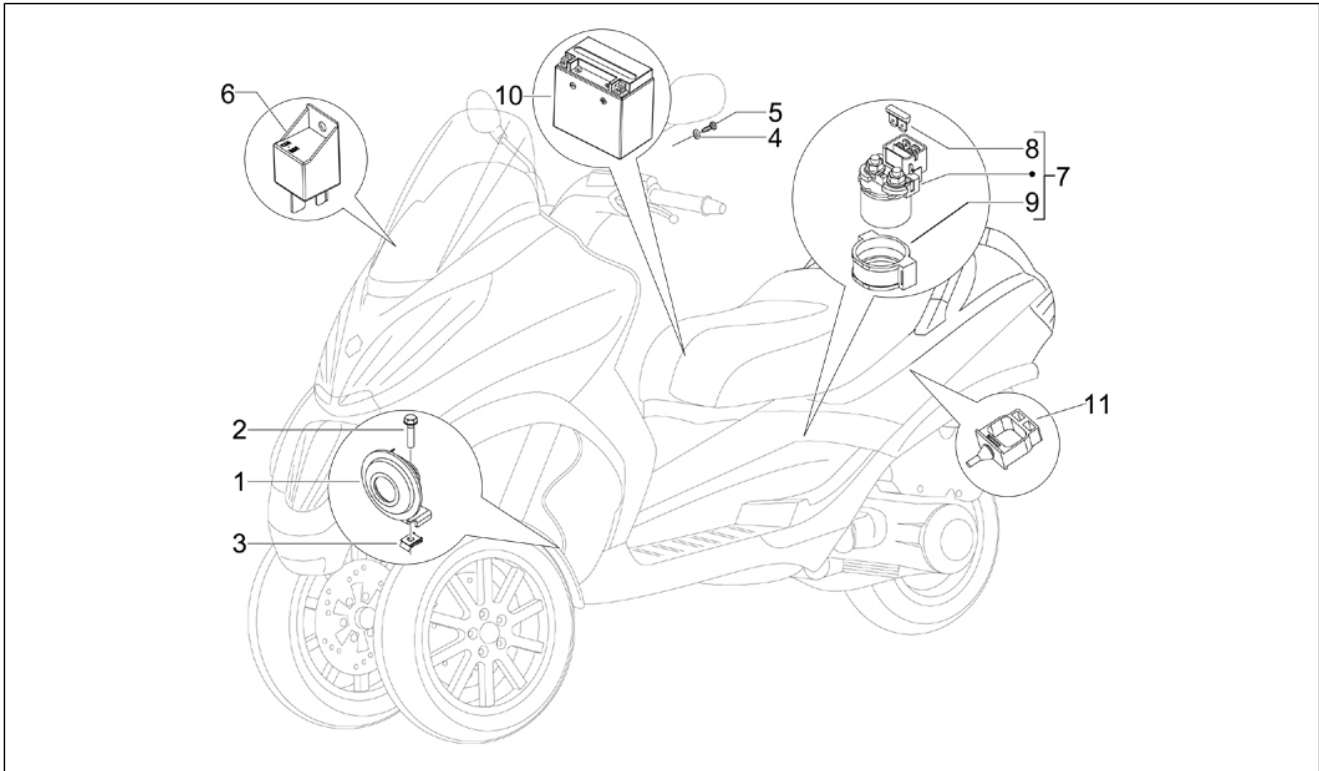

Groep	Elektrische installatie
Code	06.05
Beschrijving	Afstandsschakelaars - Accu - Claxon
Revisie	1

Pos.	Code	Beschrijving	Aant.	Varianten
1	CM071803	Claxon	1	
2	434541	Zeskantbout geflenst M6x16	1	
3	254485	Spring plate M6	1	
4	016405	Spring washer 5,3x7,9x1,1 8,5x5,1x1,5	1	
5	581596	Bout	1	
6	58099R	Rem. control switch 12V-30A	5	
7	582690	Afstandsschak. start	1	
8	581440	Zekering 30A	2	
9	582906	Elast.houder	1	
10	639860	Accu yuasa YTX16-BS	1	
11	291017	Elast.houder	1