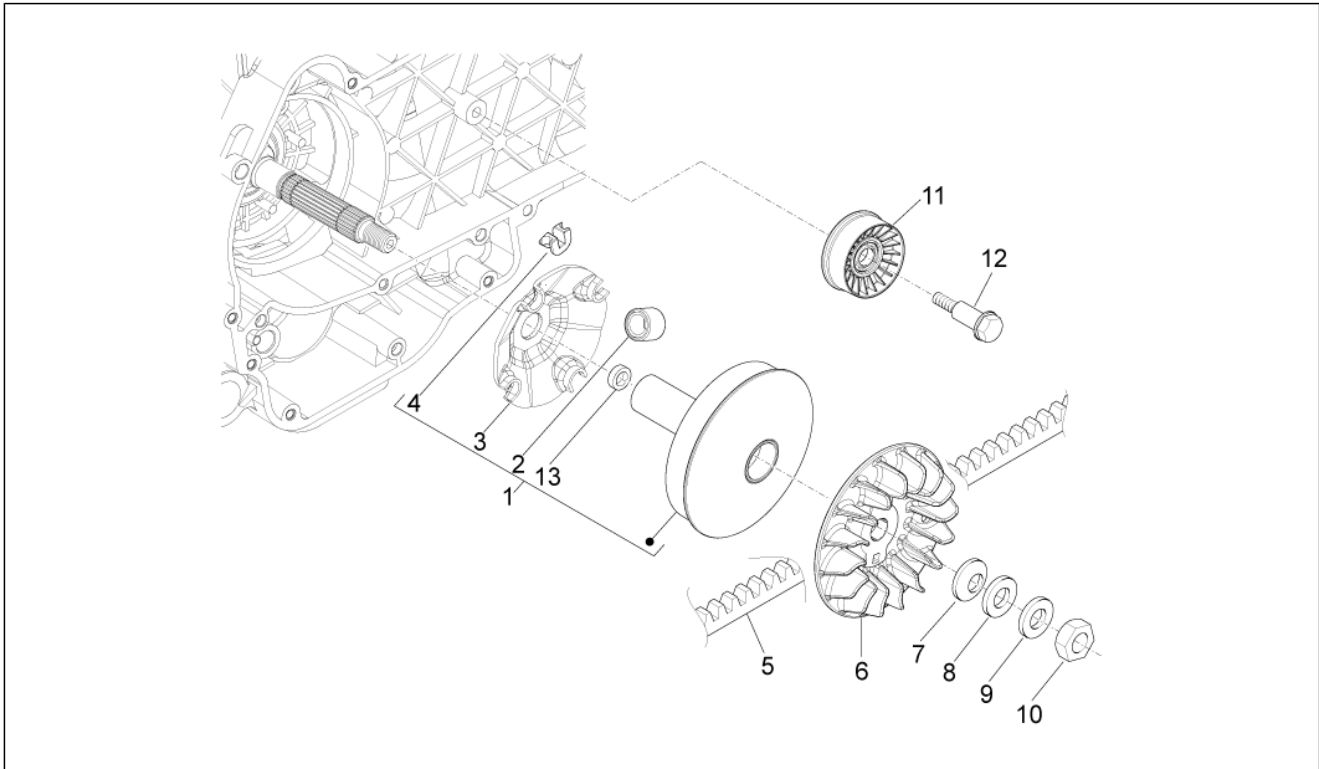

Groep	Motor
Code	01.13
Beschrijving	Aandrijfpoelie
Revisie	1

Pos.	Code	Beschrijving	Aant.	Varianten
1	849913	Halfpoelie andr. cpl.	1	
2	849914	Massa centrifuge	8	
3	830901	Contrast rollen	1	
4	842175	Glijvlak	4	
5	832738	Trapeziumvormige riem	1	
6	832697	Driving half pulley	1	
7	829251	Bekerveer	1	
8	829205	Sluitring vlak 18.1x42x3	1	
9	829203	Vlakke rondel 22.1x36x2	1	
10	829232	Moer M18x1,5	1	
11	834304	Poelie demping	1	
12	829693	Speciale bout M8x25	1	
13	825381	Afstandhouder	1