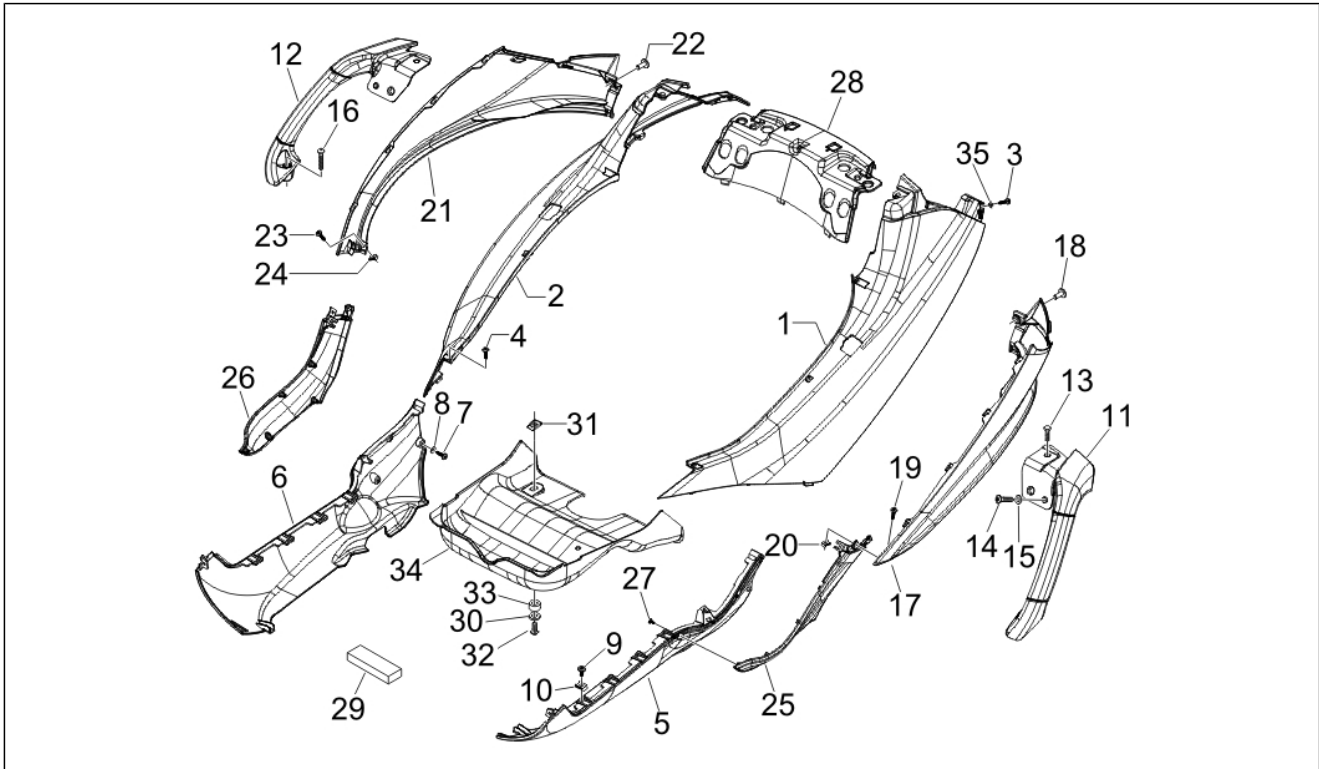

Groep	Chassis - Kunststof delen - Carrosserie
Code	02.32
Beschrijving	Dekplaten zijkant - Spoiler
Revisie	1

Pos.	Code	Beschrijving	Aant.	Varianten
5	62306900EU	Spoiler li	1	Kleur van het voertuig:Gemetaliseerd lichtgrijs[711/B] Kleur van het voertuig:Gemetaliseerd lichtgrijs[711/B]
5	62306900EV	Spoiler li	1	Kleur van het voertuig:Gemetaliseerd middengrijs[713/B] Kleur van het voertuig:Gemetaliseerd middengrijs[713/B]
5	656141	Spoiler li	1	
5	65614100BR	Spoiler li	1	Kleur van het voertuig:Wit[544]
5	65614100DE	Spoiler li	1	Kleur van het voertuig:Blauw Midnight[222/A] Kleur van het voertuig:Blauw Midnight[222/A]
5	65614100EU	Spoiler li	1	Kleur van het voertuig:Gemetaliseerd lichtgrijs[711/B] Kleur van het voertuig:Gemetaliseerd lichtgrijs[711/B]
5	65614100EV	Spoiler li	1	Kleur van het voertuig:Gemetaliseerd middengrijs[713/B] Kleur van het voertuig:Gemetaliseerd middengrijs[713/B]
5	65614100ND	Spoiler li	1	Kleur van het voertuig:Grafietzwart[79/A] Kleur van het voertuig:Grafietzwart[79/A]
5	65614100RR	Spoiler li	1	Kleur van het voertuig:Rood Antares[849/A]
5	65614100XN2	Spoiler li	1	Kleur van het voertuig:Zwart Competition[98/A]
6	656142	Spoiler re	1	
6	65614200BR	Spoiler re	1	Kleur van het voertuig:Wit[544]
6	65614200DE	Spoiler re	1	Kleur van het voertuig:Blauw Midnight[222/A] Kleur van het voertuig:Blauw Midnight[222/A]
6	65614200EU	Spoiler re	1	Kleur van het voertuig:Gemetaliseerd lichtgrijs[711/B] Kleur van het voertuig:Gemetaliseerd lichtgrijs[711/B]
6	65614200EV	Spoiler re	1	Kleur van het voertuig:Gemetaliseerd middengrijs[713/B] Kleur van het voertuig:Gemetaliseerd middengrijs[713/B]
6	65614200ND	Spoiler re	1	Kleur van het voertuig:Grafietzwart[79/A] Kleur van het voertuig:Grafietzwart[79/A]
6	65614200RR	Spoiler re	1	Kleur van het voertuig:Rood Antares[849/A]
6	65614200XN2	Spoiler re	1	Kleur van het voertuig:Zwart Competition[98/A]
7	270793	Bolschroef 3,8x16	4	
8	013963	Rondel	2	
9	576189	Screw d4,2x16	8