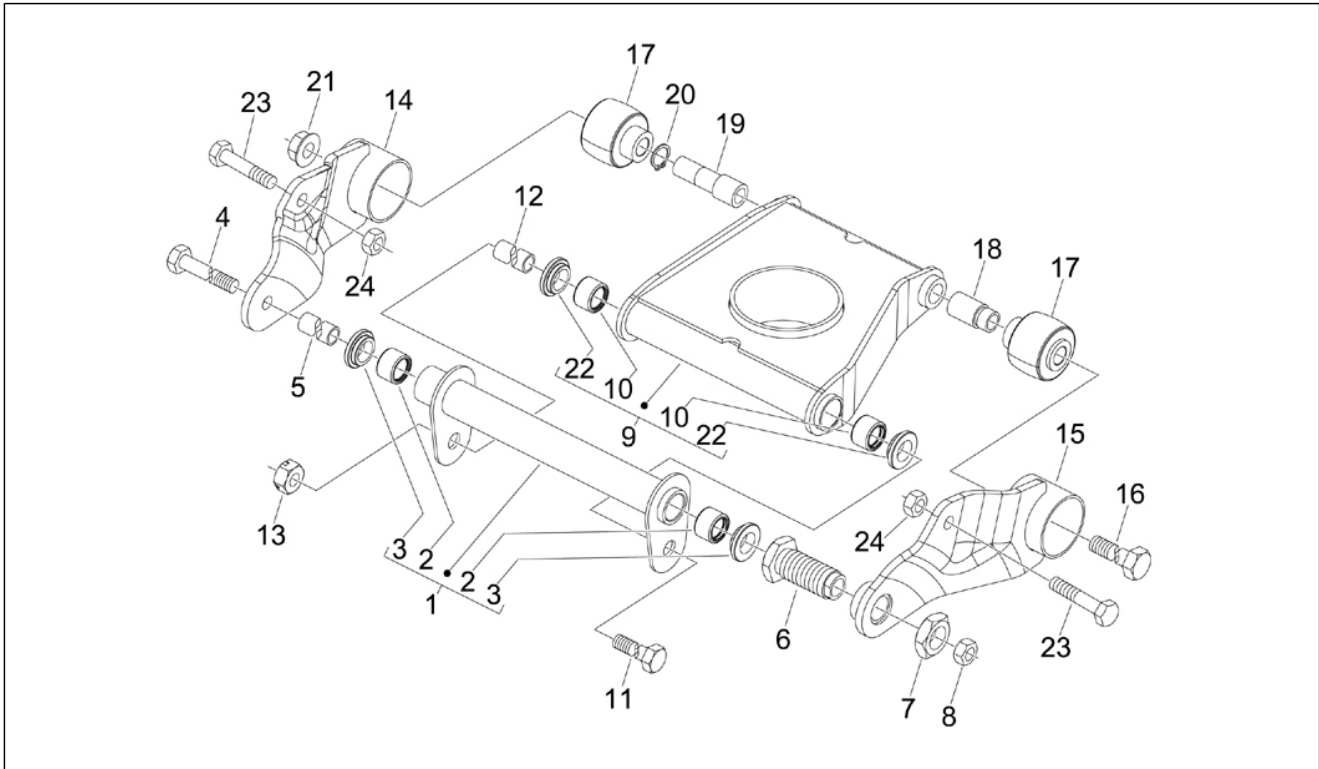

Groep	Ophanging - Wielen
Code	04.01
Beschrijving	Schommelarm
Revisie	1

Pos.	Code	Beschrijving	Aant.	Varianten
1	58525R	Schommelarm kant frame cpl.	1	
2	56127R	Roller cage	2	
3	597317	Huls	2	
4	597080	Zeskantbout	1	
5	CM067805	Afstandhouder	1	
6	597774	Geschroefdrade huls	1	
7	564611	Nut m22x2 h=8	1	
8	002440	Self locking nut M10	1	
9	649100	Schommelarm	1	
10	56127R	Roller cage	2	
11	271807	Zeskantbout M10x202	1	
12	CM067801	Afstandhouder L=183 mm	1	
13	002440	Self locking nut M10	1	
14	649232	Steunplaat silentblock re met o.d.	1	
15	649230	Steunplaat silentblock li met o.d.	1	
16	649267	Bout M14x1,5	1	
17	649587	Buffer eindeloop drijfstangetje	2	
18	598878	Afstandhouder	1	
18	649265	Afstandhouder	1	
19	649266	Afstandhouder	1	
19	665837	Afstandhouder	1	
20	006420	Elastische ring	1	
21	827116	Moer M14x1,5	1	
22	597317	Huls	2	
23	597893	Zeskantbout	2	
24	564878	Moer	2