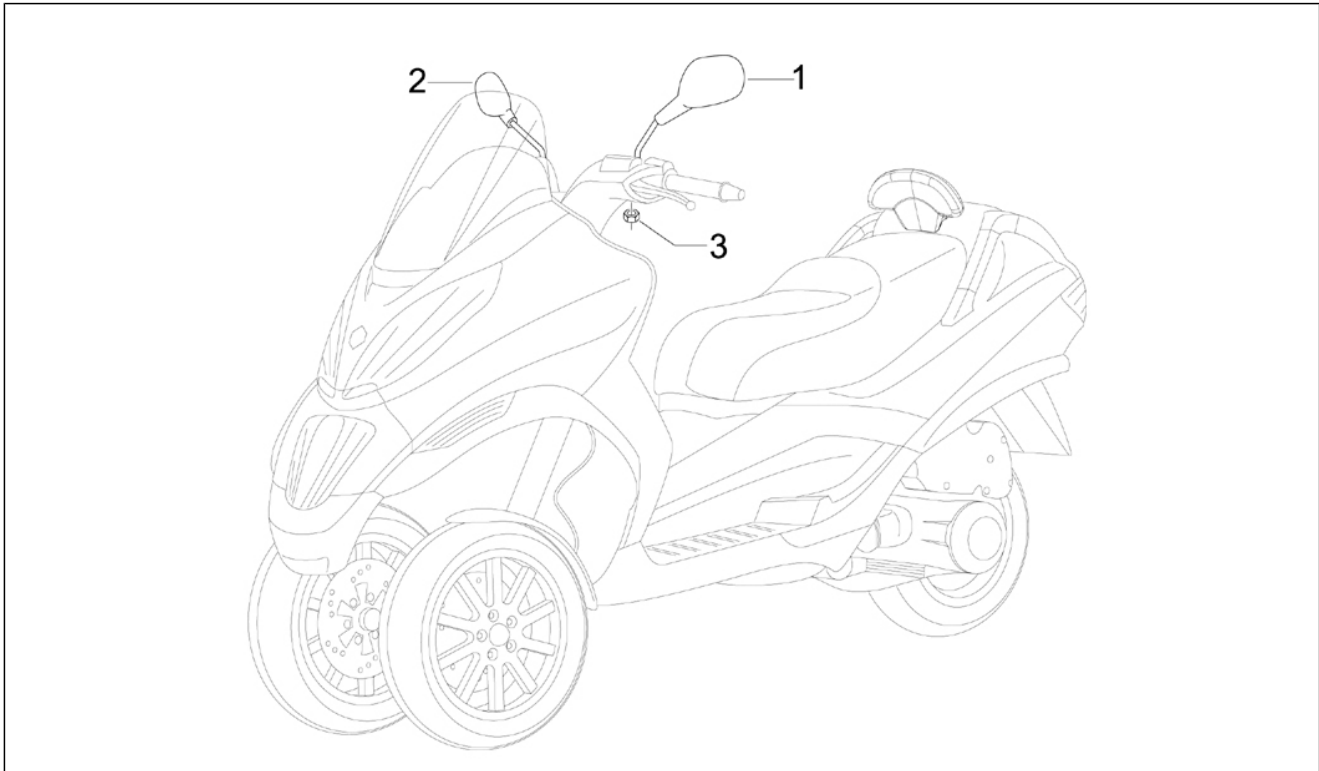

Groep	Chassis - Kunststof delen - Carrosserie
Code	02.45
Beschrijving	Achteruitkijkspiegel/s
Revisie	1

Pos.	Code	Beschrijving	Aant.	Varianten
1	CM174708	Lh side mirror	1	
2	CM174709	Rh side mirror	1	
3	020008	Moer M8	2