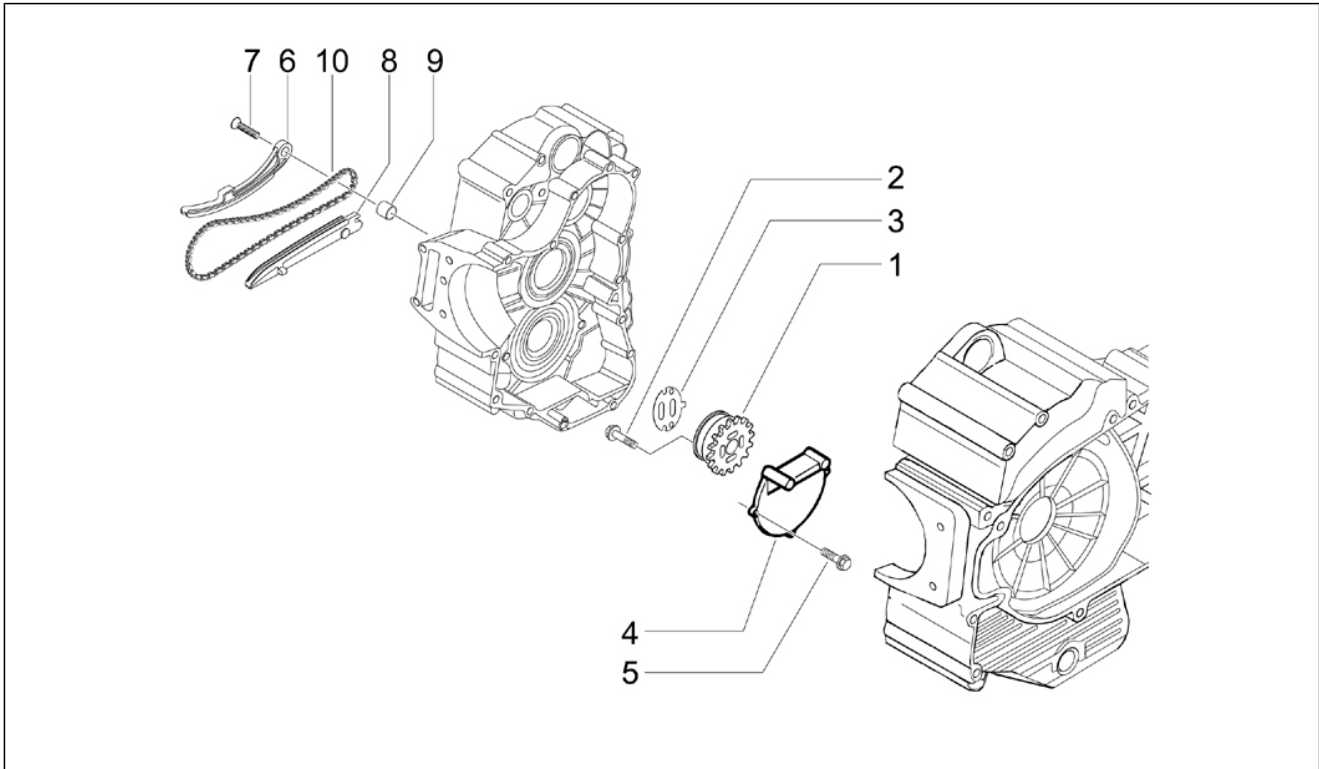

Groep	Motor
Code	01.18
Beschrijving	Oliepomp
Revisie	1

Pos.	Code	Beschrijving	Aant.	Varianten
1	876225	Oil pump assembly	1	
2	433477	Zeskantbout geflenst	2	
3	847962	Pakking	1	
4	830064	Wand olie	1	
5	830061	Zeskantbout geflenst M5x16	2	
6	827886	StAAF kettingspanner	1	
7	830129	Bout TSEI	1	
8	827882	Glijvlak kettingspanner	1	
9	825737	Afstandhouder	1	
10	827889	Distributieketting	1