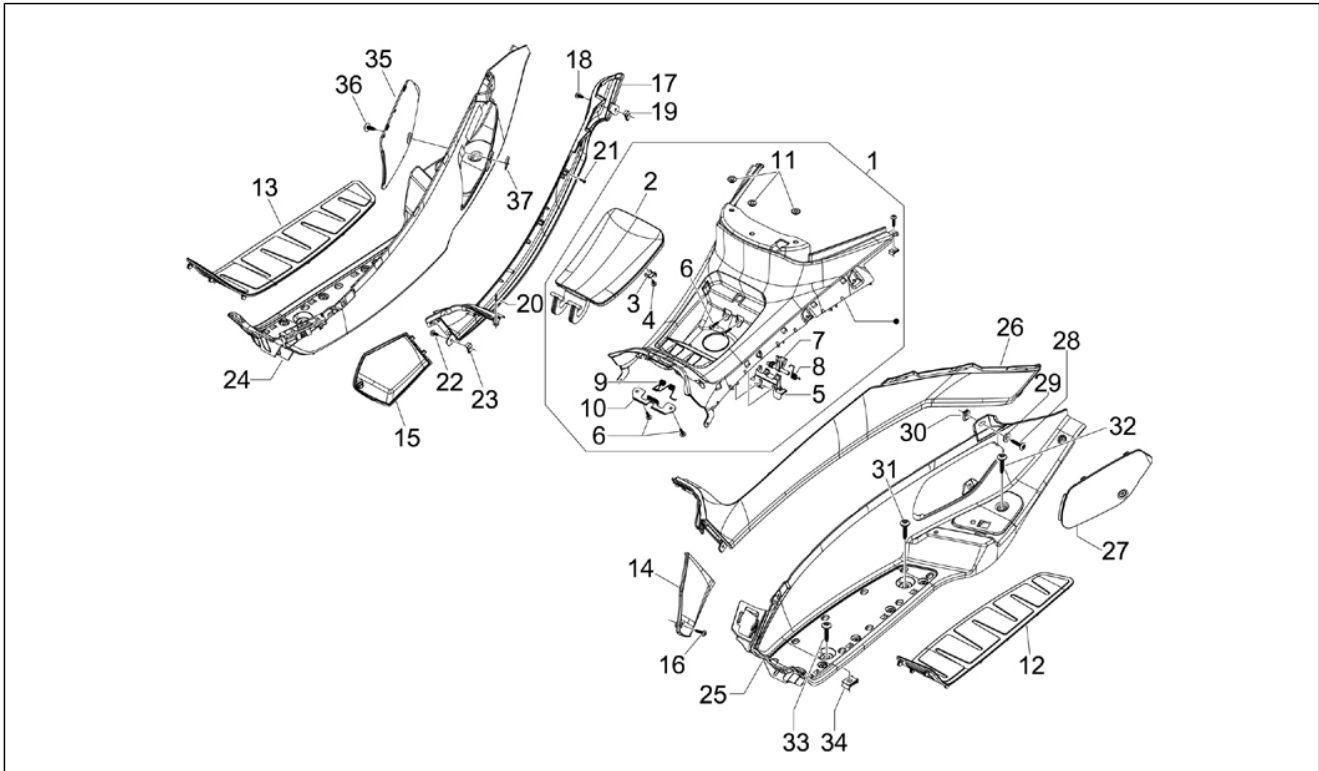

Groep	Chassis - Kunststof delen - Carrosserie
Code	02.31
Beschrijving	Centrale bedekking - Voetensteun
Revisie	1

Pos.	Code	Beschrijving	Aant.	Varianten
15	62445900EQ	Deurtje toegang zekeringen re	1	Kleur van het voertuig:Grafietzwart[79/A] Kleur van het voertuig:Blauw Midnight[222/A] Kleur van het voertuig:Gemetaliseerd lichtgrijs[711/B] Kleur van het voertuig:Gemetaliseerd middengrijs[713/B]
16	015728	Bout	2	
17	624445000C	Bedekking centr. re	1	Kleur van het voertuig:Wit[544]
17	62444500EM	Bedekking centr. re	1	Kleur van het voertuig:Blauw Midnight[222/A] Kleur van het voertuig:Grafietzwart[79/A] Kleur van het voertuig:Zwart Competition[98/A] Kleur van het voertuig:Rood Antares[849/A] Kleur van het voertuig:Gemetaliseerd lichtgrijs[711/B] Kleur van het voertuig:Gemetaliseerd middengrijs[713/B]
17	62444500EQ	Bedekking centr. re	1	Kleur van het voertuig:Grafietzwart[79/A] Kleur van het voertuig:Blauw Midnight[222/A] Kleur van het voertuig:Gemetaliseerd lichtgrijs[711/B] Kleur van het voertuig:Gemetaliseerd middengrijs[713/B]
18	259349	Bout M4,2x13	2	
19	230359	Spring plate	2	
20	270793	Bolschroef 3,8x16	1	
20	CM178603	Zelftappende bout D4.2x13	2	
21	297498	Zelftappende bout M3,5x13	6	
22	576189	Screw d4,2x16	2	
22	CM178601	Zelftappende bout D4.2x16	2	
23	CM017410	Spring plate	4	
24	623076000C	Not available	1	
24	657485000C	Voetensteun re	1	
25	653286000C	Voetensteun li	1	
26	624444000C	Bedekking centr. li	1	Kleur van het voertuig:Wit[544]
26	62444400EM	Bedekking centr. li	1	Kleur van het voertuig:Blauw Midnight[222/A] Kleur van het voertuig:Gemetaliseerd middengrijs[713/B] Kleur van het voertuig:Rood Antares[849/A] Kleur van het voertuig:Zwart Competition[98/A]